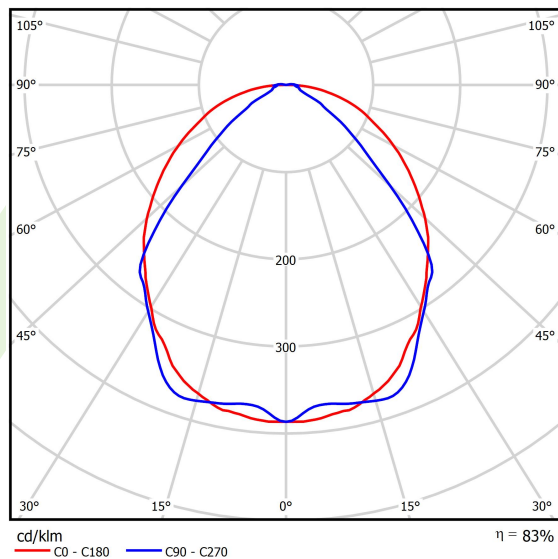

## Dane świetlne i elektryczne

Typ źródła	LED
Strumień LED [lm]	3340
Moc LED [W]	15,5
Strumień oprawy [lm]	2772,2
Moc oprawy [W]	17,6
Skuteczność świetlna oprawy [lm/W]	157,5
Temperatura barwowa [K]	4000
CRI	>80
SDCM (źródła LED)	3
Kąt rozsyłu światła [°]	(C0-C180) / (C90-C270) - 101,8° / 88,4°
Klasa ryzyka fotobiologicznego (PN-EN 62471)	RG0
Klasa ochrony	I
Stopień szczelności	IP40
Zasilanie	220..240 V, 50..60 Hz
Żywotność LED [h]	100000
Lx/By	L80/B10
Temperatura otoczenia [°C]	5 ÷ 35
Zasilacz elektroniczny	standard (E)
Współczynnik mocy cos φ	>0,95
Obciążalność obwodów	25 (B10), 40 (B16), 39 (C10), 62 (C16)

## Fotometria