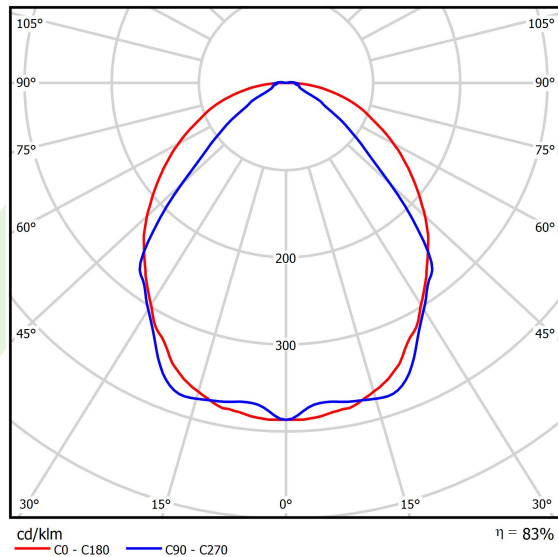

Produkt: X-LINE SLIM L-DOWN LED 3250 OPTICS-WIDE E 21 840 / L-1425MM S-1,5M**Indeks:** 19.4090.2421.21

Opis

Oprawa wykonana z profilu aluminiowego. Dystrybucja światła tylko w dolną półprzestrzeń (L-DOWN). W porównaniu z tradycyjnym X-Line LED, zmniejszone zostały gabaryty oprawy, a całość została zamknięta w wąskim na 48 mm profilu liniowym, co dodało produktowi bardziej eleganckiej formy. W X-Line Slim zastosowano układ optyczny oparty na przesłonie mlecznej PLX lub Micro-PRM lub soczewkach. Całość pozwala manipulować światłem i tworzyć systemy świetlne, ułatwiając tworzenie we wnętrzach warunków komfortowego widzenia i ich estetycznego wyglądu. Oprawa X-Line Slim przeznaczona jest do montażu na zawieszach.

Informacje o produkcie

Kategoria	Oprawy nastropowe
Rodzina	X-LINE SLIM LED
Nazwa	X-LINE SLIM L-DOWN LED 3250 OPTICS-WIDE E 21 840 / L-1425MM S-1,5M
Indeks	19.4090.2421.21

Dane świetlne i elektryczne

Typ źródła	LED
Strumień LED [lm]	3340
Moc LED [W]	15,5
Strumień oprawy [lm]	2772,2
Moc oprawy [W]	17,6
Skuteczność świetlna oprawy [lm/W]	132,6
Temperatura barwowa [K]	4000
CRI	>80
SDCM (źródła LED)	3
Kąt rozsyłu światła [°]	(C0-C180) / (C90-C270) - 101,8° / 88,4°
Klasa ryzyka fotobiologicznego (PN-EN 62471)	RG0
Klasa ochrony	I
Stopień szczelności	IP40
Zasilanie	220..240 V, 50..60 Hz
Żywotność LED [h]	100000
Lx/By	L80/B10
Temperatura otoczenia [°C]	5 ÷ 35
Zasilacz elektroniczny	standard (E)
Współczynnik mocy cos φ	>0,95
Obciążalność obwodów	25 (B10), 40 (B16), 39 (C10), 62 (C16)

Dane mechaniczne

Montaż	na zwieszakach
Materiał	aluminium
Kolor	RAL 9006 (szary)
Przesłona	OPTICS (układ optyczny oparty na soczewkach)
Odporność mechaniczna	IK04
Wymiary [mm]	1425 x 48 x 70

Fotometria

Akcesoria