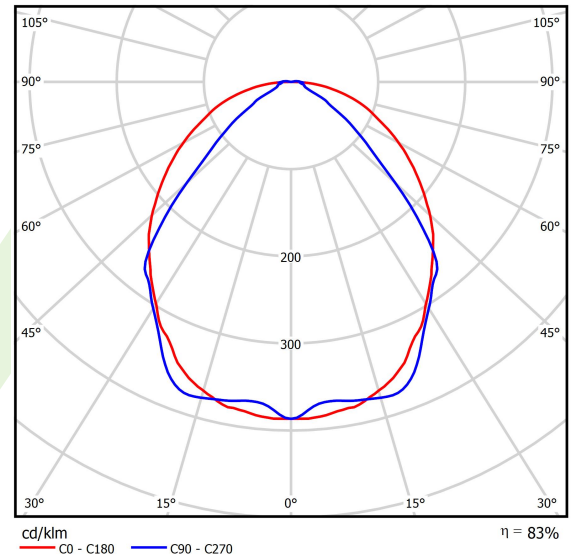

Produkt: X-LINE SLIM L-DOWN LED 3250 OPTICS-WIDE E 21 840 / L-1425MM S-1,5M

Index: 19.4090.2421.21

Beschreibung

Innenbeleuchtung. Montageart: an Aufhängebügeln. Gehäuse aus Aluminium. Farbe - RAL 9006 (grau). Abmessungen: 1425 x 48 x 70 mm. Abdeckung: OPTICS (Linsen). Der Wirkungsgrad des optischen Systems ist 83,44%. Abstrahlwinkel: (C0-C180) / (C90-C270) - 101,8° / 88,4°. Lichtquelle: LED. Farbtemperatur 4000 K. SDCM=3. CRI>80. Lebensdauer: 100000 h L80/B10. Leuchtenlichtstrom: 2772,2 lm. Gesamtleistungsaufnahme: 17,6 W. Leuchten Lichtausbeute: 157,5 lm/W. Vorschaltgerät: Ein/Aus (E). Netzspannung 220..240 V, 50..60 Hz. Belastbarkeit der Schaltung: 25 (B10), 40 (B16), 39 (C10), 62 (C16). Umgebungstemperatur: 5 ÷ 35° C. Schutzart: IP40. Stoßfestigkeitsgrad: IK04. Schutzklasse: I. Photobiologische Risikoklasse (IEC/EN 62471): RG0. Die Leuchte kann in CLO-Ausführung (Constant Lumen Output) hergestellt werden. Bitte prüfen Sie im Datenblatt und in der Montageanleitung, ob Montagezubehör erforderlich ist.

Produktmerkmale

Kategorie	Anbauleuchten
Familie	X-LINE SLIM LED
Type	X-LINE SLIM L-DOWN LED 3250 OPTICS-WIDE E 21 840 / L-1425MM S-1,5M
Index	19.4090.2421.21

Technische Daten

Lichtquelle	LED
LED-Lichtstrom [lm]	3340
LED-Leistung [W]	15,5
Leuchtenlichtstrom [lm]	2772,2
Gesamtleistungsaufnahme [W]	17,6
Leuchten Lichtausbeute [lm/W]	157,5
Farbtemperatur [K]	4000
CRI	>80
SDCM (LED-Quellen)	3
Abstrahlwinkel [°]	(C0-C180) / (C90-C270) - 101,8° / 88,4°
Photobiologische Risikoklasse (IEC/EN 62471)	RG0
Schutzklasse	I
Schutzart	IP40
Netzspannung	220..240 V, 50..60 Hz
Lebensdauer [h]	100000
Lx/By	L80/B10
Umgebungstemperatur [°C]	5 ÷ 35
Betriebsgerät	Ein/Aus (E)
Leistungsfaktor cos φ	>0,95
Belastbarkeit der Schaltung	25 (B10), 40 (B16), 39 (C10), 62 (C16)

Technische Daten

Montageart	an Aufhängebügeln
Leuchtenkörper	Aluminium
Leuchtenfarbe	RAL 9006 (grau)
Abdeckung	OPTICS (Linsen)
Stoßfestigkeitsgrad	IK04
Abmessungen [mm]	1425 x 48 x 70

Lichtverteilung

Zubehör