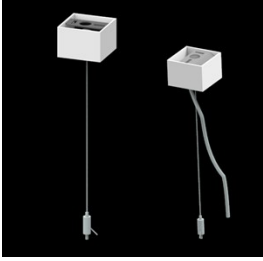

Zubehör

Index 6E1-500KW04K-3

Type SUSPENSION NEW TYPE-A+B 04
LENGHT 1,5M WIRE 3X SET