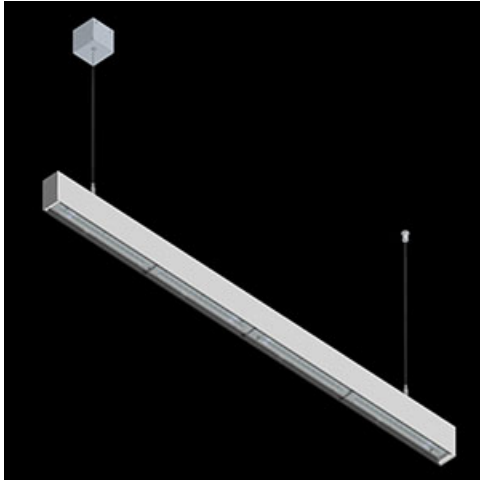

Produkt: X-LINE SLIM L-DOWN LED 3250 OPTICS-WIDE E 04 840 / L-1425MM S-1,5M

Index: 19.4090.2421.04

Beschreibung

Innenbeleuchtung. Montageart: an Aufhängebügeln. Gehäuse aus Aluminium. Farbe - RAL 9005 (schwarz). Abmessungen: 1425 x 48 x 70 mm. Abdeckung: OPTICS (Linsen). Der Wirkungsgrad des optischen Systems ist 83,44%. Abstrahlwinkel: (C0-C180) / (C90-C270) - 101,8° / 88,4°. Lichtquelle: LED. Farbtemperatur 4000 K. SDCM=3. CRI>80. Lebensdauer: 100000 h L80/B10. Leuchtenlichtstrom: 2772,2 lm. Gesamtleistungsaufnahme: 17,6 W. Leuchten Lichtausbeute: 157,5 lm/W. Vorschaltgerät: Ein/Aus (E). Netzspannung 220..240 V, 50..60 Hz. Belastbarkeit der Schaltung: 25 (B10), 40 (B16), 39 (C10), 62 (C16). Umgebungstemperatur: 5 ÷ 35° C. Schutzart: IP40. Stoßfestigkeitsgrad: IK04. Schutzklasse: I. Photobiologische Risikoklasse (IEC/EN 62471): RG0. Die Leuchte kann in CLO-Ausführung (Constant Lumen Output) hergestellt werden. Bitte prüfen Sie im Datenblatt und in der Montageanleitung, ob Montagezubehör erforderlich ist.

Produktmerkmale

Kategorie	Anbauleuchten
Familie	X-LINE SLIM LED
Type	X-LINE SLIM L-DOWN LED 3250 OPTICS-WIDE E 04 840 / L-1425MM S-1,5M
Index	19.4090.2421.04

Technische Daten

Lichtquelle	LED
LED-Lichtstrom [lm]	3340
LED-Leistung [W]	15,5
Leuchtenlichtstrom [lm]	2772,2
Gesamtleistungsaufnahme [W]	17,6
Leuchten Lichtausbeute [lm/W]	157,5
Farbtemperatur [K]	4000
CRI	>80
SDCM (LED-Quellen)	3
Abstrahlwinkel [°]	(C0-C180) / (C90-C270) - 101,8° / 88,4°
Photobiologische Risikoklasse (IEC/EN 62471)	RG0
Schutzklasse	I
Schutzart	IP40
Netzspannung	220..240 V, 50..60 Hz
Lebensdauer [h]	100000
Lx/By	L80/B10
Umgebungstemperatur [°C]	5 ÷ 35
Betriebsgerät	Ein/Aus (E)
Leistungsfaktor cos φ	>0,95
Belastbarkeit der Schaltung	25 (B10), 40 (B16), 39 (C10), 62 (C16)

Technische Daten

Montageart	an Aufhängebügeln
Leuchtenkörper	Aluminium
Leuchtenfarbe	RAL 9005 (schwarz)
Abdeckung	OPTICS (Linsen)
Stoßfestigkeitsgrad	IK04
Abmessungen [mm]	1425 x 48 x 70

Lichtverteilung