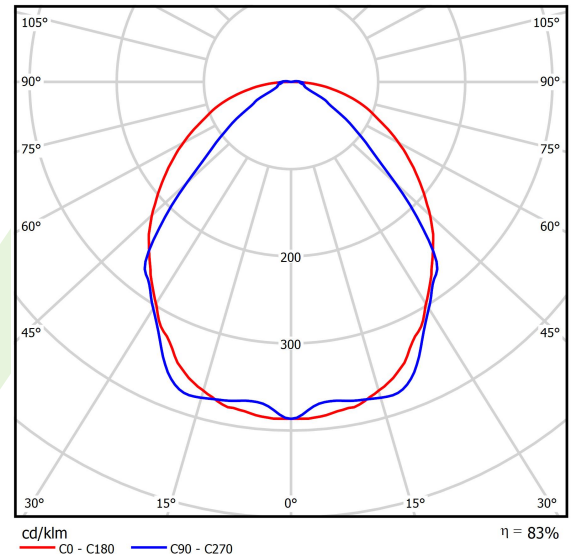

Produkt: X-LINE SLIM L-DOWN LED 3250 OPTICS-WIDE E 04 840 / L-1425MM S-1,5M

Index: 19.4090.2421.04

Beschreibung

Innenbeleuchtung. Montageart: an Aufhängebügeln. Gehäuse aus Aluminium. Farbe - RAL 9005 (schwarz). Abmessungen: 1425 x 48 x 70 mm. Abdeckung: OPTICS (Linsen). Der Wirkungsgrad des optischen Systems ist 83,44%. Abstrahlwinkel: (C0-C180) / (C90-C270) - 101,8° / 88,4°. Lichtquelle: LED. Farbtemperatur 4000 K. SDCM=3. CRI>80. Lebensdauer: 100000 h L80/B10. Leuchtenlichtstrom: 2772,2 lm. Gesamtleistungsaufnahme: 17,6 W. Leuchten Lichtausbeute: 157,5 lm/W. Vorschaltgerät: Ein/Aus (E). Netzspannung 220..240 V, 50..60 Hz. Belastbarkeit der Schaltung: 25 (B10), 40 (B16), 39 (C10), 62 (C16). Umgebungstemperatur: 5 ÷ 35° C. Schutzart: IP40. Stoßfestigkeitsgrad: IK04. Schutzklasse: I. Photobiologische Risikoklasse (IEC/EN 62471): RG0. Die Leuchte kann in CLO-Ausführung (Constant Lumen Output) hergestellt werden. Bitte prüfen Sie im Datenblatt und in der Montageanleitung, ob Montagezubehör erforderlich ist.

Produktmerkmale

Kategorie	Anbauleuchten
Familie	X-LINE SLIM LED
Type	X-LINE SLIM L-DOWN LED 3250 OPTICS-WIDE E 04 840 / L-1425MM S-1,5M
Index	19.4090.2421.04

Technische Daten

Lichtquelle	LED
LED-Lichtstrom [lm]	3340
LED-Leistung [W]	15,5
Leuchtenlichtstrom [lm]	2772,2
Gesamtleistungsaufnahme [W]	17,6
Leuchten Lichtausbeute [lm/W]	157,5
Farbtemperatur [K]	4000
CRI	>80
SDCM (LED-Quellen)	3
Abstrahlwinkel [°]	(C0-C180) / (C90-C270) - 101,8° / 88,4°
Photobiologische Risikoklasse (IEC/EN 62471)	RG0
Schutzklasse	I
Schutzart	IP40
Netzspannung	220..240 V, 50..60 Hz
Lebensdauer [h]	100000
Lx/By	L80/B10
Umgebungstemperatur [°C]	5 ÷ 35
Betriebsgerät	Ein/Aus (E)
Leistungsfaktor cos φ	>0,95
Belastbarkeit der Schaltung	25 (B10), 40 (B16), 39 (C10), 62 (C16)

Technische Daten

Montageart	an Aufhängebügeln
Leuchtenkörper	Aluminium
Leuchtenfarbe	RAL 9005 (schwarz)
Abdeckung	OPTICS (Linsen)
Stoßfestigkeitsgrad	IK04
Abmessungen [mm]	1425 x 48 x 70

Lichtverteilung