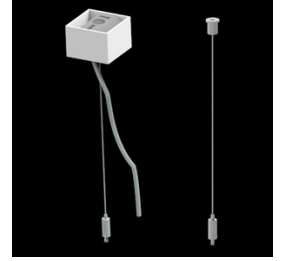

Produkt: X-LINE SLIM L-DOWN LED 3250 OPTICS-WIDE E 04 840 / L-1425MM S-1,5M

Index: 19.4090.2421.04

Beschreibung

Innenbeleuchtung. Montageart: an Aufhängebügeln. Gehäuse aus Aluminium. Farbe - RAL 9005 (schwarz). Abmessungen: 1425 x 48 x 70 mm. Abdeckung: OPTICS (Linsen). Der Wirkungsgrad des optischen Systems ist 83,44%. Abstrahlwinkel: (C0-C180) / (C90-C270) - 101,8° / 88,4°. Lichtquelle: LED. Farbtemperatur 4000 K. SDCM=3. CRI>80. Lebensdauer: 100000 h L80/B10. Leuchtenlichtstrom: 2772,2 lm. Gesamtleistungsaufnahme: 17,6 W. Leuchten Lichtausbeute: 157,5 lm/W. Vorschaltgerät: Ein/Aus (E). Netzspannung 220..240 V, 50..60 Hz. Belastbarkeit der Schaltung: 25 (B10), 40 (B16), 39 (C10), 62 (C16). Umgebungstemperatur: 5 ÷ 35° C. Schutzart: IP40. Stoßfestigkeitsgrad: IK04. Schutzklasse: I. Photobiologische Risikoklasse (IEC/EN 62471): RG0. Die Leuchte kann in CLO-Ausführung (Constant Lumen Output) hergestellt werden. Bitte prüfen Sie im Datenblatt und in der Montageanleitung, ob Montagezubehör erforderlich ist.

Technische Daten

Montageart	an Aufhängebügeln
Leuchtenkörper	Aluminium
Leuchtenfarbe	RAL 9005 (schwarz)
Abdeckung	OPTICS (Linsen)
Stoßfestigkeitsgrad	IK04
Abmessungen [mm]	1425 x 48 x 70

Lichtverteilung

cd/kim
— C0 - C180 — C90 - C270

$\eta = 83\%$

Zubehör

Index 6E1-500KW04K-3

Type SUSPENSION NEW TYPE-A+B 04
LENGHT 1,5M WIRE 3X SET

Index 6E1-8670-B-1,5-3X

Type SUSPENSION NEW TYPE-F
LENGHT-1,5 METER WIRE 3X 1-
POINT

Index 19.3272.1205.00

Type SUSPENSION NEW TYPE-E
LENGHT-1,5 METER WITHOUT
WIRE 1-POINT

Index 6E1-500KWB04K-3

Type SUSPENSION NEW TYPE-A+E 04
LENGHT 1,5M WIRE 3X SET

Index 6E1-9875-4-1,5-3X

Type SUSPENSION NEW TYPE-D
LENGHT-1,5 METER WIRE 3X 1-
POINT