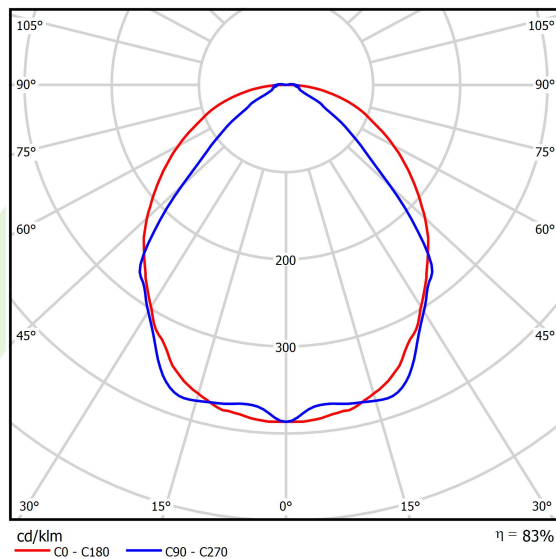

## Dane świetlne i elektryczne

Typ źródła	LED
Strumień LED [lm]	3172,5
Moc LED [W]	15,5
Strumień oprawy [lm]	2633,2
Moc oprawy [W]	17,6
Skuteczność świetlna oprawy [lm/W]	149,6
Temperatura barwowa [K]	3000
CRI	>80
SDCM (źródła LED)	3
Kąt rozsyłu światła [°]	(C0-C180) / (C90-C270) - 101,8° / 88,4°
Klasa ryzyka fotobiologicznego (PN-EN 62471)	RG0
Klasa ochrony	I
Stopień szczelności	IP40
Zasilanie	220..240 V, 50..60 Hz
Żywotność LED [h]	100000
Lx/By	L80/B10
Temperatura otoczenia [°C]	5 ÷ 35
Zasilacz elektroniczny	DIM DALI (EDD)
Współczynnik mocy cos φ	>0,95
Obciążalność obwodów	17 (B10), 28 (B16), 26 (C10), 41 (C16)

## Fotometria