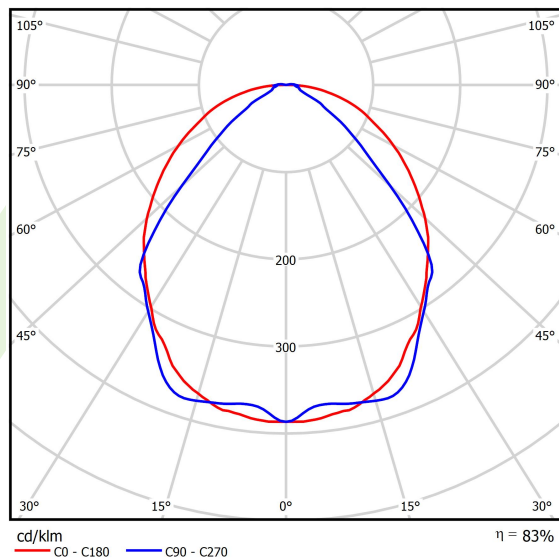

Dane mechaniczne

Montaż	na zwieszakach
Materiał	aluminium
Kolor	RAL 9016 (biały)
Przesłona	OPTICS (układ optyczny oparty na soczewkach)
Odporność mechaniczna	IK04
Wymiary [mm]	1425 x 48 x 70

Fotometria