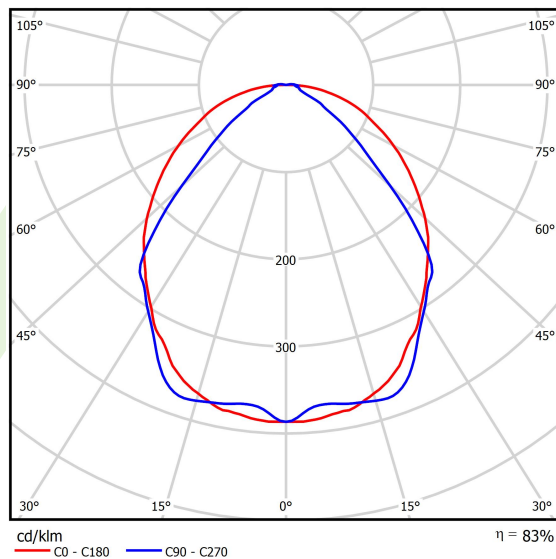

Dane mechaniczne

Montaż	na zwieszakach
Materiał	aluminium
Kolor	RAL 9016 (biały)
Przesłona	OPTICS (układ optyczny oparty na soczewkach)
Odporność mechaniczna	IK04
Wymiary [mm]	1425 x 48 x 70

Fotometria