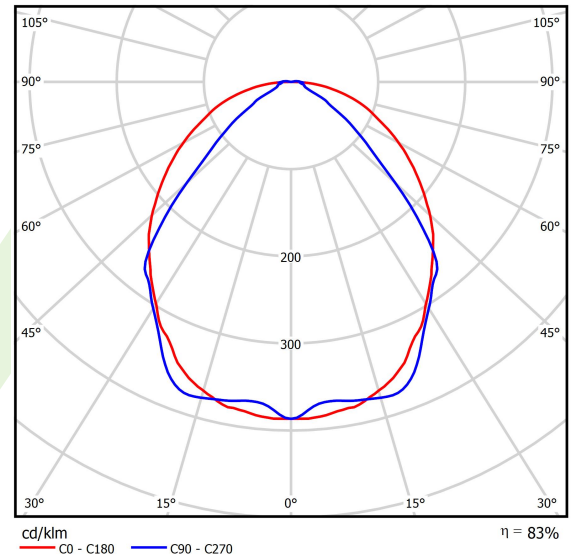

Technische Daten

Montageart	an Aufhängebügeln
Leuchtenkörper	Aluminium
Leuchtenfarbe	RAL 9016 (weiß)
Abdeckung	OPTICS (Linsen)
Stoßfestigkeitsgrad	IK04
Abmessungen [mm]	1425 x 48 x 70

Lichtverteilung

cd/kim
— C0 - C180 — C90 - C270

$\eta = 83\%$