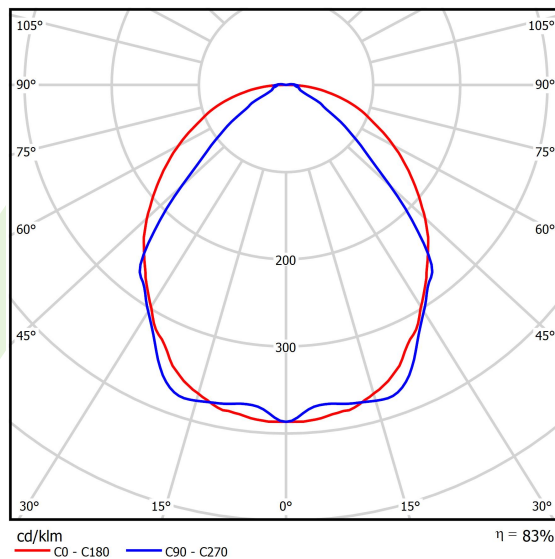

Produkt: X-LINE SLIM L-DOWN LED 3250 OPTICS-WIDE EDD 21 830 / L-1425MM S-1,5M**Indeks:** 19.4090.2413.21

Opis

Oprawa wykonana z profilu aluminiowego. Dystrybucja światła tylko w dolną półprzestrzeń (L-DOWN). W porównaniu z tradycyjnym X-Line LED, zmniejszone zostały gabaryty oprawy, a całość została zamknięta w wąskim na 48 mm profilu liniowym, co dodało produktowi bardziej eleganckiej formy. W X-Line Slim zastosowano układ optyczny oparty na przesłonie mlecznej PLX lub Micro-PRM lub soczewkach. Całość pozwala manipulować światłem i tworzyć systemy świetlne, ułatwiając tworzenie we wnętrzach warunków komfortowego widzenia i ich estetycznego wyglądu. Oprawa X-Line Slim przeznaczona jest do montażu na zawieszach.

Informacje o produkcie

Kategoria	Oprawy nastropowe
Rodzina	X-LINE SLIM LED
Nazwa	X-LINE SLIM L-DOWN LED 3250 OPTICS-WIDE EDD 21 830 / L-1425MM S-1,5M
Indeks	19.4090.2413.21

Dane świetlne i elektryczne

Typ źródła	LED
Strumień LED [lm]	3172,5
Moc LED [W]	15,5
Strumień oprawy [lm]	2633,2
Moc oprawy [W]	17,6
Skuteczność świetlna oprawy [lm/W]	132,6
Temperatura barwowa [K]	3000
CRI	>80
SDCM (źródła LED)	3
Kąt rozsyłu światła [°]	(C0-C180) / (C90-C270) - 101,8° / 88,4°
Klasa ryzyka fotobiologicznego (PN-EN 62471)	RG0
Klasa ochrony	I
Stopień szczelności	IP40
Zasilanie	220..240 V, 50..60 Hz
Żywotność LED [h]	100000
Lx/By	L80/B10
Temperatura otoczenia [°C]	5 ÷ 35
Zasilacz elektroniczny	DIM DALI (EDD)
Współczynnik mocy cos φ	>0,95
Obciążalność obwodów	17 (B10), 28 (B16), 26 (C10), 41 (C16)

Dane mechaniczne

Montaż	na zwieszakach
Materiał	aluminium
Kolor	RAL 9006 (szary)
Przesłona	OPTICS (układ optyczny oparty na soczewkach)
Odporność mechaniczna	IK04
Wymiary [mm]	1425 x 48 x 70

Fotometria

Akcesoria