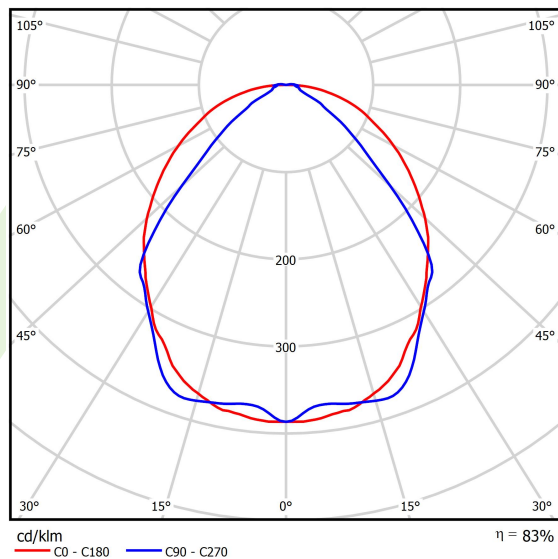

Produkt: X-LINE SLIM L-DOWN LED 3250 OPTICS-WIDE EDD 21 830 / L-1425MM S-1,5M**Indeks:** 19.4090.2413.21

Opis

Oprawa wykonana z profilu aluminiowego. Dystrybucja światła tylko w dolną półprzestrzeń (L-DOWN). W porównaniu z tradycyjnym X-Line LED, zmniejszone zostały gabaryty oprawy, a całość została zamknięta w wąskim na 48 mm profilu liniowym, co dodało produktowi bardziej eleganckiej formy. W X-Line Slim zastosowano układ optyczny oparty na przesłonie mlecznej PLX lub Micro-PRM lub soczewkach. Całość pozwala manipulować światłem i tworzyć systemy świetlne, ułatwiając tworzenie we wnętrzach warunków komfortowego widzenia i ich estetycznego wyglądu. Oprawa X-Line Slim przeznaczona jest do montażu na zawieszach.

Informacje o produkcie

Kategoria	Oprawy nastropowe
Rodzina	X-LINE SLIM LED
Nazwa	X-LINE SLIM L-DOWN LED 3250 OPTICS-WIDE EDD 21 830 / L-1425MM S-1,5M
Indeks	19.4090.2413.21

Dane świetlne i elektryczne

Typ źródła	LED
Strumień LED [lm]	3172,5
Moc LED [W]	15,5
Strumień oprawy [lm]	2633,2
Moc oprawy [W]	17,6
Skuteczność świetlna oprawy [lm/W]	149,6
Temperatura barwowa [K]	3000
CRI	>80
SDCM (źródła LED)	3
Kąt rozsyłu światła [°]	(C0-C180) / (C90-C270) - 101,8° / 88,4°
Klasa ryzyka fotobiologicznego (PN-EN 62471)	RG0
Klasa ochrony	I
Stopień szczelności	IP40
Zasilanie	220..240 V, 50..60 Hz
Żywotność LED [h]	100000
Lx/By	L80/B10
Temperatura otoczenia [°C]	5 ÷ 35
Zasilacz elektroniczny	DIM DALI (EDD)
Współczynnik mocy cos φ	>0,95
Obciążalność obwodów	17 (B10), 28 (B16), 26 (C10), 41 (C16)

Dane mechaniczne

Montaż	na zwieszakach
Materiał	aluminium
Kolor	RAL 9006 (szary)
Przesłona	OPTICS (układ optyczny oparty na soczewkach)
Odporność mechaniczna	IK04
Wymiary [mm]	1425 x 48 x 70

Fotometria

Akcesoria