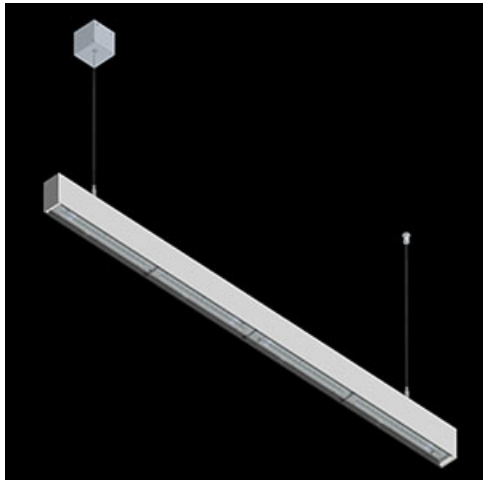

Produkt: X-LINE SLIM L-DOWN LED 3250 OPTICS-WIDE EDD 21 830 / L-1425MM S-1,5M**Indeks:** 19.4090.2413.21

Opis

Oprawa wykonana z profilu aluminiowego. Dystrybucja światła tylko w dolną półprzestrzeń (L-DOWN). W porównaniu z tradycyjnym X-Line LED, zmniejszone zostały gabaryty oprawy, a całość została zamknięta w wąskim na 48 mm profilu liniowym, co dodało produktowi bardziej eleganckiej formy. W X-Line Slim zastosowano układ optyczny oparty na przesłonie mlecznej PLX lub Micro-PRM lub soczewkach. Całość pozwala manipulować światłem i tworzyć systemy świetlne, ułatwiając tworzenie we wnętrzach warunków komfortowego widzenia i ich estetycznego wyglądu. Oprawa X-Line Slim przeznaczona jest do montażu na zawieszach.

Informacje o produkcie

Kategoria	Oprawy nastropowe
Rodzina	X-LINE SLIM LED
Nazwa	X-LINE SLIM L-DOWN LED 3250 OPTICS-WIDE EDD 21 830 / L-1425MM S-1,5M
Indeks	19.4090.2413.21

Dane świetlne i elektryczne

Typ źródła	LED
Strumień LED [lm]	3172,5
Moc LED [W]	15,5
Strumień oprawy [lm]	2633,2
Moc oprawy [W]	17,6
Skuteczność świetlna oprawy [lm/W]	132,6
Temperatura barwowa [K]	3000
CRI	>80
SDCM (źródła LED)	3
Kąt rozsyłu światła [°]	(C0-C180) / (C90-C270) - 101,8° / 88,4°
Klasa ryzyka fotobiologicznego (PN-EN 62471)	RG0
Klasa ochrony	I
Stopień szczelności	IP40
Zasilanie	220..240 V, 50..60 Hz
Żywotność LED [h]	100000
Lx/By	L80/B10
Temperatura otoczenia [°C]	5 ÷ 35
Zasilacz elektroniczny	DIM DALI (EDD)
Współczynnik mocy cos φ	>0,95
Obciążalność obwodów	17 (B10), 28 (B16), 26 (C10), 41 (C16)

Dane mechaniczne

Montaż	na zwieszakach
Materiał	aluminium
Kolor	RAL 9006 (szary)
Przesłona	OPTICS (układ optyczny oparty na soczewkach)
Odporność mechaniczna	IK04
Wymiary [mm]	1425 x 48 x 70

Fotometria

Akcesoria

Nazwa SUSPENSION NEW TYPE-C
LENGHT-1,5 METER WITHOUT
WIRE 1-POINT

Zdjęcie