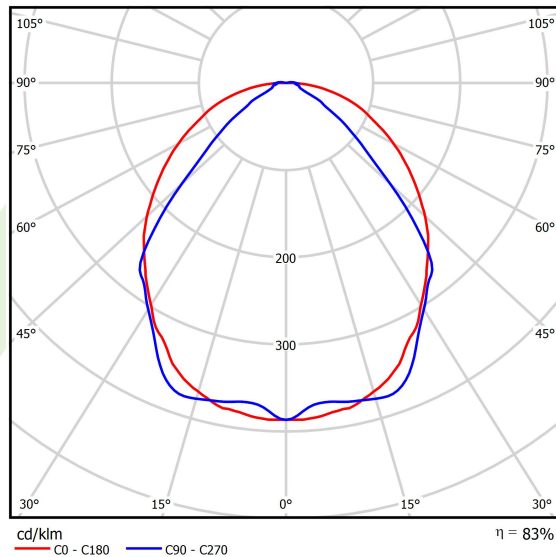

Produkt: X-LINE SLIM L-DOWN LED 3250 OPTICS-WIDE EDD 21 830 / L-1425MM S-1,5M**Indeks:** 19.4090.2413.21

Opis

Oprawa wykonana z profilu aluminiowego. Dystrybucja światła tylko w dolną półprzestrzeń (L-DOWN). W porównaniu z tradycyjnym X-Line LED, zmniejszone zostały gabaryty oprawy, a całość została zamknięta w wąskim na 48 mm profilu liniowym, co dodało produktowi bardziej eleganckiej formy. W X-Line Slim zastosowano układ optyczny oparty na przesłonie mlecznej PLX lub Micro-PRM lub soczewkach. Całość pozwala manipulować światłem i tworzyć systemy świetlne, ułatwiając tworzenie we wnętrzach warunków komfortowego widzenia i ich estetycznego wyglądu. Oprawa X-Line Slim przeznaczona jest do montażu na zawieszach.

Informacje o produkcie

Kategoria	Oprawy nastropowe
Rodzina	X-LINE SLIM LED
Nazwa	X-LINE SLIM L-DOWN LED 3250 OPTICS-WIDE EDD 21 830 / L-1425MM S-1,5M
Indeks	19.4090.2413.21

Dane świetlne i elektryczne

Typ źródła	LED
Strumień LED [lm]	3172,5
Moc LED [W]	15,5
Strumień oprawy [lm]	2633,2
Moc oprawy [W]	17,6
Skuteczność świetlna oprawy [lm/W]	149,6
Temperatura barwowa [K]	3000
CRI	>80
SDCM (źródła LED)	3
Kąt rozsyłu światła [°]	(C0-C180) / (C90-C270) - 101,8° / 88,4°
Klasa ryzyka fotobiologicznego (PN-EN 62471)	RG0
Klasa ochrony	I
Stopień szczelności	IP40
Zasilanie	220..240 V, 50..60 Hz
Żywotność LED [h]	100000
Lx/By	L80/B10
Temperatura otoczenia [°C]	5 ÷ 35
Zasilacz elektroniczny	DIM DALI (EDD)
Współczynnik mocy cos φ	>0,95
Obciążalność obwodów	17 (B10), 28 (B16), 26 (C10), 41 (C16)

Dane mechaniczne

Montaż	na zwieszakach
Materiał	aluminium
Kolor	RAL 9006 (szary)
Przesłona	OPTICS (układ optyczny oparty na soczewkach)
Odporność mechaniczna	IK04
Wymiary [mm]	1425 x 48 x 70

Fotometria

Akcesoria