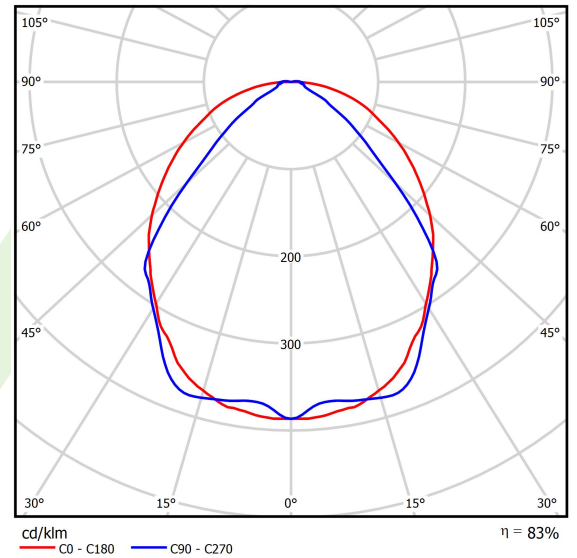

Produkt: X-LINE SLIM L-DOWN LED 3250 OPTICS-WIDE EDD 21 830 / L-1425MM S-1,5M

Index: 19.4090.2413.21

Beschreibung

Innenbeleuchtung. Montageart: an Aufhängebügeln. Gehäuse aus Aluminium. Farbe - RAL 9006 (grau). Abmessungen: 1425 x 48 x 70 mm. Abdeckung: OPTICS (Linsen). Der Wirkungsgrad des optischen Systems ist 83,44%. Abstrahlwinkel: (C0-C180) / (C90-C270) - 101,8° / 88,4°. Lichtquelle: LED. Farbtemperatur 3000 K. SDCM=3. CRI>80. Lebensdauer: 100000 h L80/B10. Leuchtenlichtstrom: 2633,2 lm. Gesamtleistungsaufnahme: 17,6 W. Leuchten Lichtausbeute: 132,6 lm/W. Vorschaltgerät: DIM DALI (EDD). Netzspannung 220..240 V, 50..60 Hz. Belastbarkeit der Schaltung: 17 (B10), 28 (B16), 26 (C10), 41 (C16). Umgebungstemperatur: 5 ÷ 35° C. Schutzart: IP40. Stoßfestigkeitsgrad: IK04. Schutzklasse: I. Photobiologische Risikoklasse (IEC/EN 62471): RG0. Die Leuchte kann in CLO-Ausführung (Constant Lumen Output) hergestellt werden. Bitte prüfen Sie im Datenblatt und in der Montageanleitung, ob Montagezubehör erforderlich ist.

Produktmerkmale

Kategorie	Anbauleuchten
Familie	X-LINE SLIM LED
Type	X-LINE SLIM L-DOWN LED 3250 OPTICS-WIDE EDD 21 830 / L-1425MM S-1,5M
Index	19.4090.2413.21

Technische Daten

Lichtquelle	LED
LED-Lichtstrom [lm]	3172,5
LED-Leistung [W]	15,5
Leuchtenlichtstrom [lm]	2633,2
Gesamtleistungsaufnahme [W]	17,6
Leuchten Lichtausbeute [lm/W]	132,6
Farbtemperatur [K]	3000
CRI	>80
SDCM (LED-Quellen)	3
Abstrahlwinkel [°]	(C0-C180) / (C90-C270) - 101,8° / 88,4°
Photobiologische Risikoklasse (IEC/EN 62471)	RG0
Schutzklasse	I
Schutzart	IP40
Netzspannung	220..240 V, 50..60 Hz
Lebensdauer [h]	100000
Lx/By	L80/B10
Umgebungstemperatur [°C]	5 ÷ 35
Betriebsgerät	DIM DALI (EDD)
Leistungsfaktor cos φ	>0,95
Belastbarkeit der Schaltung	17 (B10), 28 (B16), 26 (C10), 41 (C16)

Technische Daten

Montageart	an Aufhängebügeln
Leuchtenkörper	Aluminium
Leuchtenfarbe	RAL 9006 (grau)
Abdeckung	OPTICS (Linsen)
Stoßfestigkeitsgrad	IK04
Abmessungen [mm]	1425 x 48 x 70

Lichtverteilung

Zubehör