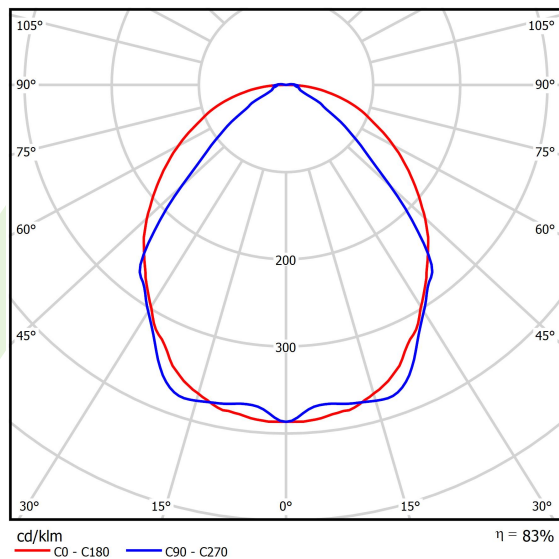

Dane mechaniczne

Montaż	na zwieszakach
Materiał	aluminium
Kolor	anodowane aluminium
Przesłona	OPTICS (układ optyczny oparty na soczewkach)
Odporność mechaniczna	IK04
Wymiary [mm]	1425 x 48 x 70

Fotometria