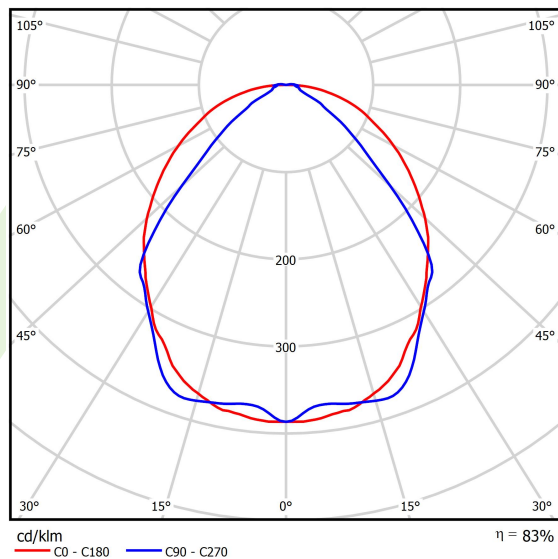

Produkt: X-LINE SLIM L-DOWN LED 3250 OPTICS-WIDE EDD 24 830 / L-1425MM S-1,5M**Indeks:** 19.4090.2413.24

Opis

Oprawa wykonana z profilu aluminiowego. Dystrybucja światła tylko w dolną półprzestrzeń (L-DOWN). W porównaniu z tradycyjnym X-Line LED, zmniejszone zostały gabaryty oprawy, a całość została zamknięta w wąskim na 48 mm profilu liniowym, co dodało produktowi bardziej eleganckiej formy. W X-Line Slim zastosowano układ optyczny oparty na przesłonie mlecznej PLX lub Micro-PRM lub soczewkach. Całość pozwala manipulować światłem i tworzyć systemy świetlne, ułatwiając tworzenie we wnętrzach warunków komfortowego widzenia i ich estetycznego wyglądu. Oprawa X-Line Slim przeznaczona jest do montażu na zawieszach.

Informacje o produkcie

Kategoria	Oprawy nastropowe
Rodzina	X-LINE SLIM LED
Nazwa	X-LINE SLIM L-DOWN LED 3250 OPTICS-WIDE EDD 24 830 / L-1425MM S-1,5M
Indeks	19.4090.2413.24

Dane świetlne i elektryczne

Typ źródła	LED
Strumień LED [lm]	3172,5
Moc LED [W]	15,5
Strumień oprawy [lm]	2633,2
Moc oprawy [W]	17,6
Skuteczność świetlna oprawy [lm/W]	149,6
Temperatura barwowa [K]	3000
CRI	>80
SDCM (źródła LED)	3
Kąt rozsyłu światła [°]	(C0-C180) / (C90-C270) - 101,8° / 88,4°
Klasa ryzyka fotobiologicznego (PN-EN 62471)	RG0
Klasa ochrony	I
Stopień szczelności	IP40
Zasilanie	220..240 V, 50..60 Hz
Żywotność LED [h]	100000
Lx/By	L80/B10
Temperatura otoczenia [°C]	5 ÷ 35
Zasilacz elektroniczny	DIM DALI (EDD)
Współczynnik mocy cos φ	>0,95
Obciążalność obwodów	17 (B10), 28 (B16), 26 (C10), 41 (C16)

Dane mechaniczne

Montaż	na zwieszakach
Materiał	aluminium
Kolor	anodowane aluminium
Przesłona	OPTICS (układ optyczny oparty na soczewkach)
Odporność mechaniczna	IK04
Wymiary [mm]	1425 x 48 x 70

Fotometria