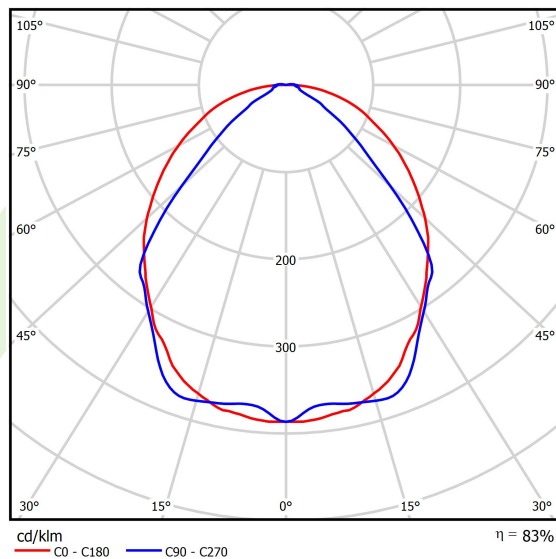

Produkt: X-LINE SLIM L-DOWN LED 3250 OPTICS-WIDE EDD 24 830 / L-1425MM S-1,5M**Indeks:** 19.4090.2413.24

Opis

Oprawa wykonana z profilu aluminiowego. Dystrybucja światła tylko w dolną półprzestrzeń (L-DOWN). W porównaniu z tradycyjnym X-Line LED, zmniejszone zostały gabaryty oprawy, a całość została zamknięta w wąskim na 48 mm profilu liniowym, co dodało produktowi bardziej eleganckiej formy. W X-Line Slim zastosowano układ optyczny oparty na przesłonie mlecznej PLX lub Micro-PRM lub soczewkach. Całość pozwala manipulować światłem i tworzyć systemy świetlne, ułatwiając tworzenie we wnętrzach warunków komfortowego widzenia i ich estetycznego wyglądu. Oprawa X-Line Slim przeznaczona jest do montażu na zawieszach. *Wybrane warianty opraw dostępne są z certyfikatem ENEC.

Informacje o produkcie

Kategoria	Oprawy nastropowe
Rodzina	X-LINE SLIM LED
Nazwa	X-LINE SLIM L-DOWN LED 3250 OPTICS-WIDE EDD 24 830 / L-1425MM S-1,5M
Indeks	19.4090.2413.24
EAN	5902107292317

Dane świetlne i elektryczne

Typ źródła	LED
Strumień LED [lm]	3172,5
Moc LED [W]	15,5
Strumień oprawy [lm]	2633,2
Moc oprawy [W]	17,6
Skuteczność świetlna oprawy [lm/W]	149,6
Temperatura barwowa [K]	3000
CRI	>80
SDCM (źródła LED)	3
Kąt rozsyłu światła [°]	(C0-C180) / (C90-C270) - 101,8° / 88,4°
Klasa ryzyka fotobiologicznego (PN-EN 62471)	RG0
Klasa ochrony	I
Stopień szczelności	IP40
Zasilanie	220..240 V, 50..60 Hz
Żywotność LED [h]	100000
Lx/By	L80/B10
Temperatura otoczenia [°C]	5 ÷ 35
Zasilacz elektroniczny	DIM DALI (EDD)
Współczynnik mocy cos φ	>0,95
Obciążalność obwodów	17 (B10), 28 (B16), 26 (C10), 41 (C16)

Dane mechaniczne

Montaż	na zwieszakach
Materiał	aluminium
Kolor	anodowane aluminium
Przesłona	OPTICS (układ optyczny oparty na soczewkach)
Odporność mechaniczna	IK04
Wymiary [mm]	1425 x 48 x 70

Fotometria