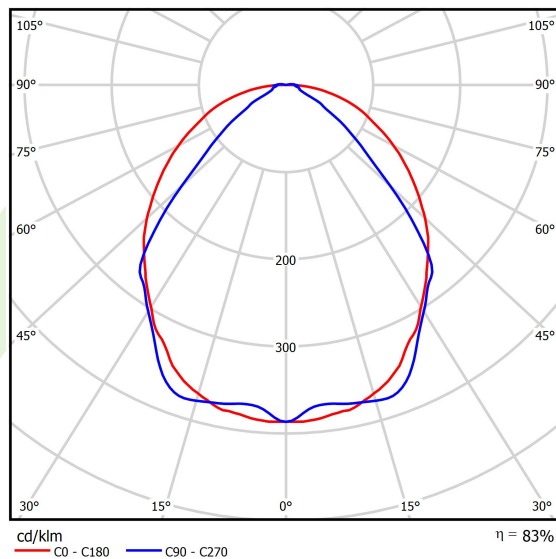

Produkt: X-LINE SLIM L-DOWN LED 3250 OPTICS-WIDE EDD 04 830 / L-1425MM S-1,5M**Indeks:** 19.4090.2413.04

Opis

Oprawa wykonana z profilu aluminiowego. Dystrybucja światła tylko w dolną półprzestrzeń (L-DOWN). W porównaniu z tradycyjnym X-Line LED, zmniejszone zostały gabaryty oprawy, a całość została zamknięta w wąskim na 48 mm profilu liniowym, co dodało produktowi bardziej eleganckiej formy. W X-Line Slim zastosowano układ optyczny oparty na przesłonie mlecznej PLX lub Micro-PRM lub soczewkach. Całość pozwala manipulować światłem i tworzyć systemy świetlne, ułatwiając tworzenie we wnętrzach warunków komfortowego widzenia i ich estetycznego wyglądu. Oprawa X-Line Slim przeznaczona jest do montażu na zawieszach. *Wybrane warianty opraw dostępne są z certyfikatem ENEC.

Informacje o produkcie

Kategoria	Oprawy nastropowe
Rodzina	X-LINE SLIM LED
Nazwa	X-LINE SLIM L-DOWN LED 3250 OPTICS-WIDE EDD 04 830 / L-1425MM S-1,5M
Indeks	19.4090.2413.04
EAN	5902107551124

Dane świetlne i elektryczne

Typ źródła	LED
Strumień LED [lm]	3172,5
Moc LED [W]	15,5
Strumień oprawy [lm]	2633,2
Moc oprawy [W]	17,6
Skuteczność świetlna oprawy [lm/W]	149,6
Temperatura barwowa [K]	3000
CRI	>80
SDCM (źródła LED)	3
Kąt rozsyłu światła [°]	(C0-C180) / (C90-C270) - 101,8° / 88,4°
Klasa ryzyka fotobiologicznego (PN-EN 62471)	RG0
Klasa ochrony	I
Stopień szczelności	IP40
Zasilanie	220..240 V, 50..60 Hz
Żywotność LED [h]	100000
Lx/By	L80/B10
Temperatura otoczenia [°C]	5 ÷ 35
Zasilacz elektroniczny	DIM DALI (EDD)
Współczynnik mocy cos φ	>0,95
Obciążalność obwodów	17 (B10), 28 (B16), 26 (C10), 41 (C16)

Dane mechaniczne

Montaż	na zwieszakach
Materiał	aluminium
Kolor	RAL 9005 (czarny)
Przesłona	OPTICS (układ optyczny oparty na soczewkach)
Odporność mechaniczna	IK04
Wymiary [mm]	1425 x 48 x 70

Fotometria