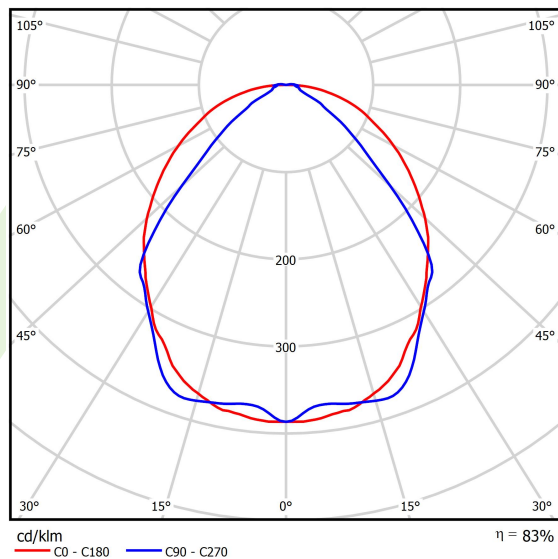

Dane mechaniczne

Montaż	na zwieszakach
Materiał	aluminium
Kolor	RAL 9005 (czarny)
Przesłona	OPTICS (układ optyczny oparty na soczewkach)
Odporność mechaniczna	IK04
Wymiary [mm]	1425 x 48 x 70

Fotometria