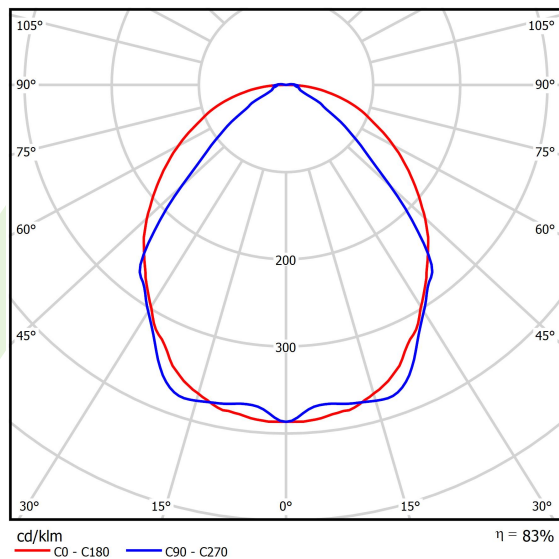

Produkt: X-LINE SLIM L-DOWN LED 3250 OPTICS-WIDE EDD 04 830 / L-1425MM S-1,5M**Indeks:** 19.4090.2413.04

Opis

Oprawa wykonana z profilu aluminiowego. Dystrybucja światła tylko w dolną półprzestrzeń (L-DOWN). W porównaniu z tradycyjnym X-Line LED, zmniejszone zostały gabaryty oprawy, a całość została zamknięta w wąskim na 48 mm profilu liniowym, co dodało produktowi bardziej eleganckiej formy. W X-Line Slim zastosowano układ optyczny oparty na przesłonie mlecznej PLX lub Micro-PRM lub soczewkach. Całość pozwala manipulować światłem i tworzyć systemy świetlne, ułatwiając tworzenie we wnętrzach warunków komfortowego widzenia i ich estetycznego wyglądu. Oprawa X-Line Slim przeznaczona jest do montażu na zawieszach.

Informacje o produkcie

Kategoria	Oprawy nastropowe
Rodzina	X-LINE SLIM LED
Nazwa	X-LINE SLIM L-DOWN LED 3250 OPTICS-WIDE EDD 04 830 / L-1425MM S-1,5M
Indeks	19.4090.2413.04

Dane świetlne i elektryczne

Typ źródła	LED
Strumień LED [lm]	3172,5
Moc LED [W]	15,5
Strumień oprawy [lm]	2633,2
Moc oprawy [W]	17,6
Skuteczność świetlna oprawy [lm/W]	149,6
Temperatura barwowa [K]	3000
CRI	>80
SDCM (źródła LED)	3
Kąt rozsyłu światła [°]	(C0-C180) / (C90-C270) - 101,8° / 88,4°
Klasa ryzyka fotobiologicznego (PN-EN 62471)	RG0
Klasa ochrony	I
Stopień szczelności	IP40
Zasilanie	220..240 V, 50..60 Hz
Żywotność LED [h]	100000
Lx/By	L80/B10
Temperatura otoczenia [°C]	5 ÷ 35
Zasilacz elektroniczny	DIM DALI (EDD)
Współczynnik mocy cos φ	>0,95
Obciążalność obwodów	17 (B10), 28 (B16), 26 (C10), 41 (C16)

Dane mechaniczne

Montaż	na zwieszakach
Materiał	aluminium
Kolor	RAL 9005 (czarny)
Przesłona	OPTICS (układ optyczny oparty na soczewkach)
Odporność mechaniczna	IK04
Wymiary [mm]	1425 x 48 x 70

Fotometria