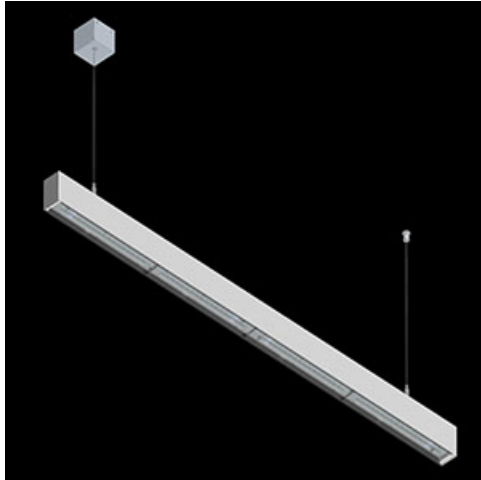

Produkt: X-LINE SLIM L-DOWN LED 3250 OPTICS-WIDE EDD 04 830 / L-1425MM S-1,5M

Index: 19.4090.2413.04

Beschreibung

Innenbeleuchtung. Montageart: an Aufhängebügeln. Gehäuse aus Aluminium. Farbe - RAL 9005 (schwarz). Abmessungen: 1425 x 48 x 70 mm. Abdeckung: OPTICS (Linsen). Der Wirkungsgrad des optischen Systems ist 83,44%. Abstrahlwinkel: (C0-C180) / (C90-C270) - 101,8° / 88,4°. Lichtquelle: LED. Farbtemperatur 3000 K. SDCM=3. CRI>80. Lebensdauer: 100000 h L80/B10. Leuchtenlichtstrom: 2633,2 lm. Gesamtleistungsaufnahme: 17,6 W. Leuchten Lichtausbeute: 149,6 lm/W. Vorschaltgerät: DIM DALI (EDD). Netzspannung 220..240 V, 50..60 Hz. Belastbarkeit der Schaltung: 17 (B10), 28 (B16), 26 (C10), 41 (C16). Umgebungstemperatur: 5 ÷ 35° C. Schutzart: IP40. Stoßfestigkeitsgrad: IK04. Schutzklasse: I. Photobiologische Risikoklasse (IEC/EN 62471): RG0. Die Leuchte kann in CLO-Ausführung (Constant Lumen Output) hergestellt werden. Bitte prüfen Sie im Datenblatt und in der Montageanleitung, ob Montagezubehör erforderlich ist.

Produktmerkmale

Kategorie	Anbauleuchten
Familie	X-LINE SLIM LED
Type	X-LINE SLIM L-DOWN LED 3250 OPTICS-WIDE EDD 04 830 / L-1425MM S-1,5M
Index	19.4090.2413.04

Technische Daten

Lichtquelle	LED
LED-Lichtstrom [lm]	3172,5
LED-Leistung [W]	15,5
Leuchtenlichtstrom [lm]	2633,2
Gesamtleistungsaufnahme [W]	17,6
Leuchten Lichtausbeute [lm/W]	149,6
Farbtemperatur [K]	3000
CRI	>80
SDCM (LED-Quellen)	3
Abstrahlwinkel [°]	(C0-C180) / (C90-C270) - 101,8° / 88,4°
Photobiologische Risikoklasse (IEC/EN 62471)	RG0
Schutzklasse	I
Schutzart	IP40
Netzspannung	220..240 V, 50..60 Hz
Lebensdauer [h]	100000
Lx/By	L80/B10
Umgebungstemperatur [°C]	5 ÷ 35
Betriebsgerät	DIM DALI (EDD)
Leistungsfaktor cos φ	>0,95
Belastbarkeit der Schaltung	17 (B10), 28 (B16), 26 (C10), 41 (C16)

Technische Daten

Montageart	an Aufhängebügeln
Leuchtenkörper	Aluminium
Leuchtenfarbe	RAL 9005 (schwarz)
Abdeckung	OPTICS (Linsen)
Stoßfestigkeitsgrad	IK04
Abmessungen [mm]	1425 x 48 x 70

Lichtverteilung