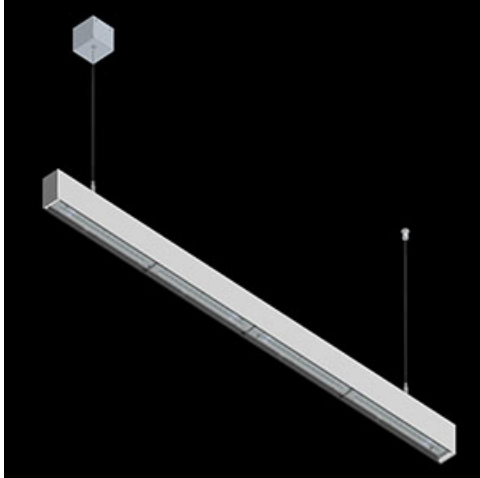

Produkt: X-LINE SLIM L-DOWN LED 3250 OPTICS-WIDE E 34 830 / L-1425MM S-1,5M**Indeks:** 19.4090.2411.34

Opis

Oprawa wykonana z profilu aluminiowego. Dystrybucja światła tylko w dolną półprzestrzeń (L-DOWN). W porównaniu z tradycyjnym X-Line LED, zmniejszone zostały gabaryty oprawy, a całość została zamknięta w wąskim na 48 mm profilu liniowym, co dodało produktowi bardziej eleganckiej formy. W X-Line Slim zastosowano układ optyczny oparty na przesłonie mlecznej PLX lub Micro-PRM lub soczewkach. Całość pozwala manipulować światłem i tworzyć systemy świetlne, ułatwiając tworzenie we wnętrzach warunków komfortowego widzenia i ich estetycznego wyglądu. Oprawa X-Line Slim przeznaczona jest do montażu na zawieszach.

Informacje o produkcie

| | |
|-----------|--|
| Kategoria | Oprawy nastropowe |
| Rodzina | X-LINE SLIM LED |
| Nazwa | X-LINE SLIM L-DOWN LED 3250 OPTICS-WIDE E 34 830 / L-1425MM S-1,5M |
| Indeks | 19.4090.2411.34 |

Dane mechaniczne

| | |
|-----------------------|--|
| Montaż | na zwieszakach |
| Materiał | aluminium |
| Kolor | RAL 9016 (biały) |
| Przesłona | OPTICS (układ optyczny oparty na soczewkach) |
| Odporność mechaniczna | IK04 |
| Wymiary [mm] | 1425 x 48 x 70 |