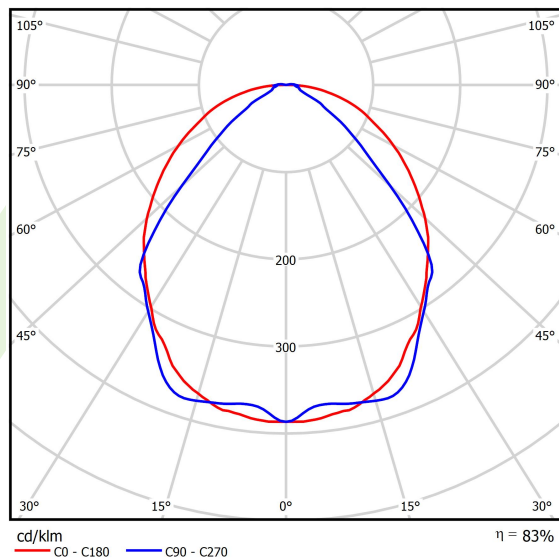

Produkt: X-LINE SLIM L-DOWN LED 3250 OPTICS-WIDE E 34 830 / L-1425MM S-1,5M**Indeks:** 19.4090.2411.34

Opis

Oprawa wykonana z profilu aluminiowego. Dystrybucja światła tylko w dolną półprzestrzeń (L-DOWN). W porównaniu z tradycyjnym X-Line LED, zmniejszone zostały gabaryty oprawy, a całość została zamknięta w wąskim na 48 mm profilu liniowym, co dodało produktowi bardziej eleganckiej formy. W X-Line Slim zastosowano układ optyczny oparty na przesłonie mlecznej PLX lub Micro-PRM lub soczewkach. Całość pozwala manipulować światłem i tworzyć systemy świetlne, ułatwiając tworzenie we wnętrzach warunków komfortowego widzenia i ich estetycznego wyglądu. Oprawa X-Line Slim przeznaczona jest do montażu na zawieszach. *Wybrane warianty opraw dostępne są z certyfikatem ENEC.

Informacje o produkcie

Kategoria	Oprawy nastropowe
Rodzina	X-LINE SLIM LED
Nazwa	X-LINE SLIM L-DOWN LED 3250 OPTICS-WIDE E 34 830 / L-1425MM S-1,5M
Indeks	19.4090.2411.34
EAN	5902107551117

Dane świetlne i elektryczne

Typ źródła	LED
Strumień LED [lm]	3172,5
Moc LED [W]	15,5
Strumień oprawy [lm]	2633,2
Moc oprawy [W]	17,6
Skuteczność świetlna oprawy [lm/W]	149,6
Temperatura barwowa [K]	3000
CRI	>80
SDCM (źródła LED)	3
Kąt rozsyłu światła [°]	(C0-C180) / (C90-C270) - 101,8° / 88,4°
Klasa ryzyka fotobiologicznego (PN-EN 62471)	RG0
Klasa ochrony	I
Stopień szczelności	IP40
Zasilanie	220..240 V, 50..60 Hz
Żywotność LED [h]	100000
Lx/By	L80/B10
Temperatura otoczenia [°C]	5 ÷ 35
Zasilacz elektroniczny	standard (E)
Współczynnik mocy cos φ	>0,95
Obciążalność obwodów	25 (B10), 40 (B16), 39 (C10), 62 (C16)

Dane mechaniczne

Montaż	na zwieszakach
Materiał	aluminium
Kolor	RAL 9016 (biały)
Przesłona	OPTICS (układ optyczny oparty na soczewkach)
Odporność mechaniczna	IK04
Wymiary [mm]	1425 x 48 x 70

Fotometria

Aksesoria