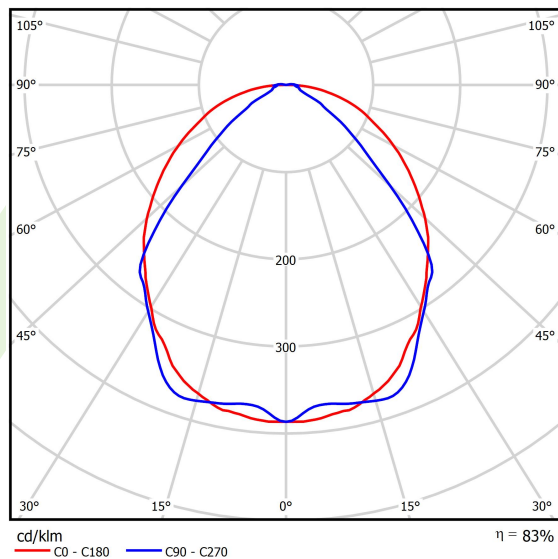

Produkt: X-LINE SLIM L-DOWN LED 3250 OPTICS-WIDE E 34 830 / L-1425MM S-1,5M**Indeks:** 19.4090.2411.34

Opis

Oprawa wykonana z profilu aluminiowego. Dystrybucja światła tylko w dolną półprzestrzeń (L-DOWN). W porównaniu z tradycyjnym X-Line LED, zmniejszone zostały gabaryty oprawy, a całość została zamknięta w wąskim na 48 mm profilu liniowym, co dodało produktowi bardziej eleganckiej formy. W X-Line Slim zastosowano układ optyczny oparty na przesłonie mlecznej PLX lub Micro-PRM lub soczewkach. Całość pozwala manipulować światłem i tworzyć systemy świetlne, ułatwiając tworzenie we wnętrzach warunków komfortowego widzenia i ich estetycznego wyglądu. Oprawa X-Line Slim przeznaczona jest do montażu na zawieszach.

Informacje o produkcie

Kategoria	Oprawy nastropowe
Rodzina	X-LINE SLIM LED
Nazwa	X-LINE SLIM L-DOWN LED 3250 OPTICS-WIDE E 34 830 / L-1425MM S-1,5M
Indeks	19.4090.2411.34

Dane świetlne i elektryczne

Typ źródła	LED
Strumień LED [lm]	3172,5
Moc LED [W]	15,5
Strumień oprawy [lm]	2633,2
Moc oprawy [W]	17,6
Skuteczność świetlna oprawy [lm/W]	149,6
Temperatura barwowa [K]	3000
CRI	>80
SDCM (źródła LED)	3
Kąt rozsyłu światła [°]	(C0-C180) / (C90-C270) - 101,8° / 88,4°
Klasa ryzyka fotobiologicznego (PN-EN 62471)	RG0
Klasa ochrony	I
Stopień szczelności	IP40
Zasilanie	220..240 V, 50..60 Hz
Żywotność LED [h]	100000
Lx/By	L80/B10
Temperatura otoczenia [°C]	5 ÷ 35
Zasilacz elektroniczny	standard (E)
Współczynnik mocy cos φ	>0,95
Obciążalność obwodów	25 (B10), 40 (B16), 39 (C10), 62 (C16)

Dane mechaniczne

Montaż	na zwieszakach
Materiał	aluminium
Kolor	RAL 9016 (biały)
Przesłona	OPTICS (układ optyczny oparty na soczewkach)
Odporność mechaniczna	IK04
Wymiary [mm]	1425 x 48 x 70

Fotometria

Akcesoria