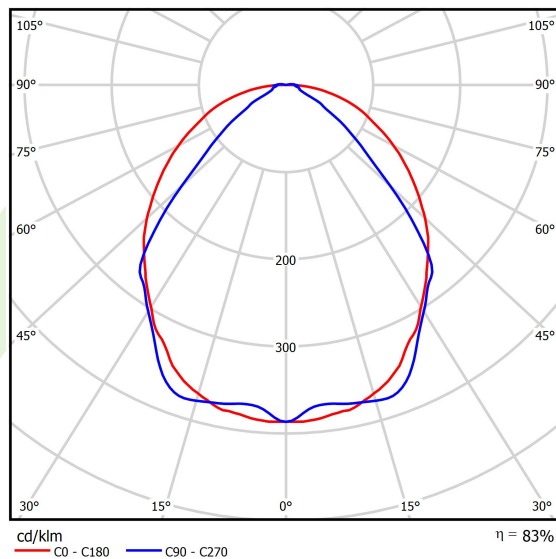

Produkt: X-LINE SLIM L-DOWN LED 3250 OPTICS-WIDE E 34 830 / L-1425MM S-1,5M

Indeks: 19.4090.2411.34

Opis

Oprawa wykonana z profilu aluminiowego. Dystrybucja światła tylko w dolną półprzestrzeń (L-DOWN). W porównaniu z tradycyjnym X-Line LED, zmniejszone zostały gabaryty oprawy, a całość została zamknięta w wąskim na 48 mm profilu liniowym, co dodało produktowi bardziej eleganckiej formy. W X-Line Slim zastosowano układ optyczny oparty na przesłonie mlecznej PLX lub Micro-PRM lub soczewkach. Całość pozwala manipulować światłem i tworzyć systemy świetlne, ułatwiając tworzenie we wnętrzach warunków komfortowego widzenia i ich estetycznego wyglądu. Oprawa X-Line Slim przeznaczona jest do montażu na zawieszach. *Wybrane warianty opraw dostępne są z certyfikatem ENEC.

Informacje o produkcie

Kategoria	Oprawy nastropowe
Rodzina	X-LINE SLIM LED
Nazwa	X-LINE SLIM L-DOWN LED 3250 OPTICS-WIDE E 34 830 / L-1425MM S-1,5M
Indeks	19.4090.2411.34
EAN	5902107551117

Dane świetlne i elektryczne

Typ źródła	LED
Strumień LED [lm]	3172,5
Moc LED [W]	15,5
Strumień oprawy [lm]	2633,2
Moc oprawy [W]	17,6
Skuteczność świetlna oprawy [lm/W]	149,6
Temperatura barwowa [K]	3000
CRI	>80
SDCM (źródła LED)	3
Kąt rozsyłu światła [°]	(C0-C180) / (C90-C270) - 101,8° / 88,4°
Klasa ryzyka fotobiologicznego (PN-EN 62471)	RG0
Klasa ochrony	I
Stopień szczelności	IP40
Zasilanie	220..240 V, 50..60 Hz
Żywotność LED [h]	100000
Lx/By	L80/B10
Temperatura otoczenia [°C]	5 ÷ 35
Zasilacz elektroniczny	standard (E)
Współczynnik mocy cos φ	>0,95
Obciążalność obwodów	25 (B10), 40 (B16), 39 (C10), 62 (C16)

Dane mechaniczne

Montaż	na zwieszakach
Materiał	aluminium
Kolor	RAL 9016 (biały)
Przesłona	OPTICS (układ optyczny oparty na soczewkach)
Odporność mechaniczna	IK04
Wymiary [mm]	1425 x 48 x 70

Fotometria

Akcesoria