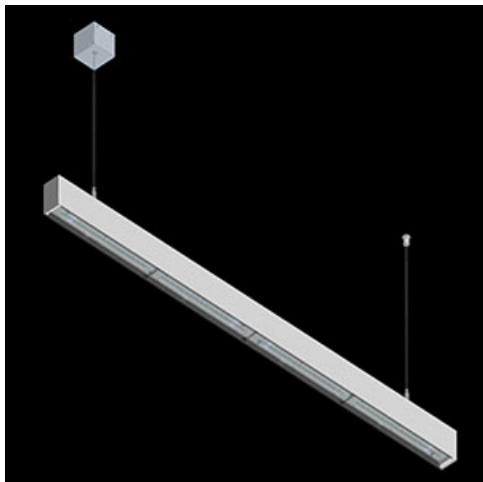

Produkt: X-LINE SLIM L-DOWN LED 3250 OPTICS-WIDE E 34 830 / L-1425MM S-1,5M**Indeks:** 19.4090.2411.34

Opis

Oprawa wykonana z profilu aluminiowego. Dystrybucja światła tylko w dolną półprzestrzeń (L-DOWN). W porównaniu z tradycyjnym X-Line LED, zmniejszone zostały gabaryty oprawy, a całość została zamknięta w wąskim na 48 mm profilu liniowym, co dodało produktowi bardziej eleganckiej formy. W X-Line Slim zastosowano układ optyczny oparty na przesłonie mlecznej PLX lub Micro-PRM lub soczewkach. Całość pozwala manipulować światłem i tworzyć systemy świetlne, ułatwiając tworzenie we wnętrzach warunków komfortowego widzenia i ich estetycznego wyglądu. Oprawa X-Line Slim przeznaczona jest do montażu na zawieszach. *Wybrane warianty opraw dostępne są z certyfikatem ENEC.

Informacje o produkcie

Kategoria	Oprawy nastropowe
Rodzina	X-LINE SLIM LED
Nazwa	X-LINE SLIM L-DOWN LED 3250 OPTICS-WIDE E 34 830 / L-1425MM S-1,5M
Indeks	19.4090.2411.34
EAN	5902107551117

Dane świetlne i elektryczne

Dane mechaniczne

Montaż	na zwieszakach
Materiał	aluminium
Kolor	RAL 9016 (biały)
Przesłona	OPTICS (układ optyczny oparty na soczewkach)
Odporność mechaniczna	IK04
Wymiary [mm]	1425 x 48 x 70

Fotometria

Akcesoria

Nazwa SUSPENSION NEW TYPE-C
LENGHT-1,5 METER WITHOUT
WIRE 1-POINT

Zdjęcie