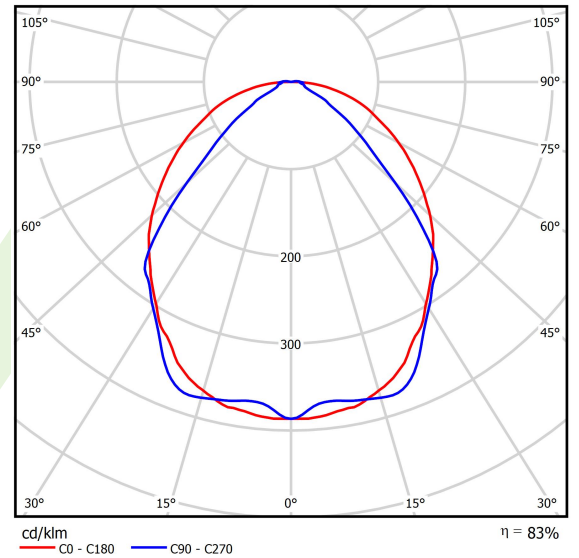

Technische Daten

Montageart	an Aufhängebügeln
Leuchtenkörper	Aluminium
Leuchtenfarbe	RAL 9016 (weiß)
Abdeckung	OPTICS (Linsen)
Stoßfestigkeitsgrad	IK04
Abmessungen [mm]	1425 x 48 x 70

Lichtverteilung