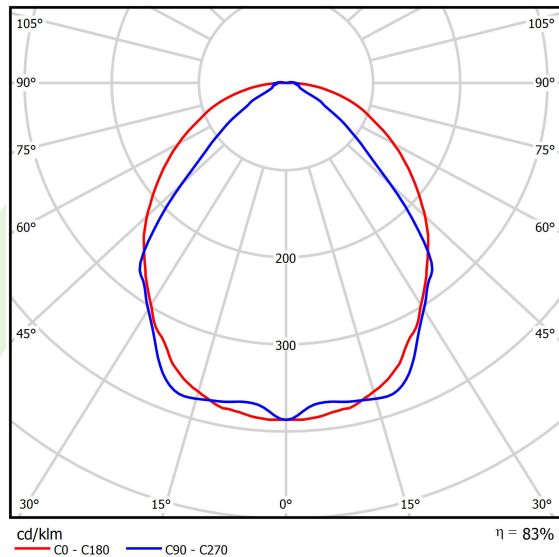

Produkt: X-LINE SLIM L-DOWN LED 3250 OPTICS-WIDE E 21 830 / L-1425MM S-1,5M**Indeks:** 19.4090.2411.21

Opis

Oprawa wykonana z profilu aluminiowego. Dystrybucja światła tylko w dolną półprzestrzeń (L-DOWN). W porównaniu z tradycyjnym X-Line LED, zmniejszone zostały gabaryty oprawy, a całość została zamknięta w wąskim na 48 mm profilu liniowym, co dodało produktowi bardziej eleganckiej formy. W X-Line Slim zastosowano układ optyczny oparty na przesłonie mlecznej PLX lub Micro-PRM lub soczewkach. Całość pozwala manipulować światłem i tworzyć systemy świetlne, ułatwiając tworzenie we wnętrzach warunków komfortowego widzenia i ich estetycznego wyglądu. Oprawa X-Line Slim przeznaczona jest do montażu na zawieszach.

Informacje o produkcie

Kategoria	Oprawy nastropowe
Rodzina	X-LINE SLIM LED
Nazwa	X-LINE SLIM L-DOWN LED 3250 OPTICS-WIDE E 21 830 / L-1425MM S-1,5M
Indeks	19.4090.2411.21

Dane świetlne i elektryczne

Typ źródła	LED
Strumień LED [lm]	3172,5
Moc LED [W]	15,5
Strumień oprawy [lm]	2633,2
Moc oprawy [W]	17,6
Skuteczność świetlna oprawy [lm/W]	132,6
Temperatura barwowa [K]	3000
CRI	>80
SDCM (źródła LED)	3
Kąt rozsyłu światła [°]	(C0-C180) / (C90-C270) - 101,8° / 88,4°
Klasa ryzyka fotobiologicznego (PN-EN 62471)	RG0
Klasa ochrony	I
Stopień szczelności	IP40
Zasilanie	220..240 V, 50..60 Hz
Żywotność LED [h]	100000
Lx/By	L80/B10
Temperatura otoczenia [°C]	5 ÷ 35
Zasilacz elektroniczny	standard (E)
Współczynnik mocy cos φ	>0,95
Obciążalność obwodów	25 (B10), 40 (B16), 39 (C10), 62 (C16)

Dane mechaniczne

Montaż	na zwieszakach
Materiał	aluminium
Kolor	RAL 9006 (szary)
Przesłona	OPTICS (układ optyczny oparty na soczewkach)
Odporność mechaniczna	IK04
Wymiary [mm]	1425 x 48 x 70

Fotometria

Akcesoria