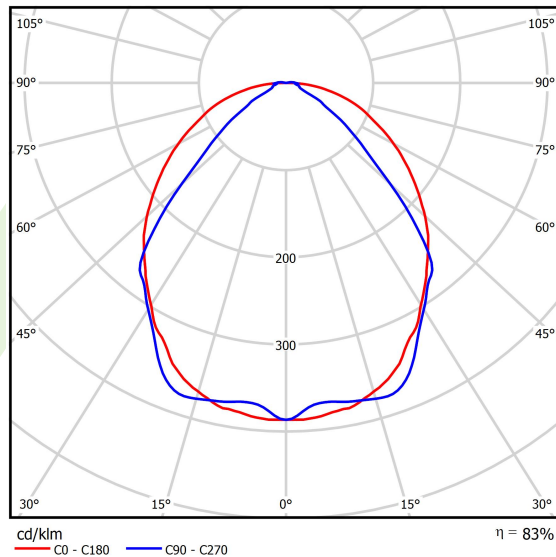

Produkt: X-LINE SLIM L-DOWN LED 3250 OPTICS-WIDE E 21 830 / L-1425MM S-1,5M**Indeks:** 19.4090.2411.21

Opis

Oprawa wykonana z profilu aluminiowego. Dystrybucja światła tylko w dolną półprzestrzeń (L-DOWN). W porównaniu z tradycyjnym X-Line LED, zmniejszone zostały gabaryty oprawy, a całość została zamknięta w wąskim na 48 mm profilu liniowym, co dodało produktowi bardziej eleganckiej formy. W X-Line Slim zastosowano układ optyczny oparty na przesłonie mlecznej PLX lub Micro-PRM lub soczewkach. Całość pozwala manipulować światłem i tworzyć systemy świetlne, ułatwiając tworzenie we wnętrzach warunków komfortowego widzenia i ich estetycznego wyglądu. Oprawa X-Line Slim przeznaczona jest do montażu na zawieszach.

Informacje o produkcie

Kategoria	Oprawy nastropowe
Rodzina	X-LINE SLIM LED
Nazwa	X-LINE SLIM L-DOWN LED 3250 OPTICS-WIDE E 21 830 / L-1425MM S-1,5M
Indeks	19.4090.2411.21

Dane świetlne i elektryczne

Typ źródła	LED
Strumień LED [lm]	3172,5
Moc LED [W]	15,5
Strumień oprawy [lm]	2633,2
Moc oprawy [W]	17,6
Skuteczność świetlna oprawy [lm/W]	149,6
Temperatura barwowa [K]	3000
CRI	>80
SDCM (źródła LED)	3
Kąt rozsyłu światła [°]	(C0-C180) / (C90-C270) - 101,8° / 88,4°
Klasa ryzyka fotobiologicznego (PN-EN 62471)	RG0
Klasa ochrony	I
Stopień szczelności	IP40
Zasilanie	220..240 V, 50..60 Hz
Żywotność LED [h]	100000
Lx/By	L80/B10
Temperatura otoczenia [°C]	5 ÷ 35
Zasilacz elektroniczny	standard (E)
Współczynnik mocy cos φ	>0,95
Obciążalność obwodów	25 (B10), 40 (B16), 39 (C10), 62 (C16)

Dane mechaniczne

Montaż	na zwieszakach
Materiał	aluminium
Kolor	RAL 9006 (szary)
Przesłona	OPTICS (układ optyczny oparty na soczewkach)
Odporność mechaniczna	IK04
Wymiary [mm]	1425 x 48 x 70

Fotometria

Akcesoria