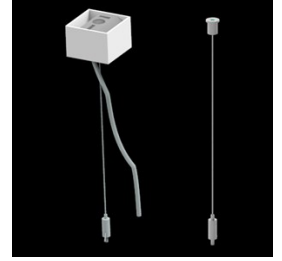

## Beschreibung

Innenbeleuchtung. Montageart: an Aufhängebügeln. Gehäuse aus Aluminium. Farbe - RAL 9006 (grau). Abmessungen: 1425 x 48 x 70 mm. Abdeckung: OPTICS (Linsen). Der Wirkungsgrad des optischen Systems ist 83,44%. Abstrahlwinkel: (C0-C180) / (C90-C270) - 101,8° / 88,4°. Lichtquelle: LED. Farbtemperatur 3000 K. SDCM=3. CRI>80. Lebensdauer: 100000 h L80/B10. Leuchtenlichtstrom: 2633,2 lm. Gesamtleistungsaufnahme: 17,6 W. Leuchten Lichtausbeute: 132,6 lm/W. Vorschaltgerät: Ein/Aus (E). Netzspannung 220..240 V, 50..60 Hz. Belastbarkeit der Schaltung: 25 (B10), 40 (B16), 39 (C10), 62 (C16). Umgebungstemperatur: 5 ÷ 35° C. Schutzart: IP40. Stoßfestigkeitsgrad: IK04. Schutzklasse: I. Photobiologische Risikoklasse (IEC/EN 62471): RG0. Die Leuchte kann in CLO-Ausführung (Constant Lumen Output) hergestellt werden. Bitte prüfen Sie im Datenblatt und in der Montageanleitung, ob Montagezubehör erforderlich ist.

## Technische Daten

Montageart	an Aufhängebügeln
Leuchtenkörper	Aluminium
Leuchtenfarbe	RAL 9006 (grau)
Abdeckung	OPTICS (Linsen)
Stoßfestigkeitsgrad	IK04
Abmessungen [mm]	1425 x 48 x 70

## Zubehör

Index 6E1-500KWANK-3

Type SUSPENSION NEW TYPE-A+B 24  
LENGHT 1,5M WIRE 3X SET

Index 6E1-8670-B-1,5-3X

Type SUSPENSION NEW TYPE-F  
LENGHT-1,5 METER WIRE 3X 1-  
POINT

Index 19.3272.1205.00

Type SUSPENSION NEW TYPE-E  
LENGHT-1,5 METER WITHOUT  
WIRE 1-POINT

Index 6E1-500KWB24K-3

Type SUSPENSION NEW TYPE-A+E 24  
LENGHT 1,5M WIRE 3X SET

Index 6E1-9875-4-1,5-3X

Type SUSPENSION NEW TYPE-D  
LENGHT-1,5 METER WIRE 3X 1-  
POINT

Index 6E1-9875-3-1,5

Type SUSPENSION NEW TYPE-C  
LENGHT-1,5 METER WITHOUT  
WIRE 1-POINT