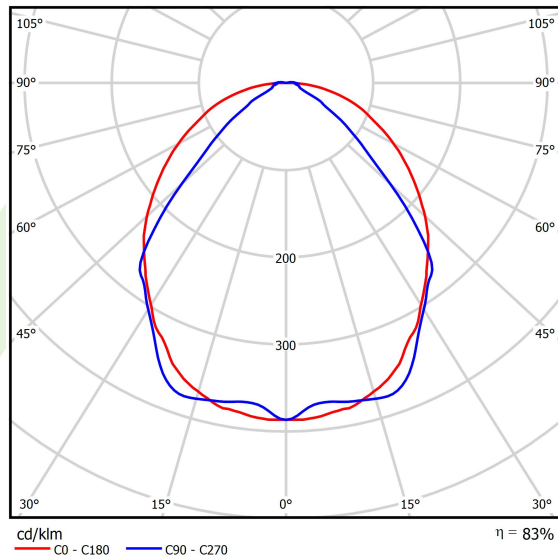

Produkt: X-LINE SLIM L-DOWN LED 3250 OPTICS-WIDE E 24 830 / L-1425MM S-1,5M**Indeks:** 19.4090.2411.24

Opis

Oprawa wykonana z profilu aluminiowego. Dystrybucja światła tylko w dolną półprzestrzeń (L-DOWN). W porównaniu z tradycyjnym X-Line LED, zmniejszone zostały gabaryty oprawy, a całość została zamknięta w wąskim na 48 mm profilu liniowym, co dodało produktowi bardziej eleganckiej formy. W X-Line Slim zastosowano układ optyczny oparty na przesłonie mlecznej PLX lub Micro-PRM lub soczewkach. Całość pozwala manipulować światłem i tworzyć systemy świetlne, ułatwiając tworzenie we wnętrzach warunków komfortowego widzenia i ich estetycznego wyglądu. Oprawa X-Line Slim przeznaczona jest do montażu na zawieszach.

Informacje o produkcie

Kategoria	Oprawy nastropowe
Rodzina	X-LINE SLIM LED
Nazwa	X-LINE SLIM L-DOWN LED 3250 OPTICS-WIDE E 24 830 / L-1425MM S-1,5M
Indeks	19.4090.2411.24

Dane świetlne i elektryczne

Typ źródła	LED
Strumień LED [lm]	3172,5
Moc LED [W]	15,5
Strumień oprawy [lm]	2633,2
Moc oprawy [W]	17,6
Skuteczność świetlna oprawy [lm/W]	149,6
Temperatura barwowa [K]	3000
CRI	>80
SDCM (źródła LED)	3
Kąt rozsyłu światła [°]	(C0-C180) / (C90-C270) - 101,8° / 88,4°
Klasa ryzyka fotobiologicznego (PN-EN 62471)	RG0
Klasa ochrony	I
Stopień szczelności	IP40
Zasilanie	220..240 V, 50..60 Hz
Żywotność LED [h]	100000
Lx/By	L80/B10
Temperatura otoczenia [°C]	5 ÷ 35
Zasilacz elektroniczny	standard (E)
Współczynnik mocy cos φ	>0,95
Obciążalność obwodów	30 (B10), 48 (B16), 43 (C10), 70 (C16)

Dane mechaniczne

Montaż	na zwieszakach
Materiał	aluminium
Kolor	anodowane aluminium
Przesłona	OPTICS (układ optyczny oparty na soczewkach)
Odporność mechaniczna	IK04
Wymiary [mm]	1425 x 48 x 70

Fotometria