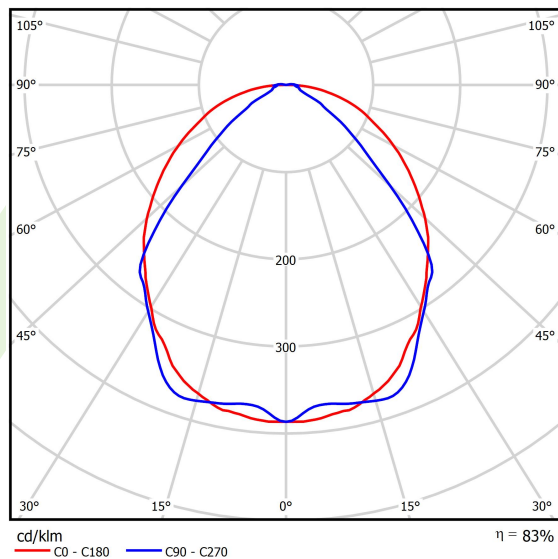

Produkt: X-LINE SLIM L-DOWN LED 3250 OPTICS-WIDE E 24 830 / L-1425MM S-1,5M**Indeks:** 19.4090.2411.24

Opis

Oprawa wykonana z profilu aluminiowego. Dystrybucja światła tylko w dolną półprzestrzeń (L-DOWN). W porównaniu z tradycyjnym X-Line LED, zmniejszone zostały gabaryty oprawy, a całość została zamknięta w wąskim na 48 mm profilu liniowym, co dodało produktowi bardziej eleganckiej formy. W X-Line Slim zastosowano układ optyczny oparty na przesłonie mlecznej PLX lub Micro-PRM lub soczewkach. Całość pozwala manipulować światłem i tworzyć systemy świetlne, ułatwiając tworzenie we wnętrzach warunków komfortowego widzenia i ich estetycznego wyglądu. Oprawa X-Line Slim przeznaczona jest do montażu na zawieszach.

Informacje o produkcie

Kategoria	Oprawy nastropowe
Rodzina	X-LINE SLIM LED
Nazwa	X-LINE SLIM L-DOWN LED 3250 OPTICS-WIDE E 24 830 / L-1425MM S-1,5M
Indeks	19.4090.2411.24

Dane świetlne i elektryczne

Typ źródła	LED
Strumień LED [lm]	3172,5
Moc LED [W]	15,5
Strumień oprawy [lm]	2633,2
Moc oprawy [W]	17,6
Skuteczność świetlna oprawy [lm/W]	149,6
Temperatura barwowa [K]	3000
CRI	>80
SDCM (źródła LED)	3
Kąt rozsyłu światła [°]	(C0-C180) / (C90-C270) - 101,8° / 88,4°
Klasa ryzyka fotobiologicznego (PN-EN 62471)	RG0
Klasa ochrony	I
Stopień szczelności	IP40
Zasilanie	220..240 V, 50..60 Hz
Żywotność LED [h]	100000
Lx/By	L80/B10
Temperatura otoczenia [°C]	5 ÷ 35
Zasilacz elektroniczny	standard (E)
Współczynnik mocy cos φ	>0,95
Obciążalność obwodów	30 (B10), 48 (B16), 43 (C10), 70 (C16)

Dane mechaniczne

Montaż	na zwieszakach
Materiał	aluminium
Kolor	anodowane aluminium
Przesłona	OPTICS (układ optyczny oparty na soczewkach)
Odporność mechaniczna	IK04
Wymiary [mm]	1425 x 48 x 70

Fotometria