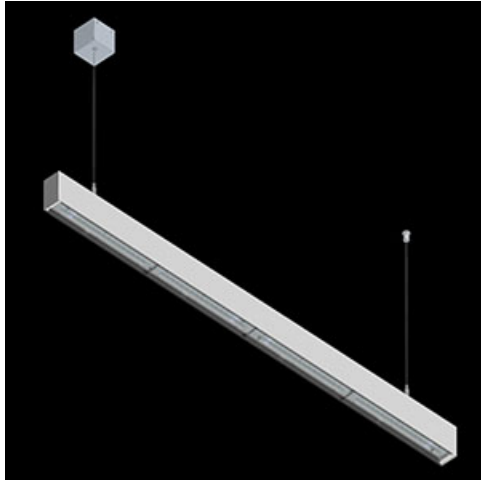

Produkt: X-LINE SLIM L-DOWN LED 3250 OPTICS-WIDE E 24 830 / L-1425MM S-1,5M

Index: 19.4090.2411.24

Beschreibung

Innenbeleuchtung. Montageart: an Aufhängebügeln. Gehäuse aus Aluminium. Farbe - eloxiertes Aluminium. Abmessungen: 1425 x 48 x 70 mm. Abdeckung: OPTICS (Linsen). Der Wirkungsgrad des optischen Systems ist 83,44%. Abstrahlwinkel: (C0-C180) / (C90-C270) - 101,8° / 88,4°. Lichtquelle: LED. Farbtemperatur 3000 K. SDCM=3. CRI>80. Lebensdauer: 100000 h L80/B10. Leuchtenlichtstrom: 2633,2 lm. Gesamtleistungsaufnahme: 17,6 W. Leuchten Lichtausbeute: 149,6 lm/W. Vorschaltgerät: Ein/Aus (E). Netzspannung 220..240 V, 50..60 Hz. Belastbarkeit der Schaltung: 30 (B10), 48 (B16), 43 (C10), 70 (C16). Umgebungstemperatur: 5 ÷ 35° C. Schutzart: IP40. Stoßfestigkeitsgrad: IK04. Schutzklasse: I. Photobiologische Risikoklasse (IEC/EN 62471): RG0. Die Leuchte kann in CLO-Ausführung (Constant Lumen Output) hergestellt werden. Bitte prüfen Sie im Datenblatt und in der Montageanleitung, ob Montagezubehör erforderlich ist.

Produktmerkmale

Kategorie	Anbauleuchten
Familie	X-LINE SLIM LED
Type	X-LINE SLIM L-DOWN LED 3250 OPTICS-WIDE E 24 830 / L-1425MM S-1,5M
Index	19.4090.2411.24

Technische Daten

Lichtquelle	LED
LED-Lichtstrom [lm]	3172,5
LED-Leistung [W]	15,5
Leuchtenlichtstrom [lm]	2633,2
Gesamtleistungsaufnahme [W]	17,6
Leuchten Lichtausbeute [lm/W]	149,6
Farbtemperatur [K]	3000
CRI	>80
SDCM (LED-Quellen)	3
Abstrahlwinkel [°]	(C0-C180) / (C90-C270) - 101,8° / 88,4°
Photobiologische Risikoklasse (IEC/EN 62471)	RG0
Schutzklasse	I
Schutzart	IP40
Netzspannung	220..240 V, 50..60 Hz
Lebensdauer [h]	100000
Lx/By	L80/B10
Umgebungstemperatur [°C]	5 ÷ 35
Betriebsgerät	Ein/Aus (E)
Leistungsfaktor cos φ	>0,95
Belastbarkeit der Schaltung	30 (B10), 48 (B16), 43 (C10), 70 (C16)

Technische Daten

Montageart	an Aufhängebügeln
Leuchtenkörper	Aluminium
Leuchtenfarbe	eloxiertes Aluminium
Abdeckung	OPTICS (Linsen)
Stoßfestigkeitsgrad	IK04
Abmessungen [mm]	1425 x 48 x 70

Lichtverteilung