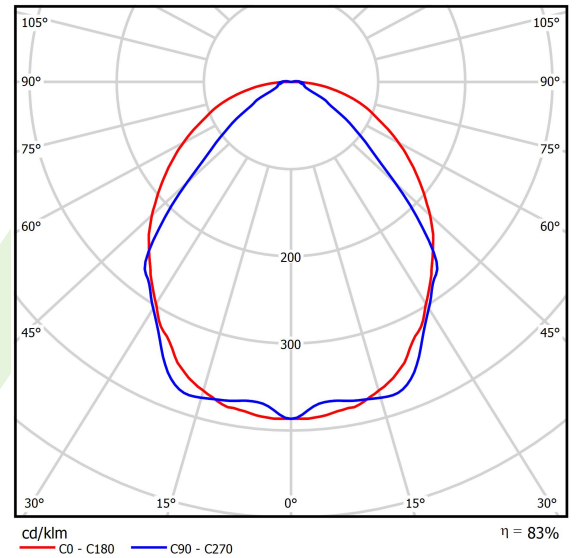

Produkt: X-LINE SLIM L-DOWN LED 3250 OPTICS-WIDE E 24 830 / L-1425MM S-1,5M

Index: 19.4090.2411.24

Beschreibung

Innenbeleuchtung. Montageart: an Aufhängebügeln. Gehäuse aus Aluminium. Farbe - eloxiertes Aluminium. Abmessungen: 1425 x 48 x 70 mm. Abdeckung: OPTICS (Linsen). Der Wirkungsgrad des optischen Systems ist 83,44%. Abstrahlwinkel: (C0-C180) / (C90-C270) - 101,8° / 88,4°. Lichtquelle: LED. Farbtemperatur 3000 K. SDCM=3. CRI>80. Lebensdauer: 100000 h L80/B10. Leuchtenlichtstrom: 2633,2 lm. Gesamtleistungsaufnahme: 17,6 W. Leuchten Lichtausbeute: 149,6 lm/W. Vorschaltgerät: Ein/Aus (E). Netzspannung 220..240 V, 50..60 Hz. Belastbarkeit der Schaltung: 30 (B10), 48 (B16), 43 (C10), 70 (C16). Umgebungstemperatur: 5 ÷ 35° C. Schutzart: IP40. Stoßfestigkeitsgrad: IK04. Schutzklasse: I. Photobiologische Risikoklasse (IEC/EN 62471): RG0. Die Leuchte kann in CLO-Ausführung (Constant Lumen Output) hergestellt werden. Bitte prüfen Sie im Datenblatt und in der Montageanleitung, ob Montagezubehör erforderlich ist.

Produktmerkmale

Kategorie	Anbauleuchten
Familie	X-LINE SLIM LED
Type	X-LINE SLIM L-DOWN LED 3250 OPTICS-WIDE E 24 830 / L-1425MM S-1,5M
Index	19.4090.2411.24

Technische Daten

Lichtquelle	LED
LED-Lichtstrom [lm]	3172,5
LED-Leistung [W]	15,5
Leuchtenlichtstrom [lm]	2633,2
Gesamtleistungsaufnahme [W]	17,6
Leuchten Lichtausbeute [lm/W]	149,6
Farbtemperatur [K]	3000
CRI	>80
SDCM (LED-Quellen)	3
Abstrahlwinkel [°]	(C0-C180) / (C90-C270) - 101,8° / 88,4°
Photobiologische Risikoklasse (IEC/EN 62471)	RG0
Schutzklasse	I
Schutzart	IP40
Netzspannung	220..240 V, 50..60 Hz
Lebensdauer [h]	100000
Lx/By	L80/B10
Umgebungstemperatur [°C]	5 ÷ 35
Betriebsgerät	Ein/Aus (E)
Leistungsfaktor cos φ	>0,95
Belastbarkeit der Schaltung	30 (B10), 48 (B16), 43 (C10), 70 (C16)

Technische Daten

Montageart	an Aufhängebügeln
Leuchtenkörper	Aluminium
Leuchtenfarbe	eloxiertes Aluminium
Abdeckung	OPTICS (Linsen)
Stoßfestigkeitsgrad	IK04
Abmessungen [mm]	1425 x 48 x 70

Lichtverteilung