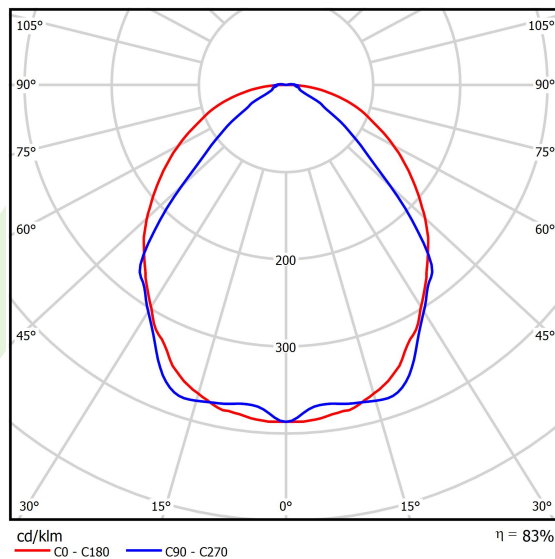

Produkt: X-LINE SLIM L-DOWN LED 3250 OPTICS-WIDE E 04 830 / L-1425MM S-1,5M**Indeks:** 19.4090.2411.04

Opis

Oprawa wykonana z profilu aluminiowego. Dystrybucja światła tylko w dolną półprzestrzeń (L-DOWN). W porównaniu z tradycyjnym X-Line LED, zmniejszone zostały gabaryty oprawy, a całość została zamknięta w wąskim na 48 mm profilu liniowym, co dodało produktowi bardziej eleganckiej formy. W X-Line Slim zastosowano układ optyczny oparty na przesłonie mlecznej PLX lub Micro-PRM lub soczewkach. Całość pozwala manipulować światłem i tworzyć systemy świetlne, ułatwiając tworzenie we wnętrzach warunków komfortowego widzenia i ich estetycznego wyglądu. Oprawa X-Line Slim przeznaczona jest do montażu na zawieszach.

Informacje o produkcie

Kategoria	Oprawy nastropowe
Rodzina	X-LINE SLIM LED
Nazwa	X-LINE SLIM L-DOWN LED 3250 OPTICS-WIDE E 04 830 / L-1425MM S-1,5M
Indeks	19.4090.2411.04

Dane świetlne i elektryczne

Typ źródła	LED
Strumień LED [lm]	3172,5
Moc LED [W]	15,5
Strumień oprawy [lm]	2633,2
Moc oprawy [W]	17,6
Skuteczność świetlna oprawy [lm/W]	149,6
Temperatura barwowa [K]	3000
CRI	>80
SDCM (źródła LED)	3
Kąt rozsyłu światła [°]	(C0-C180) / (C90-C270) - 101,8° / 88,4°
Klasa ryzyka fotobiologicznego (PN-EN 62471)	RG0
Klasa ochrony	I
Stopień szczelności	IP40
Zasilanie	220..240 V, 50..60 Hz
Żywotność LED [h]	100000
Lx/By	L80/B10
Temperatura otoczenia [°C]	5 ÷ 35
Zasilacz elektroniczny	standard (E)
Współczynnik mocy cos φ	>0,95
Obciążalność obwodów	25 (B10), 40 (B16), 39 (C10), 62 (C16)

Dane mechaniczne

Montaż	na zwieszakach
Materiał	aluminium
Kolor	RAL 9005 (czarny)
Przesłona	OPTICS (układ optyczny oparty na soczewkach)
Odporność mechaniczna	IK04
Wymiary [mm]	1425 x 48 x 70

Fotometria