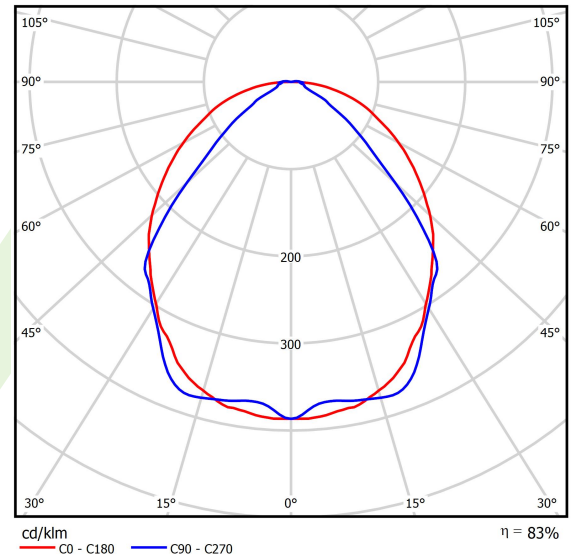

Produkt: X-LINE SLIM L-DOWN LED 3250 OPTICS-WIDE E 04 830 / L-1425MM S-1,5M

Index: 19.4090.2411.04

Beschreibung

Innenbeleuchtung. Montageart: an Aufhängebügeln. Gehäuse aus Aluminium. Farbe - RAL 9005 (schwarz). Abmessungen: 1425 x 48 x 70 mm. Abdeckung: OPTICS (Linsen). Der Wirkungsgrad des optischen Systems ist 83,44%. Abstrahlwinkel: (C0-C180) / (C90-C270) - 101,8° / 88,4°. Lichtquelle: LED. Farbtemperatur 3000 K. SDCM=3. CRI>80. Lebensdauer: 100000 h L80/B10. Leuchtenlichtstrom: 2633,2 lm. Gesamtleistungsaufnahme: 17,6 W. Leuchten Lichtausbeute: 132,6 lm/W. Vorschaltgerät: Ein/Aus (E). Netzspannung 220..240 V, 50..60 Hz. Belastbarkeit der Schaltung: 25 (B10), 40 (B16), 39 (C10), 62 (C16). Umgebungstemperatur: 5 ÷ 35° C. Schutzart: IP40. Stoßfestigkeitsgrad: IK04. Schutzklasse: I. Photobiologische Risikoklasse (IEC/EN 62471): RG0. Die Leuchte kann in CLO-Ausführung (Constant Lumen Output) hergestellt werden. Bitte prüfen Sie im Datenblatt und in der Montageanleitung, ob Montagezubehör erforderlich ist.

Produktmerkmale

Kategorie	Anbauleuchten
Familie	X-LINE SLIM LED
Type	X-LINE SLIM L-DOWN LED 3250 OPTICS-WIDE E 04 830 / L-1425MM S-1,5M
Index	19.4090.2411.04

Technische Daten

Lichtquelle	LED
LED-Lichtstrom [lm]	3172,5
LED-Leistung [W]	15,5
Leuchtenlichtstrom [lm]	2633,2
Gesamtleistungsaufnahme [W]	17,6
Leuchten Lichtausbeute [lm/W]	132,6
Farbtemperatur [K]	3000
CRI	>80
SDCM (LED-Quellen)	3
Abstrahlwinkel [°]	(C0-C180) / (C90-C270) - 101,8° / 88,4°
Photobiologische Risikoklasse (IEC/EN 62471)	RG0
Schutzklasse	I
Schutzart	IP40
Netzspannung	220..240 V, 50..60 Hz
Lebensdauer [h]	100000
Lx/By	L80/B10
Umgebungstemperatur [°C]	5 ÷ 35
Betriebsgerät	Ein/Aus (E)
Leistungsfaktor cos φ	>0,95
Belastbarkeit der Schaltung	25 (B10), 40 (B16), 39 (C10), 62 (C16)

Technische Daten

Montageart	an Aufhängebügeln
Leuchtenkörper	Aluminium
Leuchtenfarbe	RAL 9005 (schwarz)
Abdeckung	OPTICS (Linsen)
Stoßfestigkeitsgrad	IK04
Abmessungen [mm]	1425 x 48 x 70

Lichtverteilung