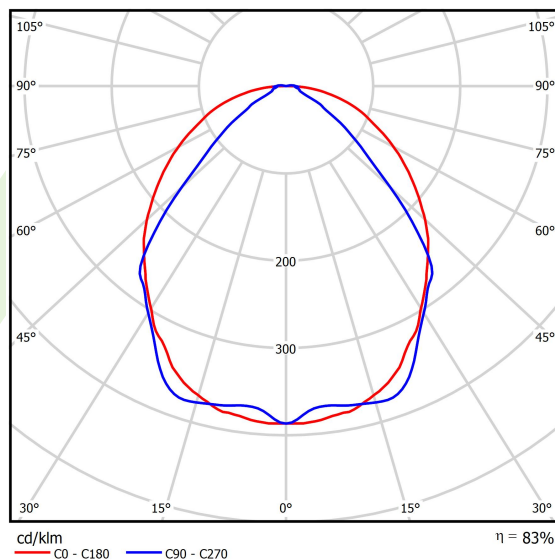

Dane mechaniczne

Montaż	na zwieszakach
Materiał	aluminium
Kolor	anodowane aluminium
Przesłona	OPTICS (układ optyczny oparty na soczewkach)
Odporność mechaniczna	IK04
Waga [kg]	2,03
Wymiary [mm]	1144 x 48 x 70

Fotometria