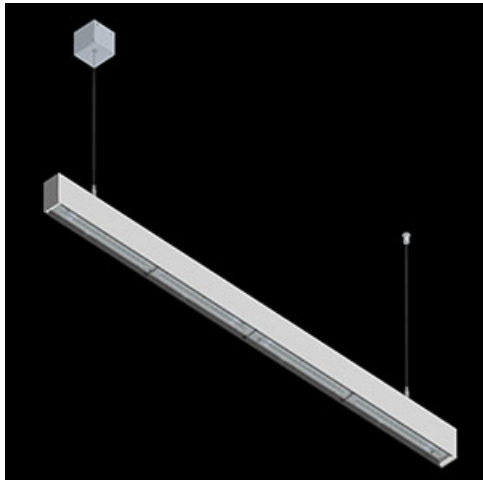

Produkt: X-LINE SLIM L-DOWN LED 4400 OPTICS-WIDE EDD 24 827-865 / L-1144MM S-1,5M TUNABLE WHITE**Indeks:** 19.4090.1653.24

Opis

Oprawa wykonana z profilu aluminiowego. Dystrybucja światła tylko w dolną półprzestrzeń (L-DOWN). W porównaniu z tradycyjnym X-Line LED, zmniejszone zostały gabaryty oprawy, a całość została zamknięta w wąskim na 48 mm profilu liniowym, co dodało produktowi bardziej eleganckiej formy. W X-Line Slim zastosowano układ optyczny oparty na przesłonie mlecznej PLX lub Micro-PRM lub soczewkach. Całość pozwala manipulować światłem i tworzyć systemy świetlne, ułatwiając tworzenie we wnętrzach warunków komfortowego widzenia i ich estetycznego wyglądu. Oprawa X-Line Slim przeznaczona jest do montażu na zawieszach. Oprawa wyposażona w moduły LED dostosowane do regulacji temperatury barwowej światła w zakresie od 2700 K do 6500 K.

Informacje o produkcie

Kategoria	Oprawy nastropowe
Rodzina	X-LINE SLIM LED
Nazwa	X-LINE SLIM L-DOWN LED 4400 OPTICS-WIDE EDD 24 827-865 / L-1144MM S-1,5M TUNABLE WHITE
Indeks	19.4090.1653.24

Dane świetlne i elektryczne

Dane mechaniczne

Montaż	na zwieszakach
Materiał	aluminium
Kolor	anodowane aluminium
Przesłona	OPTICS (układ optyczny oparty na soczewkach)
Odporność mechaniczna	IK04
Waga [kg]	2,03
Wymiary [mm]	1144 x 48 x 70