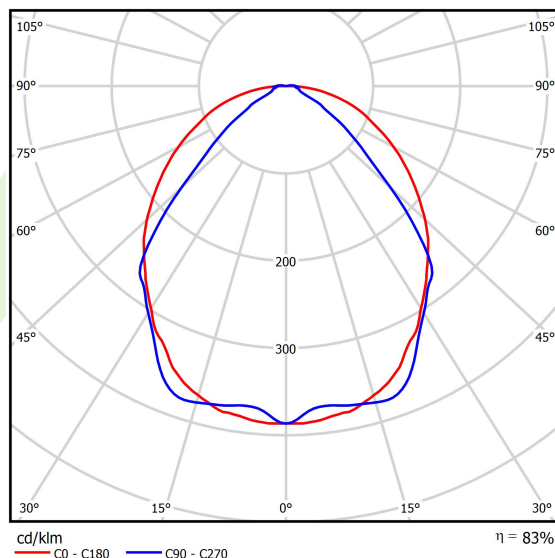

## Dane świetlne i elektryczne

Typ źródła	LED
Strumień LED [lm]	4304÷4574 (2700÷6500 K)
Moc LED [W]	27÷29 (6500÷2700 K)
Strumień oprawy [lm]	3591÷3817 (2700÷6500 K)
Moc oprawy [W]	32
Skuteczność świetlna oprawy [lm/W]	112÷119 (2700÷6500 K)
Temperatura barwowa [K]	2700 ÷ 6500
CRI	>80
SDCM (źródła LED)	3
Kąt rozsyłu światła [°]	(C0-C180) / (C90-C270) - 101,8° / 88,4°
Klasa ryzyka fotobiologicznego (PN-EN 62471)	RG0
Klasa ochrony	I
Stopień szczelności	IP40
Zasilanie	220..240 V, 50..60 Hz
Żywotność LED [h]	50000
Lx/By	L80/B10
Temperatura otoczenia [°C]	5 ÷ 35
Zasilacz elektroniczny	DIM DALI (EDD)
Współczynnik mocy cos φ	>0,95
Obciążalność obwodów	17 (B10), 28 (B16), 26 (C10), 42 (C16)

## Fotometria