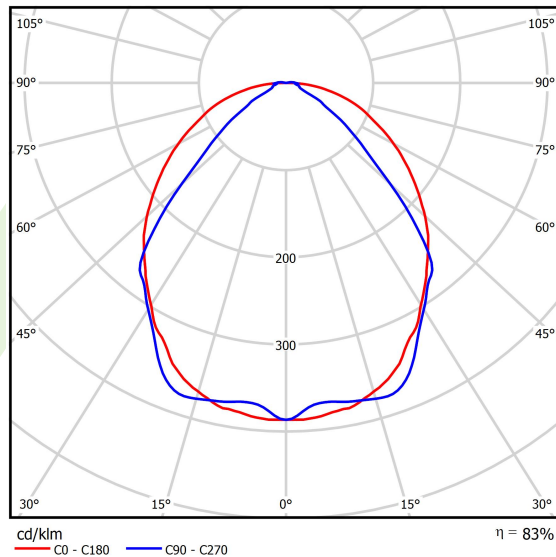

Produkt: X-LINE SLIM L-DOWN LED 4400 OPTICS-WIDE EDD 34 840 / L-1144MM S-1,5M**Indeks:** 19.4090.1623.34

Opis

Oprawa wykonana z profilu aluminiowego. Dystrybucja światła tylko w dolną półprzestrzeń (L-DOWN). W porównaniu z tradycyjnym X-Line LED, zmniejszone zostały gabaryty oprawy, a całość została zamknięta w wąskim na 48 mm profilu liniowym, co dodało produktowi bardziej eleganckiej formy. W X-Line Slim zastosowano układ optyczny oparty na przesłonie mlecznej PLX lub Micro-PRM lub soczewkach. Całość pozwala manipulować światłem i tworzyć systemy świetlne, ułatwiając tworzenie we wnętrzach warunków komfortowego widzenia i ich estetycznego wyglądu. Oprawa X-Line Slim przeznaczona jest do montażu na zawieszach.

Informacje o produkcie

Kategoria	Oprawy nastropowe
Rodzina	X-LINE SLIM LED
Nazwa	X-LINE SLIM L-DOWN LED 4400 OPTICS-WIDE EDD 34 840 / L-1144MM S-1,5M
Indeks	19.4090.1623.34

Dane świetlne i elektryczne

Typ źródła	LED
Strumień LED [lm]	4676
Moc LED [W]	21,8
Strumień oprawy [lm]	3881,1
Moc oprawy [W]	24,8
Skuteczność świetlna oprawy [lm/W]	156,5
Temperatura barwowa [K]	4000
CRI	>80
SDCM (źródła LED)	3
Kąt rozsyłu światła [°]	(C0-C180) / (C90-C270) - 101,8° / 88,4°
Klasa ryzyka fotobiologicznego (PN-EN 62471)	RG0
Klasa ochrony	I
Stopień szczelności	IP40
Zasilanie	220..240 V, 50..60 Hz
Żywotność LED [h]	100000
Lx/By	L80/B10
Temperatura otoczenia [°C]	5 ÷ 35
Zasilacz elektroniczny	DIM DALI (EDD)
Współczynnik mocy cos φ	>0,95
Obciążalność obwodów	17 (B10), 28 (B16), 26 (C10), 41 (C16)

Dane mechaniczne

Montaż	na zwieszakach
Materiał	aluminium
Kolor	RAL 9016 (biały)
Przesłona	OPTICS (układ optyczny oparty na soczewkach)
Odporność mechaniczna	IK04
Wymiary [mm]	1144 x 48 x 70

Fotometria

Akcesoria