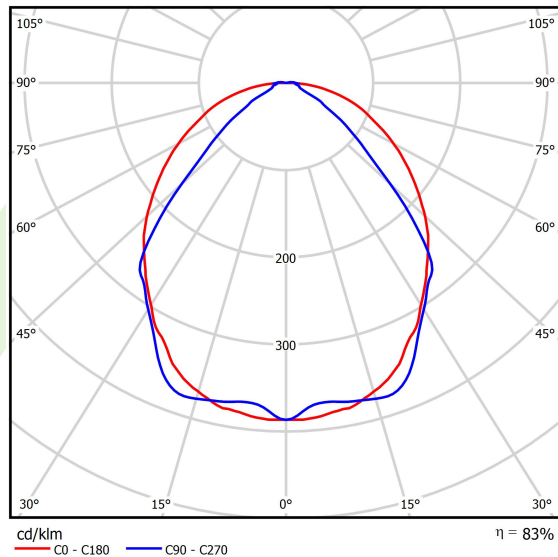

Produkt: X-LINE SLIM L-DOWN LED 4400 OPTICS-WIDE EDD 34 840 / L-1144MM S-1,5M**Indeks:** 19.4090.1623.34

Opis

Oprawa wykonana z profilu aluminiowego. Dystrybucja światła tylko w dolną półprzestrzeń (L-DOWN). W porównaniu z tradycyjnym X-Line LED, zmniejszone zostały gabaryty oprawy, a całość została zamknięta w wąskim na 48 mm profilu liniowym, co dodało produktowi bardziej eleganckiej formy. W X-Line Slim zastosowano układ optyczny oparty na przesłonie mlecznej PLX lub Micro-PRM lub soczewkach. Całość pozwala manipulować światłem i tworzyć systemy świetlne, ułatwiając tworzenie we wnętrzach warunków komfortowego widzenia i ich estetycznego wyglądu. Oprawa X-Line Slim przeznaczona jest do montażu na zawieszach. *Wybrane warianty opraw dostępne są z certyfikatem ENEC.

Informacje o produkcie

Kategoria	Oprawy nastropowe
Rodzina	X-LINE SLIM LED
Nazwa	X-LINE SLIM L-DOWN LED 4400 OPTICS-WIDE EDD 34 840 / L-1144MM S-1,5M
Indeks	19.4090.1623.34
EAN	5902107551988

Dane świetlne i elektryczne

Typ źródła	LED
Strumień LED [lm]	4676
Moc LED [W]	21,8
Strumień oprawy [lm]	3881,1
Moc oprawy [W]	24,8
Skuteczność świetlna oprawy [lm/W]	156,5
Temperatura barwowa [K]	4000
CRI	>80
SDCM (źródła LED)	3
Kąt rozsyłu światła [°]	(C0-C180) / (C90-C270) - 101,8° / 88,4°
Klasa ryzyka fotobiologicznego (PN-EN 62471)	RG0
Klasa ochrony	I
Stopień szczelności	IP40
Zasilanie	220..240 V, 50..60 Hz
Żywotność LED [h]	100000
Lx/By	L80/B10
Temperatura otoczenia [°C]	5 ÷ 35
Zasilacz elektroniczny	DIM DALI (EDD)
Współczynnik mocy cos φ	>0,95
Obciążalność obwodów	17 (B10), 28 (B16), 26 (C10), 41 (C16)

Dane mechaniczne

Montaż	na zwieszakach
Materiał	aluminium
Kolor	RAL 9016 (biały)
Przesłona	OPTICS (układ optyczny oparty na soczewkach)
Odporność mechaniczna	IK04
Wymiary [mm]	1144 x 48 x 70

Fotometria

Akcesoria