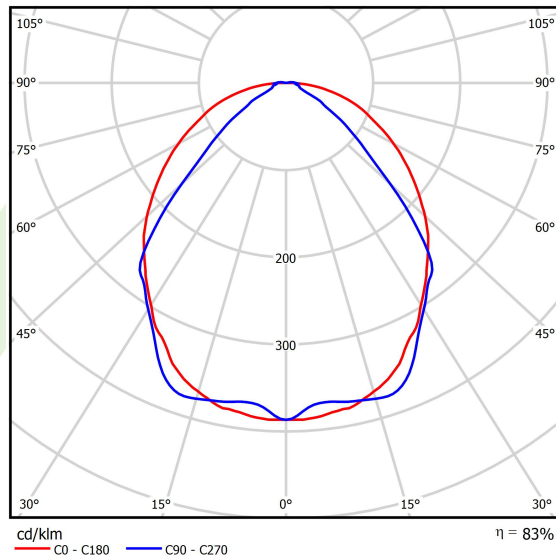

Produkt: X-LINE SLIM L-DOWN LED 4400 OPTICS-WIDE EDD 34 840 / L-1144MM S-1,5M**Indeks:** 19.4090.1623.34

Opis

Oprawa wykonana z profilu aluminiowego. Dystrybucja światła tylko w dolną półprzestrzeń (L-DOWN). W porównaniu z tradycyjnym X-Line LED, zmniejszone zostały gabaryty oprawy, a całość została zamknięta w wąskim na 48 mm profilu liniowym, co dodało produktowi bardziej eleganckiej formy. W X-Line Slim zastosowano układ optyczny oparty na przesłonie mlecznej PLX lub Micro-PRM lub soczewkach. Całość pozwala manipulować światłem i tworzyć systemy świetlne, ułatwiając tworzenie we wnętrzach warunków komfortowego widzenia i ich estetycznego wyglądu. Oprawa X-Line Slim przeznaczona jest do montażu na zawieszach.

Informacje o produkcie

Kategoria	Oprawy nastropowe
Rodzina	X-LINE SLIM LED
Nazwa	X-LINE SLIM L-DOWN LED 4400 OPTICS-WIDE EDD 34 840 / L-1144MM S-1,5M
Indeks	19.4090.1623.34

Dane świetlne i elektryczne

Typ źródła	LED
Strumień LED [lm]	4676
Moc LED [W]	21,8
Strumień oprawy [lm]	3881,1
Moc oprawy [W]	24,8
Skuteczność świetlna oprawy [lm/W]	132,6
Temperatura barwowa [K]	4000
CRI	>80
SDCM (źródła LED)	3
Kąt rozsyłu światła [°]	(C0-C180) / (C90-C270) - 101,8° / 88,4°
Klasa ryzyka fotobiologicznego (PN-EN 62471)	RG0
Klasa ochrony	I
Stopień szczelności	IP40
Zasilanie	220..240 V, 50..60 Hz
Żywotność LED [h]	100000
Lx/By	L80/B10
Temperatura otoczenia [°C]	5 ÷ 35
Zasilacz elektroniczny	DIM DALI (EDD)
Współczynnik mocy cos φ	>0,95
Obciążalność obwodów	17 (B10), 28 (B16), 26 (C10), 41 (C16)

Dane mechaniczne

Montaż	na zwieszakach
Materiał	aluminium
Kolor	RAL 9016 (biały)
Przesłona	OPTICS (układ optyczny oparty na soczewkach)
Odporność mechaniczna	IK04
Wymiary [mm]	1144 x 48 x 70

Fotometria

Akcesoria