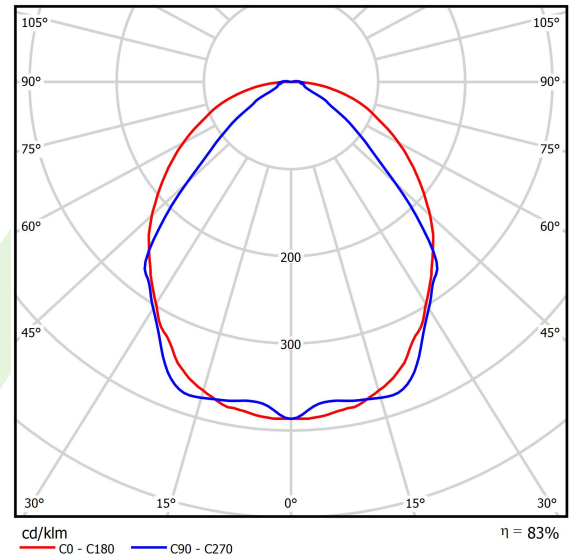

Produkt: X-LINE SLIM L-DOWN LED 4400 OPTICS-WIDE EDD 34 840 / L-1144MM S-1,5M

Index: 19.4090.1623.34

Beschreibung

Innenbeleuchtung. Montageart: an Aufhängebügeln. Gehäuse aus Aluminium. Farbe - RAL 9016 (weiß). Abmessungen: 1144 x 48 x 70 mm. Abdeckung: OPTICS (Linsen). Der Wirkungsgrad des optischen Systems ist 83,44%. Abstrahlwinkel: (C0-C180) / (C90-C270) - 101,8° / 88,4°. Lichtquelle: LED. Farbtemperatur 4000 K. SDCM=3. CRI>80. Lebensdauer: 100000 h L80/B10. Leuchtenlichtstrom: 3881,1 lm. Gesamtleistungsaufnahme: 24,8 W. Leuchten Lichtausbeute: 132,6 lm/W. Vorschaltgerät: DIM DALI (EDD). Netzspannung 220..240 V, 50..60 Hz. Belastbarkeit der Schaltung: 17 (B10), 28 (B16), 26 (C10), 41 (C16). Umgebungstemperatur: 5 ÷ 35° C. Schutzart: IP40. Stoßfestigkeitsgrad: IK04. Schutzklasse: I. Photobiologische Risikoklasse (IEC/EN 62471): RG0. Die Leuchte kann in CLO-Ausführung (Constant Lumen Output) hergestellt werden. Bitte prüfen Sie im Datenblatt und in der Montageanleitung, ob Montagezubehör erforderlich ist.

Produktmerkmale

Kategorie	Anbauleuchten
Familie	X-LINE SLIM LED
Type	X-LINE SLIM L-DOWN LED 4400 OPTICS-WIDE EDD 34 840 / L-1144MM S-1,5M
Index	19.4090.1623.34

Technische Daten

Lichtquelle	LED
LED-Lichtstrom [lm]	4676
LED-Leistung [W]	21,8
Leuchtenlichtstrom [lm]	3881,1
Gesamtleistungsaufnahme [W]	24,8
Leuchten Lichtausbeute [lm/W]	132,6
Farbtemperatur [K]	4000
CRI	>80
SDCM (LED-Quellen)	3
Abstrahlwinkel [°]	(C0-C180) / (C90-C270) - 101,8° / 88,4°
Photobiologische Risikoklasse (IEC/EN 62471)	RG0
Schutzklasse	I
Schutzart	IP40
Netzspannung	220..240 V, 50..60 Hz
Lebensdauer [h]	100000
Lx/By	L80/B10
Umgebungstemperatur [°C]	5 ÷ 35
Betriebsgerät	DIM DALI (EDD)
Leistungsfaktor cos φ	>0,95
Belastbarkeit der Schaltung	17 (B10), 28 (B16), 26 (C10), 41 (C16)

Technische Daten

Montageart	an Aufhängebügeln
Leuchtenkörper	Aluminium
Leuchtenfarbe	RAL 9016 (weiß)
Abdeckung	OPTICS (Linsen)
Stoßfestigkeitsgrad	IK04
Abmessungen [mm]	1144 x 48 x 70

Lichtverteilung

Zubehör