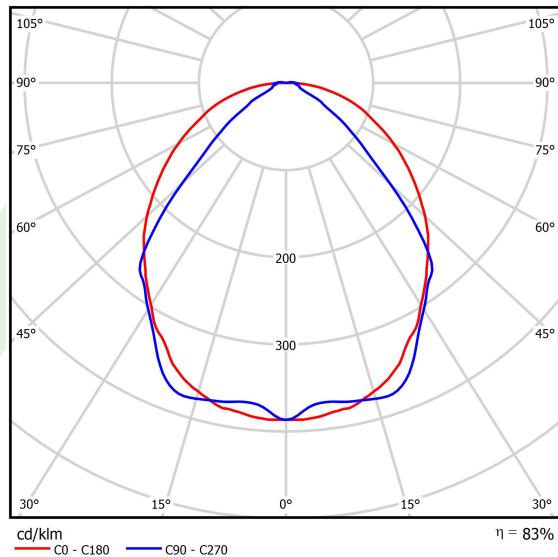

Produkt: X-LINE SLIM L-DOWN LED 4400 OPTICS-WIDE EDD 21 840 / L-1144MM S-1,5M**Indeks:** 19.4090.1623.21

Opis

Oprawa wykonana z profilu aluminiowego. Dystrybucja światła tylko w dolną półprzestrzeń (L-DOWN). W porównaniu z tradycyjnym X-Line LED, zmniejszone zostały gabaryty oprawy, a całość została zamknięta w wąskim na 48 mm profilu liniowym, co dodało produktowi bardziej eleganckiej formy. W X-Line Slim zastosowano układ optyczny oparty na przesłonie mlecznej PLX lub Micro-PRM lub soczewkach. Całość pozwala manipulować światłem i tworzyć systemy świetlne, ułatwiając tworzenie we wnętrzach warunków komfortowego widzenia i ich estetycznego wyglądu. Oprawa X-Line Slim przeznaczona jest do montażu na zawieszach.

Informacje o produkcie

Kategoria	Oprawy nastropowe
Rodzina	X-LINE SLIM LED
Nazwa	X-LINE SLIM L-DOWN LED 4400 OPTICS-WIDE EDD 21 840 / L-1144MM S-1,5M
Indeks	19.4090.1623.21

Dane świetlne i elektryczne

Typ źródła	LED
Strumień LED [lm]	4676
Moc LED [W]	21,8
Strumień oprawy [lm]	3881,1
Moc oprawy [W]	24,8
Skuteczność świetlna oprawy [lm/W]	156,5
Temperatura barwowa [K]	4000
CRI	>80
SDCM (źródła LED)	3
Kąt rozsyłu światła [°]	(C0-C180) / (C90-C270) - 101,8° / 88,4°
Klasa ryzyka fotobiologicznego (PN-EN 62471)	RG0
Klasa ochrony	I
Stopień szczelności	IP40
Zasilanie	220..240 V, 50..60 Hz
Żywotność LED [h]	100000
Lx/By	L80/B10
Temperatura otoczenia [°C]	5 ÷ 35
Zasilacz elektroniczny	DIM DALI (EDD)
Współczynnik mocy cos φ	>0,95
Obciążalność obwodów	17 (B10), 28 (B16), 26 (C10), 41 (C16)

Dane mechaniczne

Montaż	na zwieszakach
Materiał	aluminium
Kolor	RAL 9006 (szary)
Przesłona	OPTICS (układ optyczny oparty na soczewkach)
Odporność mechaniczna	IK04
Wymiary [mm]	1144 x 48 x 70

Fotometria

Akcesoria