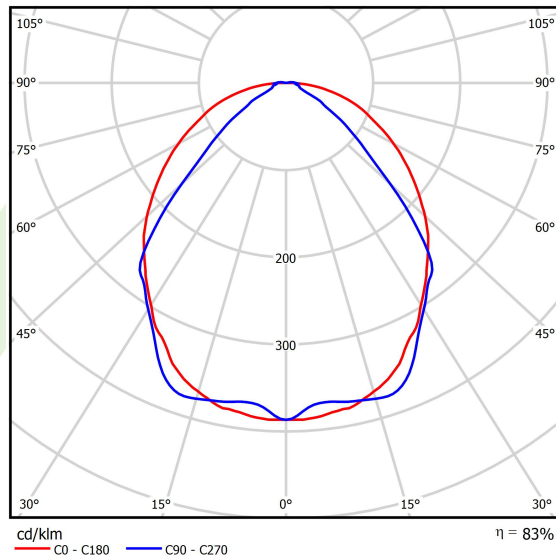

## Dane świetlne i elektryczne

Typ źródła	LED
Strumień LED [lm]	4676
Moc LED [W]	21,8
Strumień oprawy [lm]	3881,1
Moc oprawy [W]	24,8
Skuteczność świetlna oprawy [lm/W]	156,5
Temperatura barwowa [K]	4000
CRI	>80
SDCM (źródła LED)	3
Kąt rozsyłu światła [°]	(C0-C180) / (C90-C270) - 101,8° / 88,4°
Klasa ryzyka fotobiologicznego (PN-EN 62471)	RG0
Klasa ochrony	I
Stopień szczelności	IP40
Zasilanie	220..240 V, 50..60 Hz
Żywotność LED [h]	100000
Lx/By	L80/B10
Temperatura otoczenia [°C]	5 ÷ 35
Zasilacz elektroniczny	DIM DALI (EDD)
Współczynnik mocy cos φ	>0,95
Obciążalność obwodów	17 (B10), 28 (B16), 26 (C10), 41 (C16)

## Fotometria