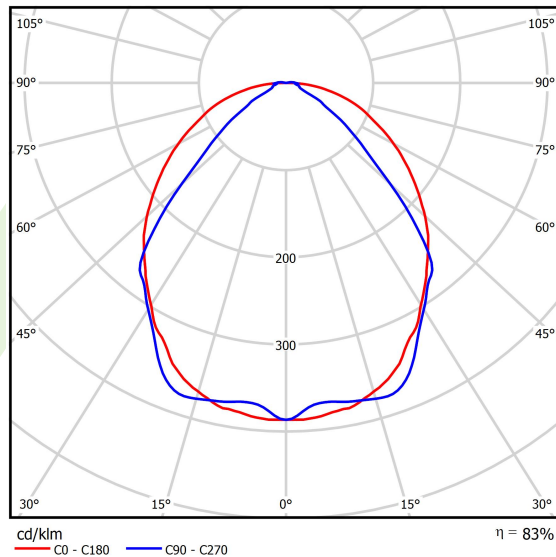

## Dane świetlne i elektryczne

Typ źródła	LED
Strumień LED [lm]	4676
Moc LED [W]	21,8
Strumień oprawy [lm]	3881,1
Moc oprawy [W]	24,8
Skuteczność świetlna oprawy [lm/W]	132,6
Temperatura barwowa [K]	4000
CRI	>80
SDCM (źródła LED)	3
Kąt rozsyłu światła [°]	(C0-C180) / (C90-C270) - 101,8° / 88,4°
Klasa ryzyka fotobiologicznego (PN-EN 62471)	RG0
Klasa ochrony	I
Stopień szczelności	IP40
Zasilanie	220..240 V, 50..60 Hz
Żywotność LED [h]	100000
Lx/By	L80/B10
Temperatura otoczenia [°C]	5 ÷ 35
Zasilacz elektroniczny	DIM DALI (EDD)
Współczynnik mocy cos φ	>0,95
Obciążalność obwodów	17 (B10), 28 (B16), 26 (C10), 41 (C16)

## Fotometria