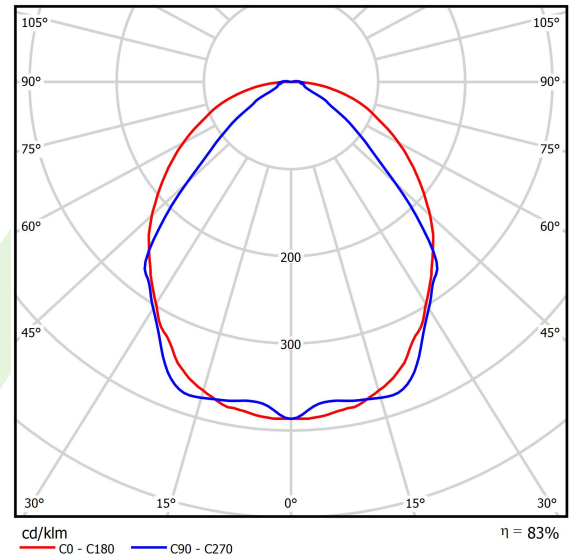

Produkt: X-LINE SLIM L-DOWN LED 4400 OPTICS-WIDE EDD 21 840 / L-1144MM S-1,5M

Index: 19.4090.1623.21

Beschreibung

Innenbeleuchtung. Montageart: an Aufhängebügeln. Gehäuse aus Aluminium. Farbe - RAL 9006 (grau). Abmessungen: 1144 x 48 x 70 mm. Abdeckung: OPTICS (Linsen). Der Wirkungsgrad des optischen Systems ist 83,44%. Abstrahlwinkel: (C0-C180) / (C90-C270) - 101,8° / 88,4°. Lichtquelle: LED. Farbtemperatur 4000 K. SDCM=3. CRI>80. Lebensdauer: 100000 h L80/B10. Leuchtenlichtstrom: 3881,1 lm. Gesamtleistungsaufnahme: 24,8 W. Leuchten Lichtausbeute: 132,6 lm/W. Vorschaltgerät: DIM DALI (EDD). Netzspannung 220..240 V, 50..60 Hz. Belastbarkeit der Schaltung: 17 (B10), 28 (B16), 26 (C10), 41 (C16). Umgebungstemperatur: 5 ÷ 35° C. Schutzart: IP40. Stoßfestigkeitsgrad: IK04. Schutzklasse: I. Photobiologische Risikoklasse (IEC/EN 62471): RG0. Die Leuchte kann in CLO-Ausführung (Constant Lumen Output) hergestellt werden. Bitte prüfen Sie im Datenblatt und in der Montageanleitung, ob Montagezubehör erforderlich ist.

Produktmerkmale

Kategorie	Anbauleuchten
Familie	X-LINE SLIM LED
Type	X-LINE SLIM L-DOWN LED 4400 OPTICS-WIDE EDD 21 840 / L-1144MM S-1,5M
Index	19.4090.1623.21

Technische Daten

Lichtquelle	LED
LED-Lichtstrom [lm]	4676
LED-Leistung [W]	21,8
Leuchtenlichtstrom [lm]	3881,1
Gesamtleistungsaufnahme [W]	24,8
Leuchten Lichtausbeute [lm/W]	132,6
Farbtemperatur [K]	4000
CRI	>80
SDCM (LED-Quellen)	3
Abstrahlwinkel [°]	(C0-C180) / (C90-C270) - 101,8° / 88,4°
Photobiologische Risikoklasse (IEC/EN 62471)	RG0
Schutzklasse	I
Schutzart	IP40
Netzspannung	220..240 V, 50..60 Hz
Lebensdauer [h]	100000
Lx/By	L80/B10
Umgebungstemperatur [°C]	5 ÷ 35
Betriebsgerät	DIM DALI (EDD)
Leistungsfaktor cos φ	>0,95
Belastbarkeit der Schaltung	17 (B10), 28 (B16), 26 (C10), 41 (C16)

Technische Daten

Montageart	an Aufhängebügeln
Leuchtenkörper	Aluminium
Leuchtenfarbe	RAL 9006 (grau)
Abdeckung	OPTICS (Linsen)
Stoßfestigkeitsgrad	IK04
Abmessungen [mm]	1144 x 48 x 70

Lichtverteilung

Zubehör