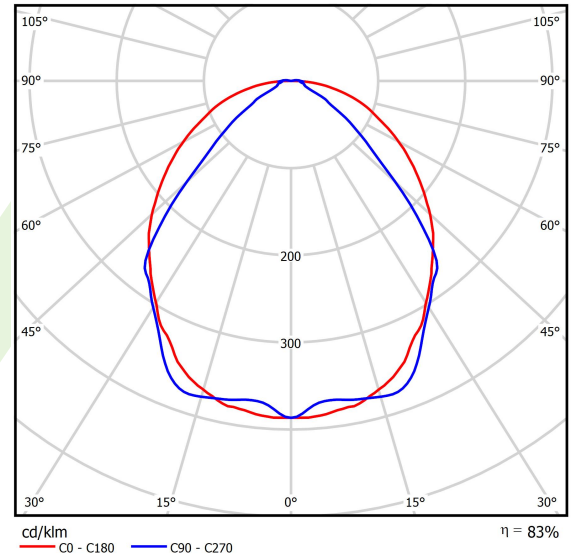

Dane mechaniczne

Montaż	na zwieszakach
Materiał	aluminium
Kolor	anodowane aluminium
Przesłona	OPTICS (układ optyczny oparty na soczewkach)
Odporność mechaniczna	IK04
Wymiary [mm]	1144 x 48 x 70

Fotometria