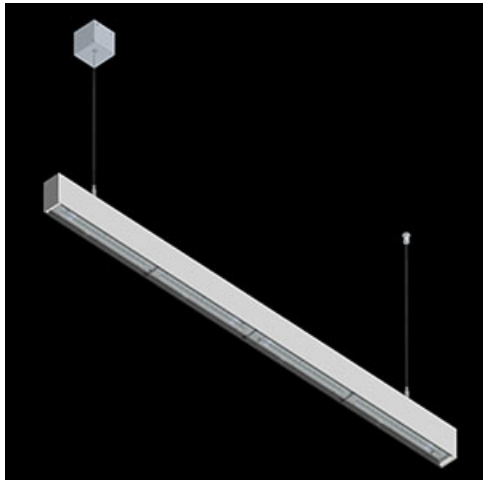

Produkt: X-LINE SLIM L-DOWN LED 4400 OPTICS-WIDE EDD 24 840 / L-1144MM S-1,5M**Indeks:** 19.4090.1623.24

Opis

Oprawa wykonana z profilu aluminiowego. Dystrybucja światła tylko w dolną półprzestrzeń (L-DOWN). W porównaniu z tradycyjnym X-Line LED, zmniejszone zostały gabaryty oprawy, a całość została zamknięta w wąskim na 48 mm profilu liniowym, co dodało produktowi bardziej eleganckiej formy. W X-Line Slim zastosowano układ optyczny oparty na przesłonie mlecznej PLX lub Micro-PRM lub soczewkach. Całość pozwala manipulować światłem i tworzyć systemy świetlne, ułatwiając tworzenie we wnętrzach warunków komfortowego widzenia i ich estetycznego wyglądu. Oprawa X-Line Slim przeznaczona jest do montażu na zawieszach.

Informacje o produkcie

Kategoria	Oprawy nastropowe
Rodzina	X-LINE SLIM LED
Nazwa	X-LINE SLIM L-DOWN LED 4400 OPTICS-WIDE EDD 24 840 / L-1144MM S-1,5M
Indeks	19.4090.1623.24

Dane świetlne i elektryczne

Typ źródła	LED
Strumień LED [lm]	4676
Moc LED [W]	21,8
Strumień oprawy [lm]	3881,1
Moc oprawy [W]	24,8
Skuteczność świetlna oprawy [lm/W]	156,5
Temperatura barwowa [K]	4000
CRI	>80
SDCM (źródła LED)	3
Kąt rozsyłu światła [°]	(C0-C180) / (C90-C270) - 101,8° / 88,4°
Klasa ryzyka fotobiologicznego (PN-EN 62471)	RG0
Klasa ochrony	I
Stopień szczelności	IP40
Zasilanie	220..240 V, 50..60 Hz
Żywotność LED [h]	100000
Lx/By	L80/B10
Temperatura otoczenia [°C]	5 ÷ 35
Zasilacz elektroniczny	DIM DALI (EDD)
Współczynnik mocy cos φ	>0,95
Obciążalność obwodów	17 (B10), 28 (B16), 26 (C10), 41 (C16)

Dane mechaniczne

Montaż	na zwieszakach
Materiał	aluminium
Kolor	anodowane aluminium
Przesłona	OPTICS (układ optyczny oparty na soczewkach)
Odporność mechaniczna	IK04
Wymiary [mm]	1144 x 48 x 70

Fotometria

Akcesoria

Indeks 6E1-500KWANK-5

Nazwa SUSPENSION NEW TYPE-A+B
24 LENGHT 1,5M WIRE 5X SET

Zdjęcie

Indeks 6E1-8670-B-1,5-5X

Nazwa SUSPENSION NEW TYPE-F
LENGHT-1,5 METER WIRE 5X 1-
POINT

Zdjęcie

Indeks 19.3272.1205.00