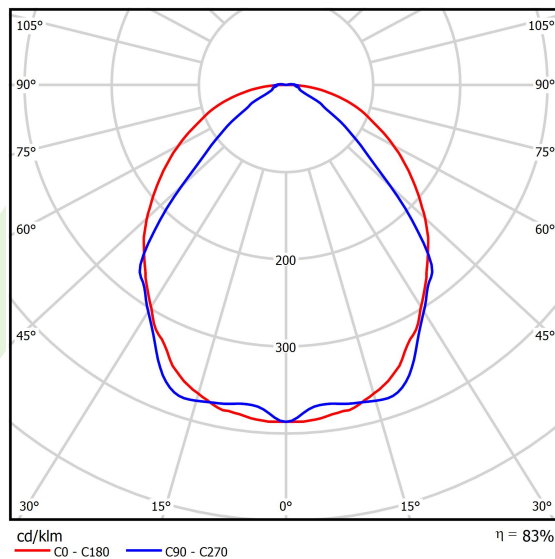

Produkt: X-LINE SLIM L-DOWN LED 4400 OPTICS-WIDE EDD 24 840 / L-1144MM S-1,5M**Indeks:** 19.4090.1623.24

Opis

Oprawa wykonana z profilu aluminiowego. Dystrybucja światła tylko w dolną półprzestrzeń (L-DOWN). W porównaniu z tradycyjnym X-Line LED, zmniejszone zostały gabaryty oprawy, a całość została zamknięta w wąskim na 48 mm profilu liniowym, co dodało produktowi bardziej eleganckiej formy. W X-Line Slim zastosowano układ optyczny oparty na przesłonie mlecznej PLX lub Micro-PRM lub soczewkach. Całość pozwala manipulować światłem i tworzyć systemy świetlne, ułatwiając tworzenie we wnętrzach warunków komfortowego widzenia i ich estetycznego wyglądu. Oprawa X-Line Slim przeznaczona jest do montażu na zawieszach.

Informacje o produkcie

Kategoria	Oprawy nastropowe
Rodzina	X-LINE SLIM LED
Nazwa	X-LINE SLIM L-DOWN LED 4400 OPTICS-WIDE EDD 24 840 / L-1144MM S-1,5M
Indeks	19.4090.1623.24

Dane świetlne i elektryczne

Typ źródła	LED
Strumień LED [lm]	4676
Moc LED [W]	21,8
Strumień oprawy [lm]	3881,1
Moc oprawy [W]	24,8
Skuteczność świetlna oprawy [lm/W]	156,5
Temperatura barwowa [K]	4000
CRI	>80
SDCM (źródła LED)	3
Kąt rozsyłu światła [°]	(C0-C180) / (C90-C270) - 101,8° / 88,4°
Klasa ryzyka fotobiologicznego (PN-EN 62471)	RG0
Klasa ochrony	I
Stopień szczelności	IP40
Zasilanie	220..240 V, 50..60 Hz
Żywotność LED [h]	100000
Lx/By	L80/B10
Temperatura otoczenia [°C]	5 ÷ 35
Zasilacz elektroniczny	DIM DALI (EDD)
Współczynnik mocy cos φ	>0,95
Obciążalność obwodów	17 (B10), 28 (B16), 26 (C10), 41 (C16)

Dane mechaniczne

Montaż	na zwieszakach
Materiał	aluminium
Kolor	anodowane aluminium
Przesłona	OPTICS (układ optyczny oparty na soczewkach)
Odporność mechaniczna	IK04
Wymiary [mm]	1144 x 48 x 70

Fotometria