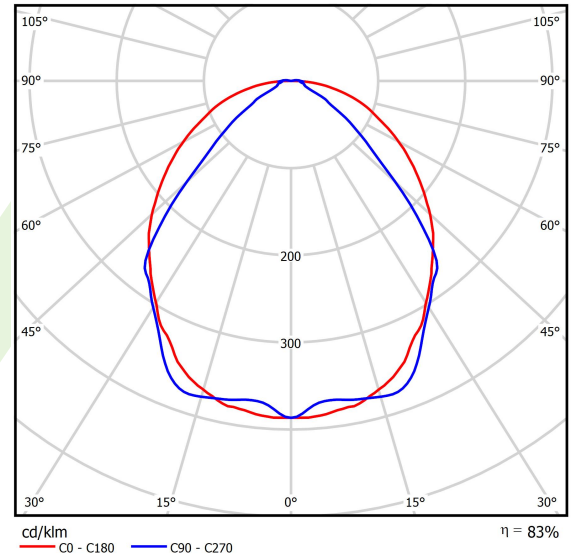

## Dane świetlne i elektryczne

Typ źródła	LED
Strumień LED [lm]	4676
Moc LED [W]	21,8
Strumień oprawy [lm]	3881,1
Moc oprawy [W]	24,8
Skuteczność świetlna oprawy [lm/W]	156,5
Temperatura barwowa [K]	4000
CRI	>80
SDCM (źródła LED)	3
Kąt rozsyłu światła [°]	(C0-C180) / (C90-C270) - 101,8° / 88,4°
Klasa ryzyka fotobiologicznego (PN-EN 62471)	RG0
Klasa ochrony	I
Stopień szczelności	IP40
Zasilanie	220..240 V, 50..60 Hz
Żywotność LED [h]	100000
Lx/By	L80/B10
Temperatura otoczenia [°C]	5 ÷ 35
Zasilacz elektroniczny	DIM DALI (EDD)
Współczynnik mocy cos φ	>0,95
Obciążalność obwodów	17 (B10), 28 (B16), 26 (C10), 41 (C16)

## Fotometria