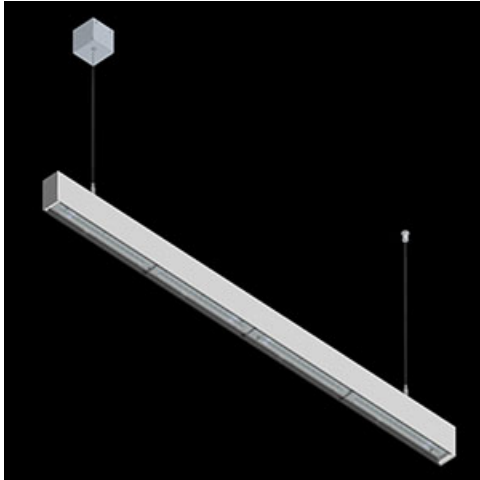

**Produkt:** X-LINE SLIM L-DOWN LED 4400 OPTICS-WIDE EDD 04 840 / L-1144MM S-1,5M**Indeks:** 19.4090.1623.04

## Opis

Oprawa wykonana z profilu aluminiowego. Dystrybucja światła tylko w dolną półprzestrzeń (L-DOWN). W porównaniu z tradycyjnym X-Line LED, zmniejszone zostały gabaryty oprawy, a całość została zamknięta w wąskim na 48 mm profilu liniowym, co dodało produktowi bardziej eleganckiej formy. W X-Line Slim zastosowano układ optyczny oparty na przesłonie mlecznej PLX lub Micro-PRM lub soczewkach. Całość pozwala manipulować światłem i tworzyć systemy świetlne, ułatwiając tworzenie we wnętrzach warunków komfortowego widzenia i ich estetycznego wyglądu. Oprawa X-Line Slim przeznaczona jest do montażu na zawieszach. \*Wybrane warianty opraw dostępne są z certyfikatem ENEC.

## Informacje o produkcie

Kategoria	Oprawy nastropowe
Rodzina	X-LINE SLIM LED
Nazwa	X-LINE SLIM L-DOWN LED 4400 OPTICS-WIDE EDD 04 840 / L-1144MM S-1,5M
Indeks	19.4090.1623.04
EAN	5902107551940

## Dane mechaniczne

Montaż	na zwieszakach
Materiał	aluminium
Kolor	RAL 9005 (czarny)
Przesłona	OPTICS (układ optyczny oparty na soczewkach)
Odporność mechaniczna	IK04
Wymiary [mm]	1144 x 48 x 70