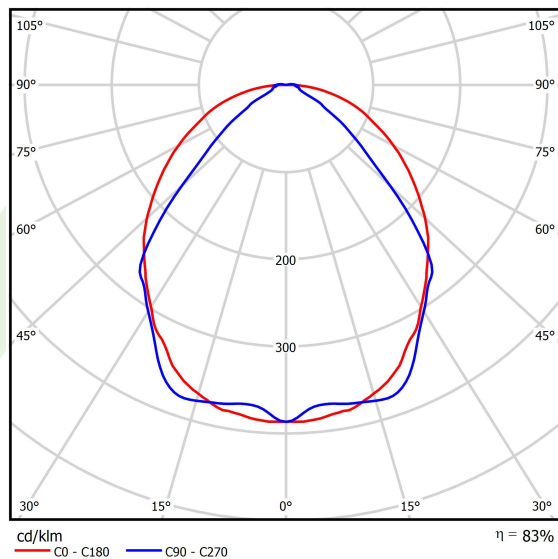

Produkt: X-LINE SLIM L-DOWN LED 4400 OPTICS-WIDE EDD 04 840 / L-1144MM S-1,5M**Indeks:** 19.4090.1623.04

Opis

Oprawa wykonana z profilu aluminiowego. Dystrybucja światła tylko w dolną półprzestrzeń (L-DOWN). W porównaniu z tradycyjnym X-Line LED, zmniejszone zostały gabaryty oprawy, a całość została zamknięta w wąskim na 48 mm profilu liniowym, co dodało produktowi bardziej eleganckiej formy. W X-Line Slim zastosowano układ optyczny oparty na przesłonie mlecznej PLX lub Micro-PRM lub soczewkach. Całość pozwala manipulować światłem i tworzyć systemy świetlne, ułatwiając tworzenie we wnętrzach warunków komfortowego widzenia i ich estetycznego wyglądu. Oprawa X-Line Slim przeznaczona jest do montażu na zawieszach.

Informacje o produkcie

Kategoria	Oprawy nastropowe
Rodzina	X-LINE SLIM LED
Nazwa	X-LINE SLIM L-DOWN LED 4400 OPTICS-WIDE EDD 04 840 / L-1144MM S-1,5M
Indeks	19.4090.1623.04

Dane świetlne i elektryczne

Typ źródła	LED
Strumień LED [lm]	4676
Moc LED [W]	21,8
Strumień oprawy [lm]	3881,1
Moc oprawy [W]	24,8
Skuteczność świetlna oprawy [lm/W]	132,6
Temperatura barwowa [K]	4000
CRI	>80
SDCM (źródła LED)	3
Kąt rozsyłu światła [°]	(C0-C180) / (C90-C270) - 101,8° / 88,4°
Klasa ryzyka fotobiologicznego (PN-EN 62471)	RG0
Klasa ochrony	I
Stopień szczelności	IP40
Zasilanie	220..240 V, 50..60 Hz
Żywotność LED [h]	100000
Lx/By	L80/B10
Temperatura otoczenia [°C]	5 ÷ 35
Zasilacz elektroniczny	DIM DALI (EDD)
Współczynnik mocy cos φ	>0,95
Obciążalność obwodów	17 (B10), 28 (B16), 26 (C10), 41 (C16)

Dane mechaniczne

Montaż	na zwieszakach
Materiał	aluminium
Kolor	RAL 9005 (czarny)
Przesłona	OPTICS (układ optyczny oparty na soczewkach)
Odporność mechaniczna	IK04
Wymiary [mm]	1144 x 48 x 70

Fotometria