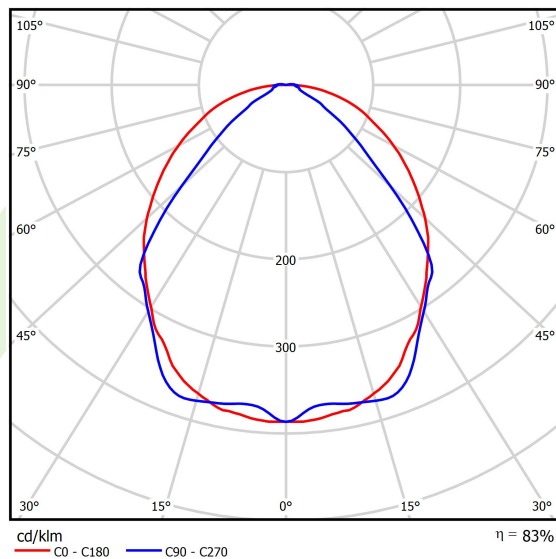

Produkt: X-LINE SLIM L-DOWN LED 4400 OPTICS-WIDE EDD 04 840 / L-1144MM S-1,5M**Indeks:** 19.4090.1623.04

Opis

Oprawa wykonana z profilu aluminiowego. Dystrybucja światła tylko w dolną półprzestrzeń (L-DOWN). W porównaniu z tradycyjnym X-Line LED, zmniejszone zostały gabaryty oprawy, a całość została zamknięta w wąskim na 48 mm profilu liniowym, co dodało produktowi bardziej eleganckiej formy. W X-Line Slim zastosowano układ optyczny oparty na przesłonie mlecznej PLX lub Micro-PRM lub soczewkach. Całość pozwala manipulować światłem i tworzyć systemy świetlne, ułatwiając tworzenie we wnętrzach warunków komfortowego widzenia i ich estetycznego wyglądu. Oprawa X-Line Slim przeznaczona jest do montażu na zawieszach. *Wybrane warianty opraw dostępne są z certyfikatem ENEC.

Informacje o produkcie

Kategoria	Oprawy nastropowe
Rodzina	X-LINE SLIM LED
Nazwa	X-LINE SLIM L-DOWN LED 4400 OPTICS-WIDE EDD 04 840 / L-1144MM S-1,5M
Indeks	19.4090.1623.04
EAN	5902107551940

Dane świetlne i elektryczne

Typ źródła	LED
Strumień LED [lm]	4676
Moc LED [W]	21,8
Strumień oprawy [lm]	3881,1
Moc oprawy [W]	24,8
Skuteczność świetlna oprawy [lm/W]	156,5
Temperatura barwowa [K]	4000
CRI	>80
SDCM (źródła LED)	3
Kąt rozsyłu światła [°]	(C0-C180) / (C90-C270) - 101,8° / 88,4°
Klasa ryzyka fotobiologicznego (PN-EN 62471)	RG0
Klasa ochrony	I
Stopień szczelności	IP40
Zasilanie	220..240 V, 50..60 Hz
Żywotność LED [h]	100000
Lx/By	L80/B10
Temperatura otoczenia [°C]	5 ÷ 35
Zasilacz elektroniczny	DIM DALI (EDD)
Współczynnik mocy cos φ	>0,95
Obciążalność obwodów	17 (B10), 28 (B16), 26 (C10), 41 (C16)

Dane mechaniczne

Montaż	na zwieszakach
Materiał	aluminium
Kolor	RAL 9005 (czarny)
Przesłona	OPTICS (układ optyczny oparty na soczewkach)
Odporność mechaniczna	IK04
Wymiary [mm]	1144 x 48 x 70

Fotometria