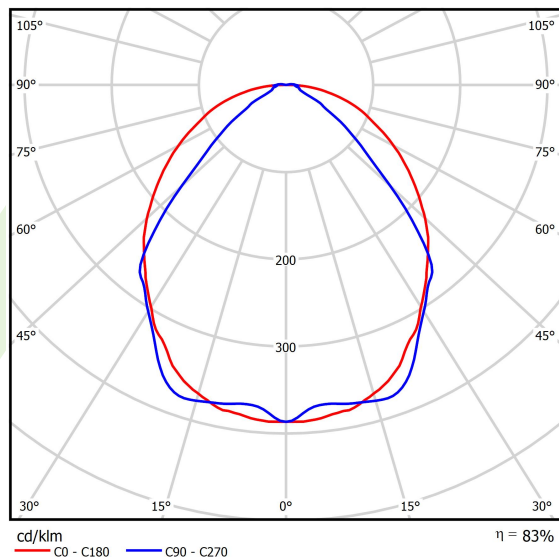

## Dane świetlne i elektryczne

Typ źródła	LED
Strumień LED [lm]	4676
Moc LED [W]	21,8
Strumień oprawy [lm]	3881,1
Moc oprawy [W]	24,8
Skuteczność świetlna oprawy [lm/W]	132,6
Temperatura barwowa [K]	4000
CRI	>80
SDCM (źródła LED)	3
Kąt rozsyłu światła [°]	(C0-C180) / (C90-C270) - 101,8° / 88,4°
Klasa ryzyka fotobiologicznego (PN-EN 62471)	RG0
Klasa ochrony	I
Stopień szczelności	IP40
Zasilanie	220..240 V, 50..60 Hz
Żywotność LED [h]	100000
Lx/By	L80/B10
Temperatura otoczenia [°C]	5 ÷ 35
Zasilacz elektroniczny	DIM DALI (EDD)
Współczynnik mocy cos φ	>0,95
Obciążalność obwodów	17 (B10), 28 (B16), 26 (C10), 41 (C16)

**Fotometria**