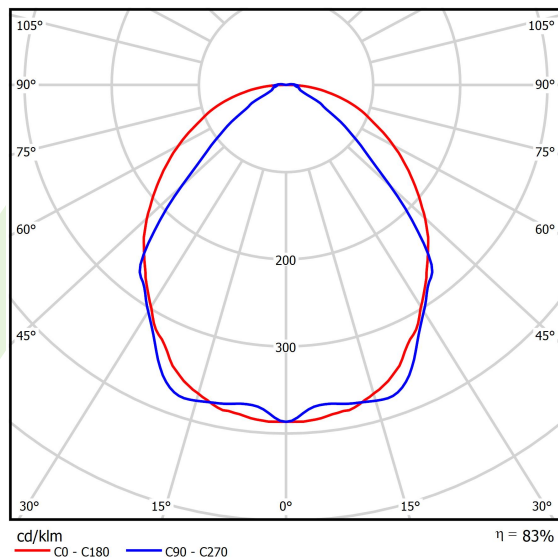

## Dane świetlne i elektryczne

Typ źródła	LED
Strumień LED [lm]	4676
Moc LED [W]	21,8
Strumień oprawy [lm]	3881,1
Moc oprawy [W]	24,8
Skuteczność świetlna oprawy [lm/W]	156,5
Temperatura barwowa [K]	4000
CRI	>80
SDCM (źródła LED)	3
Kąt rozsyłu światła [°]	(C0-C180) / (C90-C270) - 101,8° / 88,4°
Klasa ryzyka fotobiologicznego (PN-EN 62471)	RG0
Klasa ochrony	I
Stopień szczelności	IP40
Zasilanie	220..240 V, 50..60 Hz
Żywotność LED [h]	100000
Lx/By	L80/B10
Temperatura otoczenia [°C]	5 ÷ 35
Zasilacz elektroniczny	DIM DALI (EDD)
Współczynnik mocy cos φ	>0,95
Obciążalność obwodów	17 (B10), 28 (B16), 26 (C10), 41 (C16)

## Fotometria