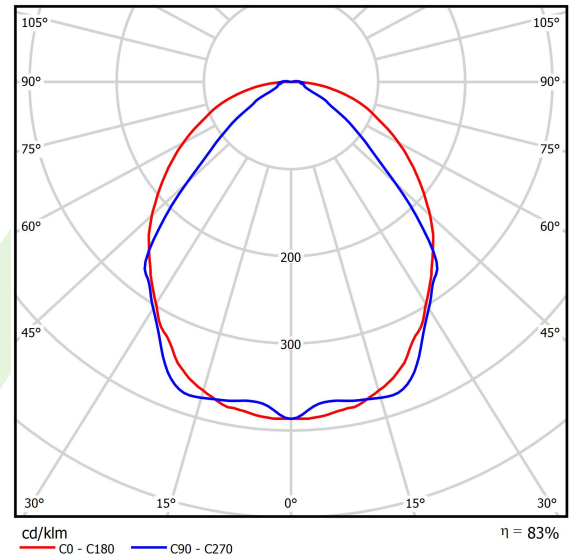

Produkt: X-LINE SLIM L-DOWN LED 4400 OPTICS-WIDE EDD 04 840 / L-1144MM S-1,5M

Index: 19.4090.1623.04

Beschreibung

Innenbeleuchtung. Montageart: an Aufhängebügeln. Gehäuse aus Aluminium. Farbe - RAL 9005 (schwarz). Abmessungen: 1144 x 48 x 70 mm. Abdeckung: OPTICS (Linsen). Der Wirkungsgrad des optischen Systems ist 83,44%. Abstrahlwinkel: (C0-C180) / (C90-C270) - 101,8° / 88,4°. Lichtquelle: LED. Farbtemperatur 4000 K. SDCM=3. CRI>80. Lebensdauer: 100000 h L80/B10. Leuchtenlichtstrom: 3881,1 lm. Gesamtleistungsaufnahme: 24,8 W. Leuchten Lichtausbeute: 156,5 lm/W. Vorschaltgerät: DIM DALI (EDD). Netzspannung 220..240 V, 50..60 Hz. Belastbarkeit der Schaltung: 17 (B10), 28 (B16), 26 (C10), 41 (C16). Umgebungstemperatur: 5 ÷ 35° C. Schutzart: IP40. Stoßfestigkeitsgrad: IK04. Schutzklasse: I. Photobiologische Risikoklasse (IEC/EN 62471): RG0. Die Leuchte kann in CLO-Ausführung (Constant Lumen Output) hergestellt werden. Bitte prüfen Sie im Datenblatt und in der Montageanleitung, ob Montagezubehör erforderlich ist.

Produktmerkmale

Kategorie	Anbauleuchten
Familie	X-LINE SLIM LED
Type	X-LINE SLIM L-DOWN LED 4400 OPTICS-WIDE EDD 04 840 / L-1144MM S-1,5M
Index	19.4090.1623.04

Technische Daten

Lichtquelle	LED
LED-Lichtstrom [lm]	4676
LED-Leistung [W]	21,8
Leuchtenlichtstrom [lm]	3881,1
Gesamtleistungsaufnahme [W]	24,8
Leuchten Lichtausbeute [lm/W]	156,5
Farbtemperatur [K]	4000
CRI	>80
SDCM (LED-Quellen)	3
Abstrahlwinkel [°]	(C0-C180) / (C90-C270) - 101,8° / 88,4°
Photobiologische Risikoklasse (IEC/EN 62471)	RG0
Schutzklasse	I
Schutzart	IP40
Netzspannung	220..240 V, 50..60 Hz
Lebensdauer [h]	100000
Lx/By	L80/B10
Umgebungstemperatur [°C]	5 ÷ 35
Betriebsgerät	DIM DALI (EDD)
Leistungsfaktor cos φ	>0,95
Belastbarkeit der Schaltung	17 (B10), 28 (B16), 26 (C10), 41 (C16)

Technische Daten

Montageart	an Aufhängebügeln
Leuchtenkörper	Aluminium
Leuchtenfarbe	RAL 9005 (schwarz)
Abdeckung	OPTICS (Linsen)
Stoßfestigkeitsgrad	IK04
Abmessungen [mm]	1144 x 48 x 70

Lichtverteilung