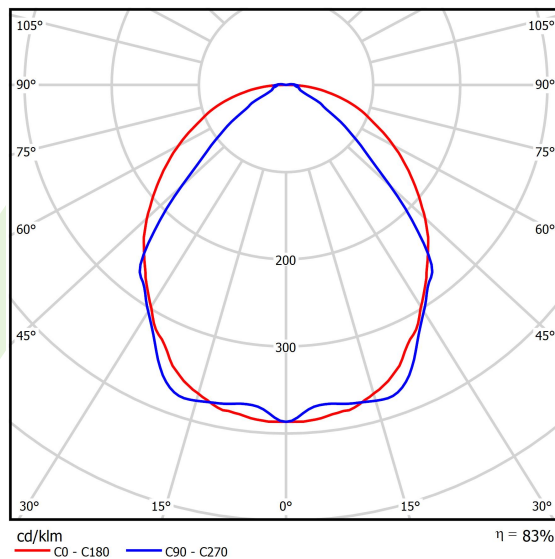

## Dane świetlne i elektryczne

Typ źródła	LED
Strumień LED [lm]	4676
Moc LED [W]	21,8
Strumień oprawy [lm]	3881,1
Moc oprawy [W]	24,8
Skuteczność świetlna oprawy [lm/W]	156,5
Temperatura barwowa [K]	4000
CRI	>80
SDCM (źródła LED)	3
Kąt rozsyłu światła [°]	(C0-C180) / (C90-C270) - 101,8° / 88,4°
Klasa ryzyka fotobiologicznego (PN-EN 62471)	RG0
Klasa ochrony	I
Stopień szczelności	IP40
Zasilanie	220..240 V, 50..60 Hz
Żywotność LED [h]	100000
Lx/By	L80/B10
Temperatura otoczenia [°C]	5 ÷ 35
Zasilacz elektroniczny	standard (E)
Współczynnik mocy cos φ	>0,95
Obciążalność obwodów	25 (B10), 40 (B16), 39 (C10), 62 (C16)

## Fotometria