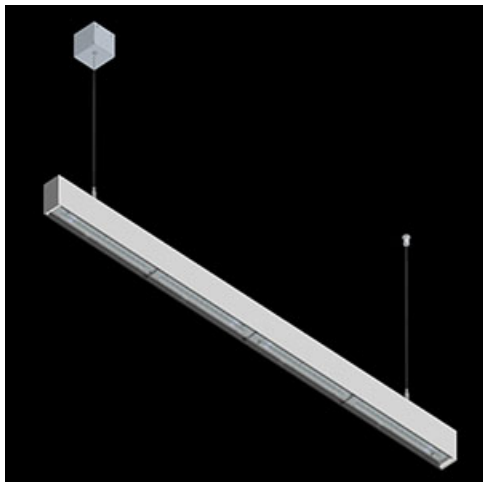

Produkt: X-LINE SLIM L-DOWN LED 4400 OPTICS-WIDE E 34 840 / L-1144MM S-1,5M**Indeks:** 19.4090.1621.34

Opis

Oprawa wykonana z profilu aluminiowego. Dystrybucja światła tylko w dolną półprzestrzeń (L-DOWN). W porównaniu z tradycyjnym X-Line LED, zmniejszone zostały gabaryty oprawy, a całość została zamknięta w wąskim na 48 mm profilu liniowym, co dodało produktowi bardziej eleganckiej formy. W X-Line Slim zastosowano układ optyczny oparty na przesłonie mlecznej PLX lub Micro-PRM lub soczewkach. Całość pozwala manipulować światłem i tworzyć systemy świetlne, ułatwiając tworzenie we wnętrzach warunków komfortowego widzenia i ich estetycznego wyglądu. Oprawa X-Line Slim przeznaczona jest do montażu na zawieszach. *Wybrane warianty opraw dostępne są z certyfikatem ENEC.

Informacje o produkcie

Kategoria	Oprawy nastropowe
Rodzina	X-LINE SLIM LED
Nazwa	X-LINE SLIM L-DOWN LED 4400 OPTICS-WIDE E 34 840 / L-1144MM S-1,5M
Indeks	19.4090.1621.34
EAN	5902107551926

Dane świetlne i elektryczne

Dane mechaniczne

Montaż	na zwieszakach
Materiał	aluminium
Kolor	RAL 9016 (biały)
Przesłona	OPTICS (układ optyczny oparty na soczewkach)
Odporność mechaniczna	IK04
Wymiary [mm]	1144 x 48 x 70

Fotometria

Akcesoria