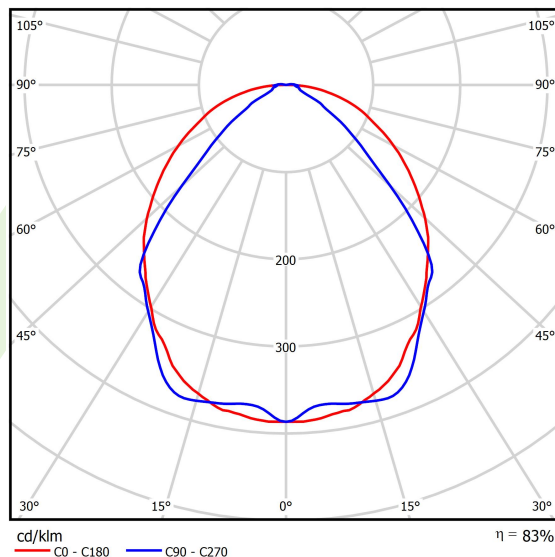

Produkt: X-LINE SLIM L-DOWN LED 4400 OPTICS-WIDE E 34 840 / L-1144MM S-1,5M**Indeks:** 19.4090.1621.34

Opis

Oprawa wykonana z profilu aluminiowego. Dystrybucja światła tylko w dolną półprzestrzeń (L-DOWN). W porównaniu z tradycyjnym X-Line LED, zmniejszone zostały gabaryty oprawy, a całość została zamknięta w wąskim na 48 mm profilu liniowym, co dodało produktowi bardziej eleganckiej formy. W X-Line Slim zastosowano układ optyczny oparty na przesłonie mlecznej PLX lub Micro-PRM lub soczewkach. Całość pozwala manipulować światłem i tworzyć systemy świetlne, ułatwiając tworzenie we wnętrzach warunków komfortowego widzenia i ich estetycznego wyglądu. Oprawa X-Line Slim przeznaczona jest do montażu na zawieszach. *Wybrane warianty opraw dostępne są z certyfikatem ENEC.

Informacje o produkcie

Kategoria	Oprawy nastropowe
Rodzina	X-LINE SLIM LED
Nazwa	X-LINE SLIM L-DOWN LED 4400 OPTICS-WIDE E 34 840 / L-1144MM S-1,5M
Indeks	19.4090.1621.34
EAN	5902107551926

Dane świetlne i elektryczne

Typ źródła	LED
Strumień LED [lm]	4676
Moc LED [W]	21,8
Strumień oprawy [lm]	3881,1
Moc oprawy [W]	24,8
Skuteczność świetlna oprawy [lm/W]	156,5
Temperatura barwowa [K]	4000
CRI	>80
SDCM (źródła LED)	3
Kąt rozsyłu światła [°]	(C0-C180) / (C90-C270) - 101,8° / 88,4°
Klasa ryzyka fotobiologicznego (PN-EN 62471)	RG0
Klasa ochrony	I
Stopień szczelności	IP40
Zasilanie	220..240 V, 50..60 Hz
Żywotność LED [h]	100000
Lx/By	L80/B10
Temperatura otoczenia [°C]	5 ÷ 35
Zasilacz elektroniczny	standard (E)
Współczynnik mocy cos φ	>0,95
Obciążalność obwodów	25 (B10), 40 (B16), 39 (C10), 62 (C16)

Dane mechaniczne

Montaż	na zwieszakach
Materiał	aluminium
Kolor	RAL 9016 (biały)
Przesłona	OPTICS (układ optyczny oparty na soczewkach)
Odporność mechaniczna	IK04
Wymiary [mm]	1144 x 48 x 70

Fotometria

Akcesoria