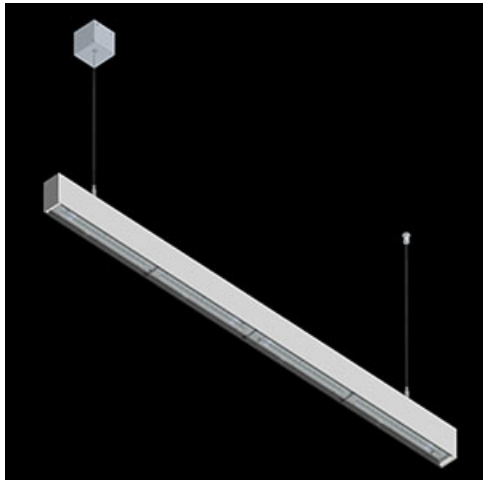

**Produkt:** X-LINE SLIM L-DOWN LED 4400 OPTICS-WIDE E 34 840 / L-1144MM S-1,5M**Indeks:** 19.4090.1621.34

## Opis

Oprawa wykonana z profilu aluminiowego. Dystrybucja światła tylko w dolną półprzestrzeń (L-DOWN). W porównaniu z tradycyjnym X-Line LED, zmniejszone zostały gabaryty oprawy, a całość została zamknięta w wąskim na 48 mm profilu liniowym, co dodało produktowi bardziej eleganckiej formy. W X-Line Slim zastosowano układ optyczny oparty na przesłonie mlecznej PLX lub Micro-PRM lub soczewkach. Całość pozwala manipulować światłem i tworzyć systemy świetlne, ułatwiając tworzenie we wnętrzach warunków komfortowego widzenia i ich estetycznego wyglądu. Oprawa X-Line Slim przeznaczona jest do montażu na zawieszach.

## Informacje o produkcie

Kategoria	Oprawy nastropowe
Rodzina	X-LINE SLIM LED
Nazwa	X-LINE SLIM L-DOWN LED 4400 OPTICS-WIDE E 34 840 / L-1144MM S-1,5M
Indeks	19.4090.1621.34

## Dane mechaniczne

Montaż	na zwieszakach
Materiał	aluminium
Kolor	RAL 9016 (biały)
Przesłona	OPTICS (układ optyczny oparty na soczewkach)
Odporność mechaniczna	IK04
Wymiary [mm]	1144 x 48 x 70