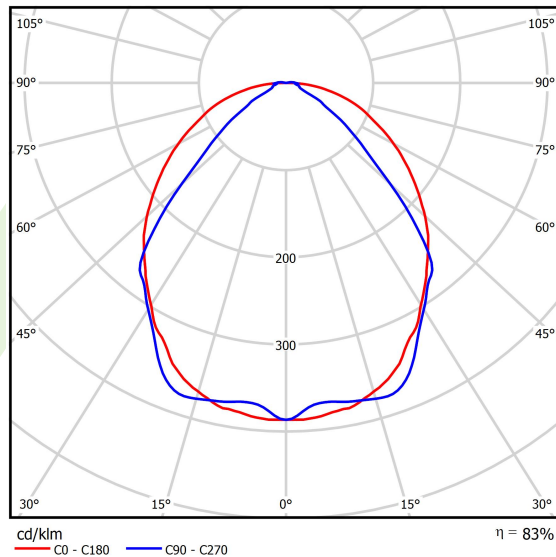

## Dane świetlne i elektryczne

Typ źródła	LED
Strumień LED [lm]	4676
Moc LED [W]	21,8
Strumień oprawy [lm]	3881,1
Moc oprawy [W]	24,8
Skuteczność świetlna oprawy [lm/W]	156,5
Temperatura barwowa [K]	4000
CRI	>80
SDCM (źródła LED)	3
Kąt rozsyłu światła [°]	(C0-C180) / (C90-C270) - 101,8° / 88,4°
Klasa ryzyka fotobiologicznego (PN-EN 62471)	RG0
Klasa ochrony	I
Stopień szczelności	IP40
Zasilanie	220..240 V, 50..60 Hz
Żywotność LED [h]	100000
Lx/By	L80/B10
Temperatura otoczenia [°C]	5 ÷ 35
Zasilacz elektroniczny	standard (E)
Współczynnik mocy cos φ	>0,95
Obciążalność obwodów	25 (B10), 40 (B16), 39 (C10), 62 (C16)

## Fotometria