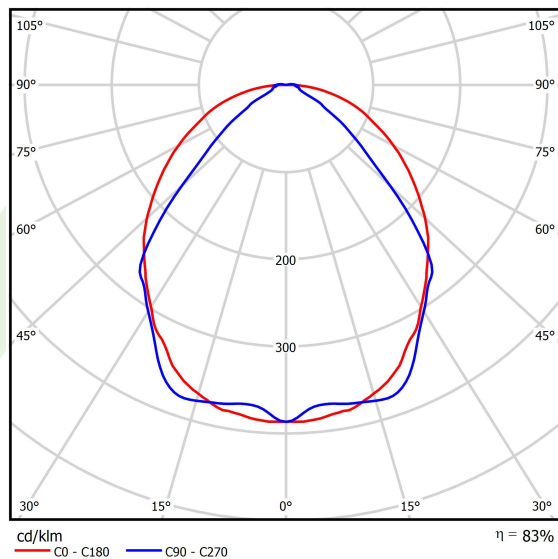

Produkt: X-LINE SLIM L-DOWN LED 4400 OPTICS-WIDE E 21 840 / L-1144MM S-1,5M**Indeks:** 19.4090.1621.21

Opis

Oprawa wykonana z profilu aluminiowego. Dystrybucja światła tylko w dolną półprzestrzeń (L-DOWN). W porównaniu z tradycyjnym X-Line LED, zmniejszone zostały gabaryty oprawy, a całość została zamknięta w wąskim na 48 mm profilu liniowym, co dodało produktowi bardziej eleganckiej formy. W X-Line Slim zastosowano układ optyczny oparty na przesłonie mlecznej PLX lub Micro-PRM lub soczewkach. Całość pozwala manipulować światłem i tworzyć systemy świetlne, ułatwiając tworzenie we wnętrzach warunków komfortowego widzenia i ich estetycznego wyglądu. Oprawa X-Line Slim przeznaczona jest do montażu na zawieszach.

Informacje o produkcie

Kategoria	Oprawy nastropowe
Rodzina	X-LINE SLIM LED
Nazwa	X-LINE SLIM L-DOWN LED 4400 OPTICS-WIDE E 21 840 / L-1144MM S-1,5M
Indeks	19.4090.1621.21

Dane świetlne i elektryczne

Typ źródła	LED
Strumień LED [lm]	4676
Moc LED [W]	21,8
Strumień oprawy [lm]	3881,1
Moc oprawy [W]	24,8
Skuteczność świetlna oprawy [lm/W]	132,6
Temperatura barwowa [K]	4000
CRI	>80
SDCM (źródła LED)	3
Kąt rozsyłu światła [°]	(C0-C180) / (C90-C270) - 101,8° / 88,4°
Klasa ryzyka fotobiologicznego (PN-EN 62471)	RG0
Klasa ochrony	I
Stopień szczelności	IP40
Zasilanie	220..240 V, 50..60 Hz
Żywotność LED [h]	100000
Lx/By	L80/B10
Temperatura otoczenia [°C]	5 ÷ 35
Zasilacz elektroniczny	standard (E)
Współczynnik mocy cos φ	>0,95
Obciążalność obwodów	25 (B10), 40 (B16), 39 (C10), 62 (C16)

Dane mechaniczne

Montaż	na zwieszakach
Materiał	aluminium
Kolor	RAL 9006 (szary)
Przesłona	OPTICS (układ optyczny oparty na soczewkach)
Odporność mechaniczna	IK04
Wymiary [mm]	1144 x 48 x 70

Fotometria

Akcesoria