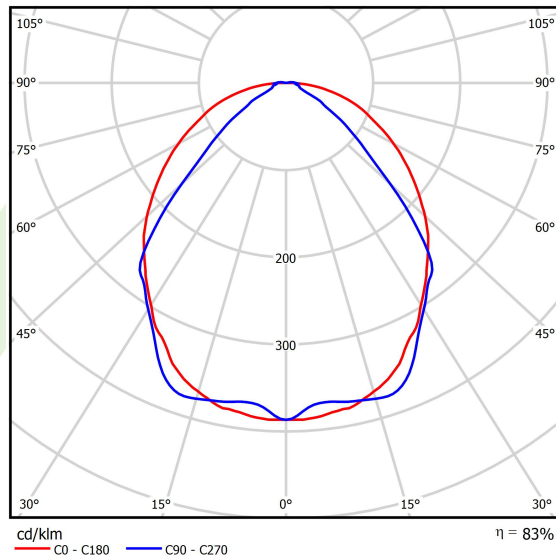

Produkt: X-LINE SLIM L-DOWN LED 4400 OPTICS-WIDE E 21 840 / L-1144MM S-1,5M**Indeks:** 19.4090.1621.21

Opis

Oprawa wykonana z profilu aluminiowego. Dystrybucja światła tylko w dolną półprzestrzeń (L-DOWN). W porównaniu z tradycyjnym X-Line LED, zmniejszone zostały gabaryty oprawy, a całość została zamknięta w wąskim na 48 mm profilu liniowym, co dodało produktowi bardziej eleganckiej formy. W X-Line Slim zastosowano układ optyczny oparty na przesłonie mlecznej PLX lub Micro-PRM lub soczewkach. Całość pozwala manipulować światłem i tworzyć systemy świetlne, ułatwiając tworzenie we wnętrzach warunków komfortowego widzenia i ich estetycznego wyglądu. Oprawa X-Line Slim przeznaczona jest do montażu na zawieszach.

Informacje o produkcie

Kategoria	Oprawy nastropowe
Rodzina	X-LINE SLIM LED
Nazwa	X-LINE SLIM L-DOWN LED 4400 OPTICS-WIDE E 21 840 / L-1144MM S-1,5M
Indeks	19.4090.1621.21

Dane świetlne i elektryczne

Typ źródła	LED
Strumień LED [lm]	4676
Moc LED [W]	21,8
Strumień oprawy [lm]	3881,1
Moc oprawy [W]	24,8
Skuteczność świetlna oprawy [lm/W]	156,5
Temperatura barwowa [K]	4000
CRI	>80
SDCM (źródła LED)	3
Kąt rozsyłu światła [°]	(C0-C180) / (C90-C270) - 101,8° / 88,4°
Klasa ryzyka fotobiologicznego (PN-EN 62471)	RG0
Klasa ochrony	I
Stopień szczelności	IP40
Zasilanie	220..240 V, 50..60 Hz
Żywotność LED [h]	100000
Lx/By	L80/B10
Temperatura otoczenia [°C]	5 ÷ 35
Zasilacz elektroniczny	standard (E)
Współczynnik mocy cos φ	>0,95
Obciążalność obwodów	25 (B10), 40 (B16), 39 (C10), 62 (C16)

Dane mechaniczne

Montaż	na zwieszakach
Materiał	aluminium
Kolor	RAL 9006 (szary)
Przesłona	OPTICS (układ optyczny oparty na soczewkach)
Odporność mechaniczna	IK04
Wymiary [mm]	1144 x 48 x 70

Fotometria

Akcesoria