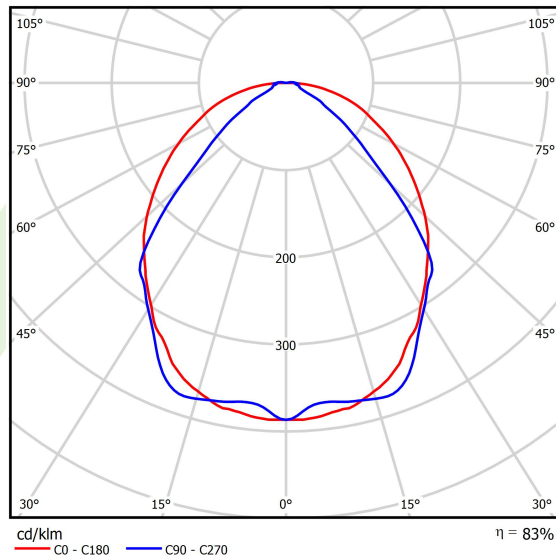

Produkt: X-LINE SLIM L-DOWN LED 4400 OPTICS-WIDE E 21 840 / L-1144MM S-1,5M**Indeks:** 19.4090.1621.21

Opis

Oprawa wykonana z profilu aluminiowego. Dystrybucja światła tylko w dolną półprzestrzeń (L-DOWN). W porównaniu z tradycyjnym X-Line LED, zmniejszone zostały gabaryty oprawy, a całość została zamknięta w wąskim na 48 mm profilu liniowym, co dodało produktowi bardziej eleganckiej formy. W X-Line Slim zastosowano układ optyczny oparty na przesłonie mlecznej PLX lub Micro-PRM lub soczewkach. Całość pozwala manipulować światłem i tworzyć systemy świetlne, ułatwiając tworzenie we wnętrzach warunków komfortowego widzenia i ich estetycznego wyglądu. Oprawa X-Line Slim przeznaczona jest do montażu na zawieszach.

Informacje o produkcie

Kategoria	Oprawy nastropowe
Rodzina	X-LINE SLIM LED
Nazwa	X-LINE SLIM L-DOWN LED 4400 OPTICS-WIDE E 21 840 / L-1144MM S-1,5M
Indeks	19.4090.1621.21

Dane świetlne i elektryczne

Typ źródła	LED
Strumień LED [lm]	4676
Moc LED [W]	21,8
Strumień oprawy [lm]	3881,1
Moc oprawy [W]	24,8
Skuteczność świetlna oprawy [lm/W]	132,6
Temperatura barwowa [K]	4000
CRI	>80
SDCM (źródła LED)	3
Kąt rozsyłu światła [°]	(C0-C180) / (C90-C270) - 101,8° / 88,4°
Klasa ryzyka fotobiologicznego (PN-EN 62471)	RG0
Klasa ochrony	I
Stopień szczelności	IP40
Zasilanie	220..240 V, 50..60 Hz
Żywotność LED [h]	100000
Lx/By	L80/B10
Temperatura otoczenia [°C]	5 ÷ 35
Zasilacz elektroniczny	standard (E)
Współczynnik mocy cos φ	>0,95
Obciążalność obwodów	25 (B10), 40 (B16), 39 (C10), 62 (C16)

Dane mechaniczne

Montaż	na zwieszakach
Materiał	aluminium
Kolor	RAL 9006 (szary)
Przesłona	OPTICS (układ optyczny oparty na soczewkach)
Odporność mechaniczna	IK04
Wymiary [mm]	1144 x 48 x 70

Fotometria

Akcesoria