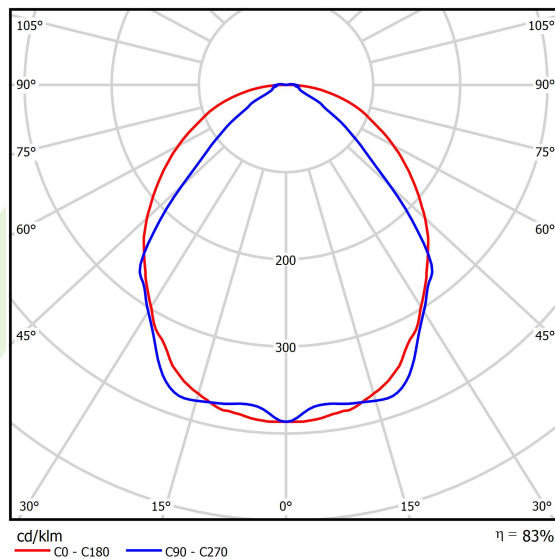

Produkt: X-LINE SLIM L-DOWN LED 4400 OPTICS-WIDE E 24 840 / L-1144MM S-1,5M**Indeks:** 19.4090.1621.24

Opis

Oprawa wykonana z profilu aluminiowego. Dystrybucja światła tylko w dolną półprzestrzeń (L-DOWN). W porównaniu z tradycyjnym X-Line LED, zmniejszone zostały gabaryty oprawy, a całość została zamknięta w wąskim na 48 mm profilu liniowym, co dodało produktowi bardziej eleganckiej formy. W X-Line Slim zastosowano układ optyczny oparty na przesłonie mlecznej PLX lub Micro-PRM lub soczewkach. Całość pozwala manipulować światłem i tworzyć systemy świetlne, ułatwiając tworzenie we wnętrzach warunków komfortowego widzenia i ich estetycznego wyglądu. Oprawa X-Line Slim przeznaczona jest do montażu na zawieszach.

Informacje o produkcie

Kategoria	Oprawy nastropowe
Rodzina	X-LINE SLIM LED
Nazwa	X-LINE SLIM L-DOWN LED 4400 OPTICS-WIDE E 24 840 / L-1144MM S-1,5M
Indeks	19.4090.1621.24

Dane świetlne i elektryczne

Typ źródła	LED
Strumień LED [lm]	4676
Moc LED [W]	21,8
Strumień oprawy [lm]	3881,1
Moc oprawy [W]	24,8
Skuteczność świetlna oprawy [lm/W]	156,5
Temperatura barwowa [K]	4000
CRI	>80
SDCM (źródła LED)	3
Kąt rozsyłu światła [°]	(C0-C180) / (C90-C270) - 101,8° / 88,4°
Klasa ryzyka fotobiologicznego (PN-EN 62471)	RG0
Klasa ochrony	I
Stopień szczelności	IP40
Zasilanie	220..240 V, 50..60 Hz
Żywotność LED [h]	100000
Lx/By	L80/B10
Temperatura otoczenia [°C]	5 ÷ 35
Zasilacz elektroniczny	standard (E)
Współczynnik mocy cos φ	>0,95
Obciążalność obwodów	30 (B10), 48 (B16), 43 (C10), 70 (C16)

Dane mechaniczne

Montaż	na zwieszakach
Materiał	aluminium
Kolor	anodowane aluminium
Przesłona	OPTICS (układ optyczny oparty na soczewkach)
Odporność mechaniczna	IK04
Wymiary [mm]	1144 x 48 x 70

Fotometria