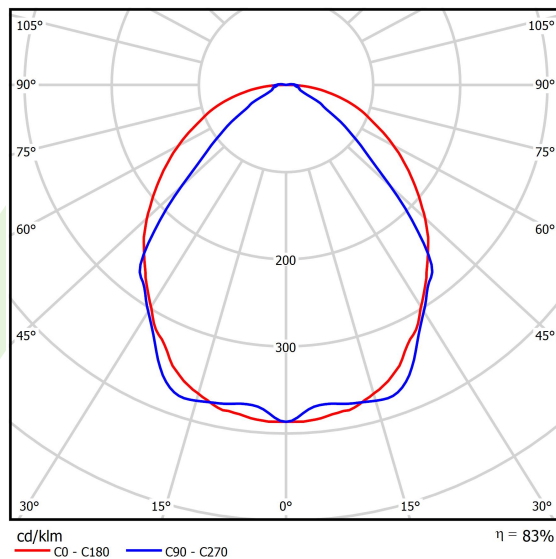

Produkt: X-LINE SLIM L-DOWN LED 4400 OPTICS-WIDE E 24 840 / L-1144MM S-1,5M**Indeks:** 19.4090.1621.24

Opis

Oprawa wykonana z profilu aluminiowego. Dystrybucja światła tylko w dolną półprzestrzeń (L-DOWN). W porównaniu z tradycyjnym X-Line LED, zmniejszone zostały gabaryty oprawy, a całość została zamknięta w wąskim na 48 mm profilu liniowym, co dodało produktowi bardziej eleganckiej formy. W X-Line Slim zastosowano układ optyczny oparty na przesłonie mlecznej PLX lub Micro-PRM lub soczewkach. Całość pozwala manipulować światłem i tworzyć systemy świetlne, ułatwiając tworzenie we wnętrzach warunków komfortowego widzenia i ich estetycznego wyglądu. Oprawa X-Line Slim przeznaczona jest do montażu na zawieszach.

Informacje o produkcie

Kategoria	Oprawy nastropowe
Rodzina	X-LINE SLIM LED
Nazwa	X-LINE SLIM L-DOWN LED 4400 OPTICS-WIDE E 24 840 / L-1144MM S-1,5M
Indeks	19.4090.1621.24

Dane świetlne i elektryczne

Typ źródła	LED
Strumień LED [lm]	4676
Moc LED [W]	21,8
Strumień oprawy [lm]	3881,1
Moc oprawy [W]	24,8
Skuteczność świetlna oprawy [lm/W]	156,5
Temperatura barwowa [K]	4000
CRI	>80
SDCM (źródła LED)	3
Kąt rozsyłu światła [°]	(C0-C180) / (C90-C270) - 101,8° / 88,4°
Klasa ryzyka fotobiologicznego (PN-EN 62471)	RG0
Klasa ochrony	I
Stopień szczelności	IP40
Zasilanie	220..240 V, 50..60 Hz
Żywotność LED [h]	100000
Lx/By	L80/B10
Temperatura otoczenia [°C]	5 ÷ 35
Zasilacz elektroniczny	standard (E)
Współczynnik mocy cos φ	>0,95
Obciążalność obwodów	30 (B10), 48 (B16), 43 (C10), 70 (C16)

Dane mechaniczne

Montaż	na zwieszakach
Materiał	aluminium
Kolor	anodowane aluminium
Przesłona	OPTICS (układ optyczny oparty na soczewkach)
Odporność mechaniczna	IK04
Wymiary [mm]	1144 x 48 x 70

Fotometria