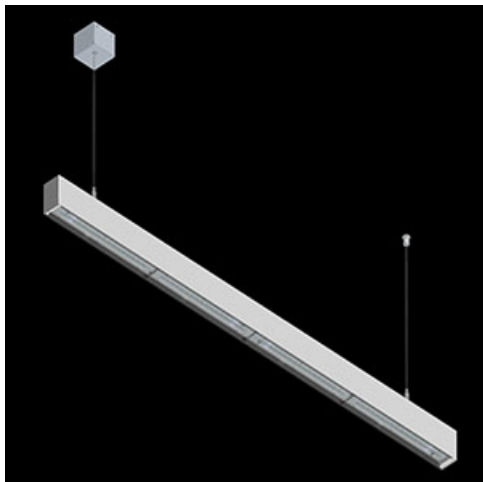

Produkt: X-LINE SLIM L-DOWN LED 4400 OPTICS-WIDE E 24 840 / L-1144MM S-1,5M**Indeks:** 19.4090.1621.24

Opis

Oprawa wykonana z profilu aluminiowego. Dystrybucja światła tylko w dolną półprzestrzeń (L-DOWN). W porównaniu z tradycyjnym X-Line LED, zmniejszone zostały gabaryty oprawy, a całość została zamknięta w wąskim na 48 mm profilu liniowym, co dodało produktowi bardziej eleganckiej formy. W X-Line Slim zastosowano układ optyczny oparty na przesłonie mlecznej PLX lub Micro-PRM lub soczewkach. Całość pozwala manipulować światłem i tworzyć systemy świetlne, ułatwiając tworzenie we wnętrzach warunków komfortowego widzenia i ich estetycznego wyglądu. Oprawa X-Line Slim przeznaczona jest do montażu na zawieszach.

Informacje o produkcie

Kategoria	Oprawy nastropowe
Rodzina	X-LINE SLIM LED
Nazwa	X-LINE SLIM L-DOWN LED 4400 OPTICS-WIDE E 24 840 / L-1144MM S-1,5M
Indeks	19.4090.1621.24

Dane świetlne i elektryczne

Typ źródła	LED
Strumień LED [lm]	4676
Moc LED [W]	21,8
Strumień oprawy [lm]	3881,1
Moc oprawy [W]	24,8
Skuteczność świetlna oprawy [lm/W]	156,5
Temperatura barwowa [K]	4000
CRI	>80
SDCM (źródła LED)	3
Kąt rozsyłu światła [°]	(C0-C180) / (C90-C270) - 101,8° / 88,4°
Klasa ryzyka fotobiologicznego (PN-EN 62471)	RG0
Klasa ochrony	I
Stopień szczelności	IP40
Zasilanie	220..240 V, 50..60 Hz
Żywotność LED [h]	100000
Lx/By	L80/B10
Temperatura otoczenia [°C]	5 ÷ 35
Zasilacz elektroniczny	standard (E)
Współczynnik mocy cos φ	>0,95
Obciążalność obwodów	30 (B10), 48 (B16), 43 (C10), 70 (C16)

Dane mechaniczne

Montaż	na zwieszakach
Materiał	aluminium
Kolor	anodowane aluminium
Przesłona	OPTICS (układ optyczny oparty na soczewkach)
Odporność mechaniczna	IK04
Wymiary [mm]	1144 x 48 x 70

Fotometria