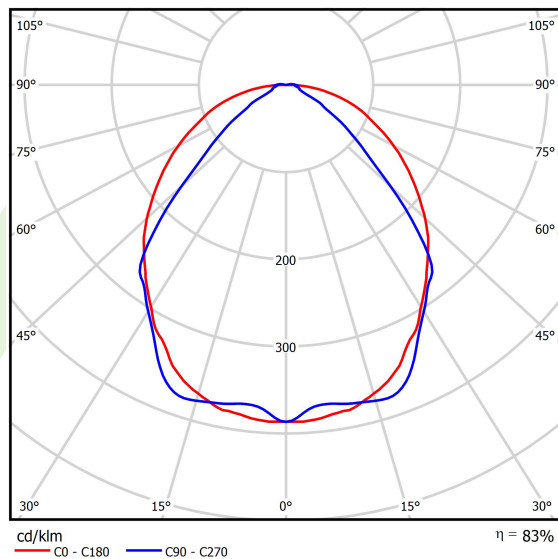

Produkt: X-LINE SLIM L-DOWN LED 4400 OPTICS-WIDE E 24 840 / L-1144MM S-1,5M**Indeks:** 19.4090.1621.24

Opis

Oprawa wykonana z profilu aluminiowego. Dystrybucja światła tylko w dolną półprzestrzeń (L-DOWN). W porównaniu z tradycyjnym X-Line LED, zmniejszone zostały gabaryty oprawy, a całość została zamknięta w wąskim na 48 mm profilu liniowym, co dodało produktowi bardziej eleganckiej formy. W X-Line Slim zastosowano układ optyczny oparty na przesłonie mlecznej PLX lub Micro-PRM lub soczewkach. Całość pozwala manipulować światłem i tworzyć systemy świetlne, ułatwiając tworzenie we wnętrzach warunków komfortowego widzenia i ich estetycznego wyglądu. Oprawa X-Line Slim przeznaczona jest do montażu na zawieszach.

Informacje o produkcie

Kategoria	Oprawy nastropowe
Rodzina	X-LINE SLIM LED
Nazwa	X-LINE SLIM L-DOWN LED 4400 OPTICS-WIDE E 24 840 / L-1144MM S-1,5M
Indeks	19.4090.1621.24

Dane świetlne i elektryczne

Typ źródła	LED
Strumień LED [lm]	4676
Moc LED [W]	21,8
Strumień oprawy [lm]	3881,1
Moc oprawy [W]	24,8
Skuteczność świetlna oprawy [lm/W]	156,5
Temperatura barwowa [K]	4000
CRI	>80
SDCM (źródła LED)	3
Kąt rozsyłu światła [°]	(C0-C180) / (C90-C270) - 101,8° / 88,4°
Klasa ryzyka fotobiologicznego (PN-EN 62471)	RG0
Klasa ochrony	I
Stopień szczelności	IP40
Zasilanie	220..240 V, 50..60 Hz
Żywotność LED [h]	100000
Lx/By	L80/B10
Temperatura otoczenia [°C]	5 ÷ 35
Zasilacz elektroniczny	standard (E)
Współczynnik mocy cos φ	>0,95
Obciążalność obwodów	30 (B10), 48 (B16), 43 (C10), 70 (C16)

Dane mechaniczne

Montaż	na zwieszakach
Materiał	aluminium
Kolor	anodowane aluminium
Przesłona	OPTICS (układ optyczny oparty na soczewkach)
Odporność mechaniczna	IK04
Wymiary [mm]	1144 x 48 x 70

Fotometria