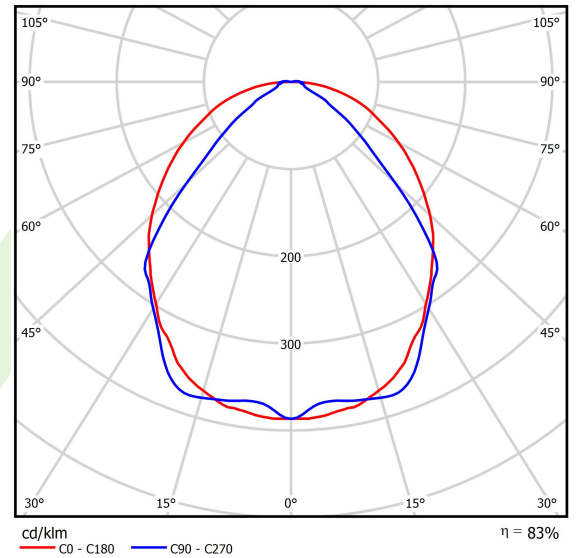

Produkt: X-LINE SLIM L-DOWN LED 4400 OPTICS-WIDE E 24 840 / L-1144MM S-1,5M

Index: 19.4090.1621.24

Beschreibung

Innenbeleuchtung. Montageart: an Aufhängebügeln. Gehäuse aus Aluminium. Farbe - eloxiertes Aluminium. Abmessungen: 1144 x 48 x 70 mm. Abdeckung: OPTICS (Linsen). Der Wirkungsgrad des optischen Systems ist 83,44%. Abstrahlwinkel: (C0-C180) / (C90-C270) - 101,8° / 88,4°. Lichtquelle: LED. Farbtemperatur 4000 K. SDCM=3. CRI>80. Lebensdauer: 100000 h L80/B10. Leuchtenlichtstrom: 3881,1 lm. Gesamtleistungsaufnahme: 24,8 W. Leuchten Lichtausbeute: 156,5 lm/W. Vorschaltgerät: Ein/Aus (E). Netzspannung 220..240 V, 50..60 Hz. Belastbarkeit der Schaltung: 30 (B10), 48 (B16), 43 (C10), 70 (C16). Umgebungstemperatur: 5 ÷ 35° C. Schutzart: IP40. Stoßfestigkeitsgrad: IK04. Schutzklasse: I. Photobiologische Risikoklasse (IEC/EN 62471): RG0. Die Leuchte kann in CLO-Ausführung (Constant Lumen Output) hergestellt werden. Bitte prüfen Sie im Datenblatt und in der Montageanleitung, ob Montagezubehör erforderlich ist.

Produktmerkmale

Kategorie	Anbauleuchten
Familie	X-LINE SLIM LED
Type	X-LINE SLIM L-DOWN LED 4400 OPTICS-WIDE E 24 840 / L-1144MM S-1,5M
Index	19.4090.1621.24

Technische Daten

Lichtquelle	LED
LED-Lichtstrom [lm]	4676
LED-Leistung [W]	21,8
Leuchtenlichtstrom [lm]	3881,1
Gesamtleistungsaufnahme [W]	24,8
Leuchten Lichtausbeute [lm/W]	156,5
Farbtemperatur [K]	4000
CRI	>80
SDCM (LED-Quellen)	3
Abstrahlwinkel [°]	(C0-C180) / (C90-C270) - 101,8° / 88,4°
Photobiologische Risikoklasse (IEC/EN 62471)	RG0
Schutzklasse	I
Schutzart	IP40
Netzspannung	220..240 V, 50..60 Hz
Lebensdauer [h]	100000
Lx/By	L80/B10
Umgebungstemperatur [°C]	5 ÷ 35
Betriebsgerät	Ein/Aus (E)
Leistungsfaktor cos φ	>0,95
Belastbarkeit der Schaltung	30 (B10), 48 (B16), 43 (C10), 70 (C16)

Technische Daten

Montageart	an Aufhängebügeln
Leuchtenkörper	Aluminium
Leuchtenfarbe	eloxiertes Aluminium
Abdeckung	OPTICS (Linsen)
Stoßfestigkeitsgrad	IK04
Abmessungen [mm]	1144 x 48 x 70

Lichtverteilung