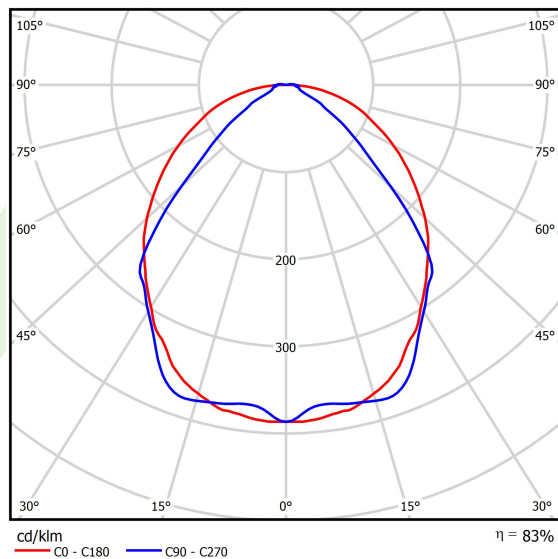

## Dane świetlne i elektryczne

Typ źródła	LED
Strumień LED [lm]	4676
Moc LED [W]	21,8
Strumień oprawy [lm]	3881,1
Moc oprawy [W]	24,8
Skuteczność świetlna oprawy [lm/W]	132,6
Temperatura barwowa [K]	4000
CRI	>80
SDCM (źródła LED)	3
Kąt rozsyłu światła [°]	(C0-C180) / (C90-C270) - 101,8° / 88,4°
Klasa ryzyka fotobiologicznego (PN-EN 62471)	RG0
Klasa ochrony	I
Stopień szczelności	IP40
Zasilanie	220..240 V, 50..60 Hz
Żywotność LED [h]	100000
Lx/By	L80/B10
Temperatura otoczenia [°C]	5 ÷ 35
Zasilacz elektroniczny	standard (E)
Współczynnik mocy cos φ	>0,95
Obciążalność obwodów	25 (B10), 40 (B16), 39 (C10), 62 (C16)

## Fotometria