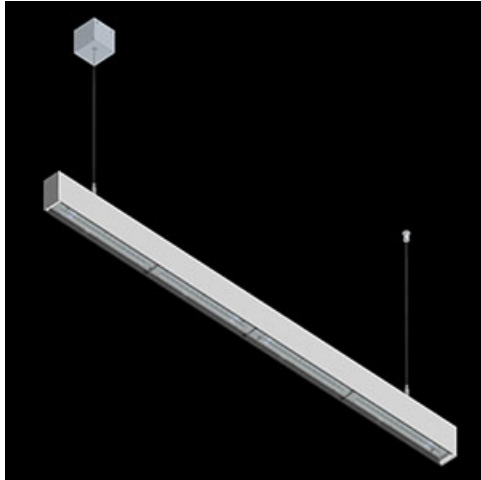

Produkt: X-LINE SLIM L-DOWN LED 4400 OPTICS-WIDE E 04 840 / L-1144MM S-1,5M

Index: 19.4090.1621.04

Beschreibung

Innenbeleuchtung. Montageart: an Aufhängebügeln. Gehäuse aus Aluminium. Farbe - RAL 9005 (schwarz). Abmessungen: 1144 x 48 x 70 mm. Abdeckung: OPTICS (Linsen). Der Wirkungsgrad des optischen Systems ist 83,44%. Abstrahlwinkel: (C0-C180) / (C90-C270) - 101,8° / 88,4°. Lichtquelle: LED. Farbtemperatur 4000 K. SDCM=3. CRI>80. Lebensdauer: 100000 h L80/B10. Leuchtenlichtstrom: 3881,1 lm. Gesamtleistungsaufnahme: 24,8 W. Leuchten Lichtausbeute: 156,5 lm/W. Vorschaltgerät: Ein/Aus (E). Netzspannung 220..240 V, 50..60 Hz. Belastbarkeit der Schaltung: 25 (B10), 40 (B16), 39 (C10), 62 (C16). Umgebungstemperatur: 5 ÷ 35° C. Schutzart: IP40. Stoßfestigkeitsgrad: IK04. Schutzklasse: I. Photobiologische Risikoklasse (IEC/EN 62471): RG0. Die Leuchte kann in CLO-Ausführung (Constant Lumen Output) hergestellt werden. Bitte prüfen Sie im Datenblatt und in der Montageanleitung, ob Montagezubehör erforderlich ist.

Produktmerkmale

Kategorie	Anbauleuchten
Familie	X-LINE SLIM LED
Type	X-LINE SLIM L-DOWN LED 4400 OPTICS-WIDE E 04 840 / L-1144MM S-1,5M
Index	19.4090.1621.04

Technische Daten

Lichtquelle	LED
LED-Lichtstrom [lm]	4676
LED-Leistung [W]	21,8
Leuchtenlichtstrom [lm]	3881,1
Gesamtleistungsaufnahme [W]	24,8
Leuchten Lichtausbeute [lm/W]	156,5
Farbtemperatur [K]	4000
CRI	>80
SDCM (LED-Quellen)	3
Abstrahlwinkel [°]	(C0-C180) / (C90-C270) - 101,8° / 88,4°
Photobiologische Risikoklasse (IEC/EN 62471)	RG0
Schutzklasse	I
Schutzart	IP40
Netzspannung	220..240 V, 50..60 Hz
Lebensdauer [h]	100000
Lx/By	L80/B10
Umgebungstemperatur [°C]	5 ÷ 35
Betriebsgerät	Ein/Aus (E)
Leistungsfaktor cos φ	>0,95
Belastbarkeit der Schaltung	25 (B10), 40 (B16), 39 (C10), 62 (C16)

Technische Daten

Montageart	an Aufhängebügeln
Leuchtenkörper	Aluminium
Leuchtenfarbe	RAL 9005 (schwarz)
Abdeckung	OPTICS (Linsen)
Stoßfestigkeitsgrad	IK04
Abmessungen [mm]	1144 x 48 x 70

Lichtverteilung