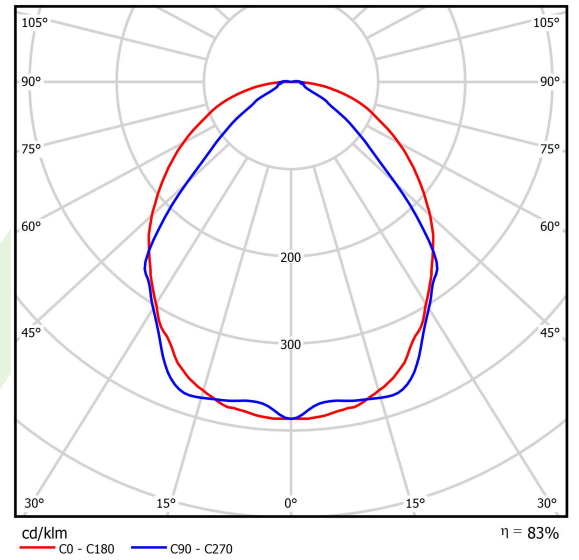

Produkt: X-LINE SLIM L-DOWN LED 4400 OPTICS-WIDE E 04 840 / L-1144MM S-1,5M

Index: 19.4090.1621.04

Beschreibung

Innenbeleuchtung. Montageart: an Aufhängebügeln. Gehäuse aus Aluminium. Farbe - RAL 9005 (schwarz). Abmessungen: 1144 x 48 x 70 mm. Abdeckung: OPTICS (Linsen). Der Wirkungsgrad des optischen Systems ist 83,44%. Abstrahlwinkel: (C0-C180) / (C90-C270) - 101,8° / 88,4°. Lichtquelle: LED. Farbtemperatur 4000 K. SDCM=3. CRI>80. Lebensdauer: 100000 h L80/B10. Leuchtenlichtstrom: 3881,1 lm. Gesamtleistungsaufnahme: 24,8 W. Leuchten Lichtausbeute: 132,6 lm/W. Vorschaltgerät: Ein/Aus (E). Netzspannung 220..240 V, 50..60 Hz. Belastbarkeit der Schaltung: 25 (B10), 40 (B16), 39 (C10), 62 (C16). Umgebungstemperatur: 5 ÷ 35° C. Schutzart: IP40. Stoßfestigkeitsgrad: IK04. Schutzklasse: I. Photobiologische Risikoklasse (IEC/EN 62471): RG0. Die Leuchte kann in CLO-Ausführung (Constant Lumen Output) hergestellt werden. Bitte prüfen Sie im Datenblatt und in der Montageanleitung, ob Montagezubehör erforderlich ist.

Produktmerkmale

Kategorie	Anbauleuchten
Familie	X-LINE SLIM LED
Type	X-LINE SLIM L-DOWN LED 4400 OPTICS-WIDE E 04 840 / L-1144MM S-1,5M
Index	19.4090.1621.04

Technische Daten

Lichtquelle	LED
LED-Lichtstrom [lm]	4676
LED-Leistung [W]	21,8
Leuchtenlichtstrom [lm]	3881,1
Gesamtleistungsaufnahme [W]	24,8
Leuchten Lichtausbeute [lm/W]	132,6
Farbtemperatur [K]	4000
CRI	>80
SDCM (LED-Quellen)	3
Abstrahlwinkel [°]	(C0-C180) / (C90-C270) - 101,8° / 88,4°
Photobiologische Risikoklasse (IEC/EN 62471)	RG0
Schutzklasse	I
Schutzart	IP40
Netzspannung	220..240 V, 50..60 Hz
Lebensdauer [h]	100000
Lx/By	L80/B10
Umgebungstemperatur [°C]	5 ÷ 35
Betriebsgerät	Ein/Aus (E)
Leistungsfaktor cos φ	>0,95
Belastbarkeit der Schaltung	25 (B10), 40 (B16), 39 (C10), 62 (C16)

Technische Daten

Montageart	an Aufhängebügeln
Leuchtenkörper	Aluminium
Leuchtenfarbe	RAL 9005 (schwarz)
Abdeckung	OPTICS (Linsen)
Stoßfestigkeitsgrad	IK04
Abmessungen [mm]	1144 x 48 x 70

Lichtverteilung