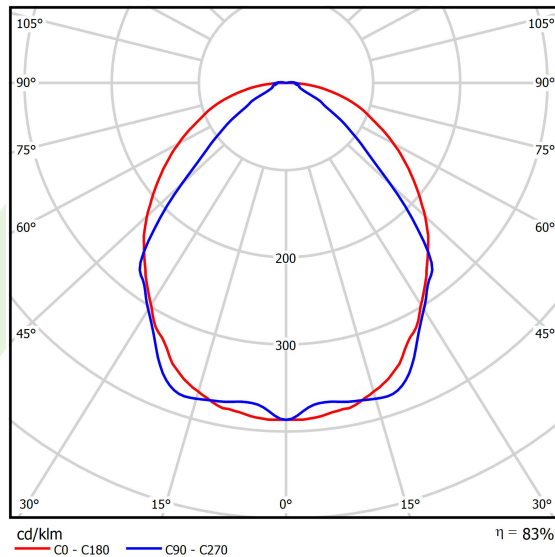

Produkt: X-LINE SLIM L-DOWN LED 4400 OPTICS-WIDE EDD 34 830 / L-1144MM S-1,5M**Indeks:** 19.4090.1613.34

Opis

Oprawa wykonana z profilu aluminiowego. Dystrybucja światła tylko w dolną półprzestrzeń (L-DOWN). W porównaniu z tradycyjnym X-Line LED, zmniejszone zostały gabaryty oprawy, a całość została zamknięta w wąskim na 48 mm profilu liniowym, co dodało produktowi bardziej eleganckiej formy. W X-Line Slim zastosowano układ optyczny oparty na przesłonie mlecznej PLX lub Micro-PRM lub soczewkach. Całość pozwala manipulować światłem i tworzyć systemy świetlne, ułatwiając tworzenie we wnętrzach warunków komfortowego widzenia i ich estetycznego wyglądu. Oprawa X-Line Slim przeznaczona jest do montażu na zawieszach. *Wybrane warianty opraw dostępne są z certyfikatem ENEC.

Informacje o produkcie

Kategoria	Oprawy nastropowe
Rodzina	X-LINE SLIM LED
Nazwa	X-LINE SLIM L-DOWN LED 4400 OPTICS-WIDE EDD 34 830 / L-1144MM S-1,5M
Indeks	19.4090.1613.34
EAN	5902107551971

Dane świetlne i elektryczne

Typ źródła	LED
Strumień LED [lm]	4442
Moc LED [W]	21,8
Strumień oprawy [lm]	3686,9
Moc oprawy [W]	24,8
Skuteczność świetlna oprawy [lm/W]	148,7
Temperatura barwowa [K]	3000
CRI	>80
SDCM (źródła LED)	3
Kąt rozsyłu światła [°]	(C0-C180) / (C90-C270) - 101,8° / 88,4°
Klasa ryzyka fotobiologicznego (PN-EN 62471)	RG0
Klasa ochrony	I
Stopień szczelności	IP40
Zasilanie	220..240 V, 50..60 Hz
Żywotność LED [h]	100000
Lx/By	L80/B10
Temperatura otoczenia [°C]	5 ÷ 35
Zasilacz elektroniczny	DIM DALI (EDD)
Współczynnik mocy cos φ	>0,95
Obciążalność obwodów	17 (B10), 28 (B16), 26 (C10), 41 (C16)

Dane mechaniczne

Montaż	na zwieszakach
Materiał	aluminium
Kolor	RAL 9016 (biały)
Przesłona	OPTICS (układ optyczny oparty na soczewkach)
Odporność mechaniczna	IK04
Wymiary [mm]	1144 x 48 x 70

Fotometria

Akcesoria