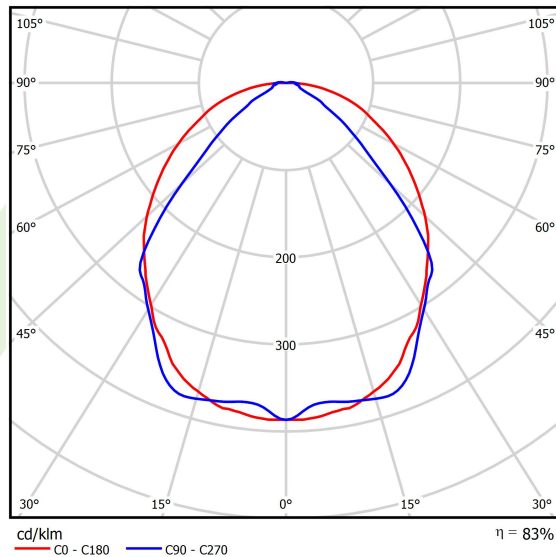

## Dane świetlne i elektryczne

Typ źródła	LED
Strumień LED [lm]	4442
Moc LED [W]	21,8
Strumień oprawy [lm]	3686,9
Moc oprawy [W]	24,8
Skuteczność świetlna oprawy [lm/W]	132,6
Temperatura barwowa [K]	3000
CRI	>80
SDCM (źródła LED)	3
Kąt rozsyłu światła [°]	(C0-C180) / (C90-C270) - 101,8° / 88,4°
Klasa ryzyka fotobiologicznego (PN-EN 62471)	RG0
Klasa ochrony	I
Stopień szczelności	IP40
Zasilanie	220..240 V, 50..60 Hz
Żywotność LED [h]	100000
Lx/By	L80/B10
Temperatura otoczenia [°C]	5 ÷ 35
Zasilacz elektroniczny	DIM DALI (EDD)
Współczynnik mocy cos φ	>0,95
Obciążalność obwodów	17 (B10), 28 (B16), 26 (C10), 41 (C16)

## Fotometria