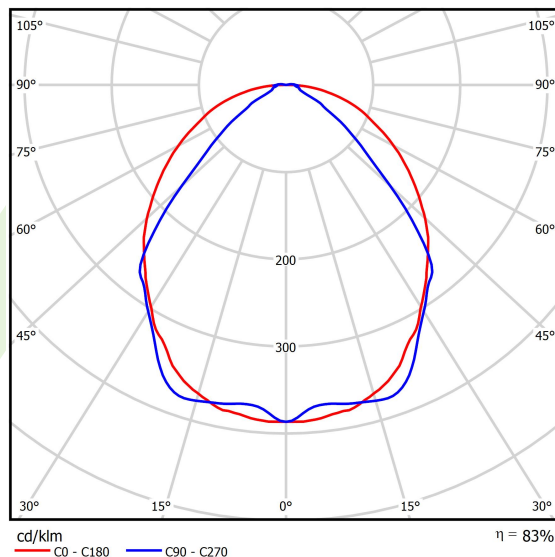

Produkt: X-LINE SLIM L-DOWN LED 4400 OPTICS-WIDE EDD 21 830 / L-1144MM S-1,5M**Indeks:** 19.4090.1613.21

Opis

Oprawa wykonana z profilu aluminiowego. Dystrybucja światła tylko w dolną półprzestrzeń (L-DOWN). W porównaniu z tradycyjnym X-Line LED, zmniejszone zostały gabaryty oprawy, a całość została zamknięta w wąskim na 48 mm profilu liniowym, co dodało produktowi bardziej eleganckiej formy. W X-Line Slim zastosowano układ optyczny oparty na przesłonie mlecznej PLX lub Micro-PRM lub soczewkach. Całość pozwala manipulować światłem i tworzyć systemy świetlne, ułatwiając tworzenie we wnętrzach warunków komfortowego widzenia i ich estetycznego wyglądu. Oprawa X-Line Slim przeznaczona jest do montażu na zawieszach. *Wybrane warianty opraw dostępne są z certyfikatem ENEC.

Informacje o produkcie

Kategoria	Oprawy nastropowe
Rodzina	X-LINE SLIM LED
Nazwa	X-LINE SLIM L-DOWN LED 4400 OPTICS-WIDE EDD 21 830 / L-1144MM S-1,5M
Indeks	19.4090.1613.21
EAN	5902107551957

Dane świetlne i elektryczne

Typ źródła	LED
Strumień LED [lm]	4442
Moc LED [W]	21,8
Strumień oprawy [lm]	3686,9
Moc oprawy [W]	24,8
Skuteczność świetlna oprawy [lm/W]	148,7
Temperatura barwowa [K]	3000
CRI	>80
SDCM (źródła LED)	3
Kąt rozsyłu światła [°]	(C0-C180) / (C90-C270) - 101,8° / 88,4°
Klasa ryzyka fotobiologicznego (PN-EN 62471)	RG0
Klasa ochrony	I
Stopień szczelności	IP40
Zasilanie	220..240 V, 50..60 Hz
Żywotność LED [h]	100000
Lx/By	L80/B10
Temperatura otoczenia [°C]	5 ÷ 35
Zasilacz elektroniczny	DIM DALI (EDD)
Współczynnik mocy cos φ	>0,95
Obciążalność obwodów	17 (B10), 28 (B16), 26 (C10), 41 (C16)

Dane mechaniczne

Montaż	na zwieszakach
Materiał	aluminium
Kolor	RAL 9006 (szary)
Przesłona	OPTICS (układ optyczny oparty na soczewkach)
Odporność mechaniczna	IK04
Wymiary [mm]	1144 x 48 x 70

Fotometria

Akcesoria