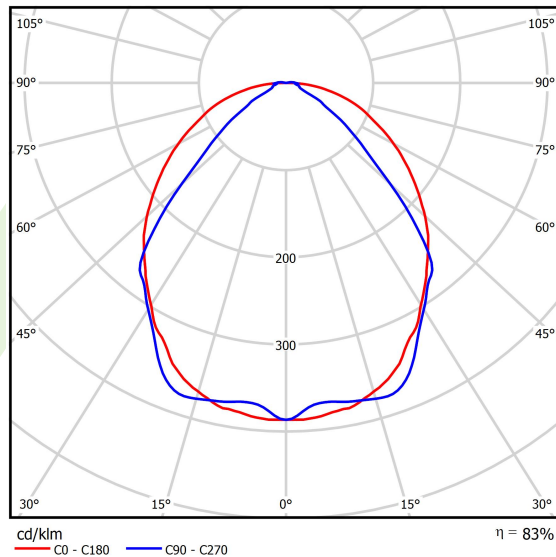

## Dane świetlne i elektryczne

Typ źródła	LED
Strumień LED [lm]	4442
Moc LED [W]	21,8
Strumień oprawy [lm]	3686,9
Moc oprawy [W]	24,8
Skuteczność świetlna oprawy [lm/W]	148,7
Temperatura barwowa [K]	3000
CRI	>80
SDCM (źródła LED)	3
Kąt rozsyłu światła [°]	(C0-C180) / (C90-C270) - 101,8° / 88,4°
Klasa ryzyka fotobiologicznego (PN-EN 62471)	RG0
Klasa ochrony	I
Stopień szczelności	IP40
Zasilanie	220..240 V, 50..60 Hz
Żywotność LED [h]	100000
Lx/By	L80/B10
Temperatura otoczenia [°C]	5 ÷ 35
Zasilacz elektroniczny	DIM DALI (EDD)
Współczynnik mocy cos φ	>0,95
Obciążalność obwodów	17 (B10), 28 (B16), 26 (C10), 41 (C16)

## Fotometria