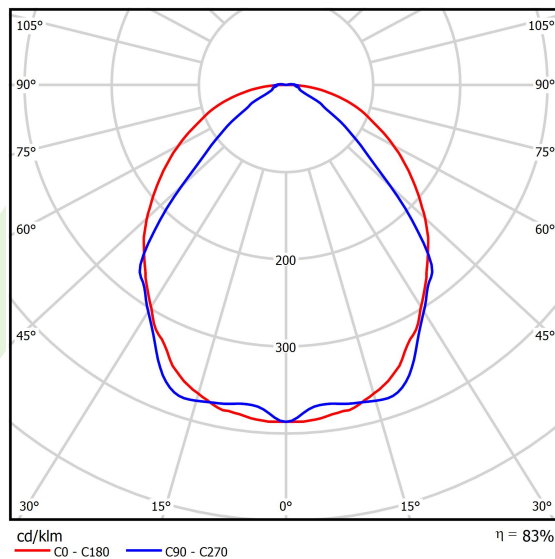

Produkt: X-LINE SLIM L-DOWN LED 4400 OPTICS-WIDE EDD 21 830 / L-1144MM S-1,5M**Indeks:** 19.4090.1613.21

Opis

Oprawa wykonana z profilu aluminiowego. Dystrybucja światła tylko w dolną półprzestrzeń (L-DOWN). W porównaniu z tradycyjnym X-Line LED, zmniejszone zostały gabaryty oprawy, a całość została zamknięta w wąskim na 48 mm profilu liniowym, co dodało produktowi bardziej eleganckiej formy. W X-Line Slim zastosowano układ optyczny oparty na przesłonie mlecznej PLX lub Micro-PRM lub soczewkach. Całość pozwala manipulować światłem i tworzyć systemy świetlne, ułatwiając tworzenie we wnętrzach warunków komfortowego widzenia i ich estetycznego wyglądu. Oprawa X-Line Slim przeznaczona jest do montażu na zawieszach.

Informacje o produkcie

Kategoria	Oprawy nastropowe
Rodzina	X-LINE SLIM LED
Nazwa	X-LINE SLIM L-DOWN LED 4400 OPTICS-WIDE EDD 21 830 / L-1144MM S-1,5M
Indeks	19.4090.1613.21

Dane świetlne i elektryczne

Typ źródła	LED
Strumień LED [lm]	4442
Moc LED [W]	21,8
Strumień oprawy [lm]	3686,9
Moc oprawy [W]	24,8
Skuteczność świetlna oprawy [lm/W]	148,7
Temperatura barwowa [K]	3000
CRI	>80
SDCM (źródła LED)	3
Kąt rozsyłu światła [°]	(C0-C180) / (C90-C270) - 101,8° / 88,4°
Klasa ryzyka fotobiologicznego (PN-EN 62471)	RG0
Klasa ochrony	I
Stopień szczelności	IP40
Zasilanie	220..240 V, 50..60 Hz
Żywotność LED [h]	100000
Lx/By	L80/B10
Temperatura otoczenia [°C]	5 ÷ 35
Zasilacz elektroniczny	DIM DALI (EDD)
Współczynnik mocy cos φ	>0,95
Obciążalność obwodów	17 (B10), 28 (B16), 26 (C10), 41 (C16)

Dane mechaniczne

Montaż	na zwieszakach
Materiał	aluminium
Kolor	RAL 9006 (szary)
Przesłona	OPTICS (układ optyczny oparty na soczewkach)
Odporność mechaniczna	IK04
Wymiary [mm]	1144 x 48 x 70

Fotometria

Akcesoria