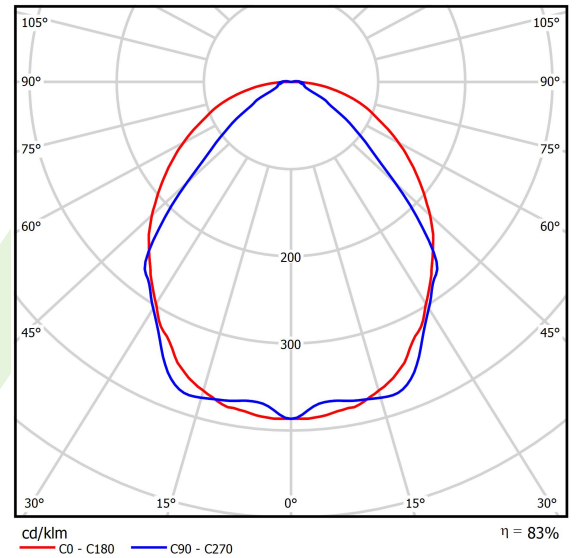

## Beschreibung

Innenbeleuchtung. Montageart: an Aufhängebügeln. Gehäuse aus Aluminium. Farbe - RAL 9006 (grau). Abmessungen: 1144 x 48 x 70 mm. Abdeckung: OPTICS (Linsen). Der Wirkungsgrad des optischen Systems ist 83,44%. Abstrahlwinkel: (C0-C180) / (C90-C270) - 101,8° / 88,4°. Lichtquelle: LED. Farbtemperatur 3000 K. SDCM=3. CRI>80. Lebensdauer: 100000 h L80/B10. Leuchtenlichtstrom: 3686,9 lm. Gesamtleistungsaufnahme: 24,8 W. Leuchten Lichtausbeute: 148,7 lm/W. Vorschaltgerät: DIM DALI (EDD). Netzspannung 220..240 V, 50..60 Hz. Belastbarkeit der Schaltung: 17 (B10), 28 (B16), 26 (C10), 41 (C16). Umgebungstemperatur: 5 ÷ 35° C. Schutzart: IP40. Stoßfestigkeitsgrad: IK04. Schutzklasse: I. Photobiologische Risikoklasse (IEC/EN 62471): RG0. Die Leuchte kann in CLO-Ausführung (Constant Lumen Output) hergestellt werden. Bitte prüfen Sie im Datenblatt und in der Montageanleitung, ob Montagezubehör erforderlich ist.

## Technische Daten

Lichtquelle	<b>LED</b>
LED-Lichtstrom [lm]	<b>4442</b>
LED-Leistung [W]	<b>21,8</b>
Leuchtenlichtstrom [lm]	<b>3686,9</b>
Gesamtleistungsaufnahme [W]	<b>24,8</b>
Leuchten Lichtausbeute [lm/W]	<b>148,7</b>
Farbtemperatur [K]	<b>3000</b>
CRI	<b>&gt;80</b>
SDCM (LED-Quellen)	<b>3</b>
Abstrahlwinkel [°]	<b>(C0-C180) / (C90-C270) - 101,8° / 88,4°</b>
Photobiologische Risikoklasse (IEC/EN 62471)	<b>RG0</b>
Schutzklasse	<b>I</b>
Schutzart	<b>IP40</b>
Netzspannung	<b>220..240 V, 50..60 Hz</b>
Lebensdauer [h]	<b>100000</b>
Lx/By	<b>L80/B10</b>
Umgebungstemperatur [°C]	<b>5 ÷ 35</b>
Betriebsgerät	<b>DIM DALI (EDD)</b>
Leistungsfaktor cos φ	<b>&gt;0,95</b>
Belastbarkeit der Schaltung	<b>17 (B10), 28 (B16), 26 (C10), 41 (C16)</b>

## Technische Daten

Montageart	an Aufhängebügeln
Leuchtenkörper	Aluminium
Leuchtenfarbe	RAL 9006 (grau)
Abdeckung	OPTICS (Linsen)
Stoßfestigkeitsgrad	IK04
Abmessungen [mm]	1144 x 48 x 70

## Lichtverteilung