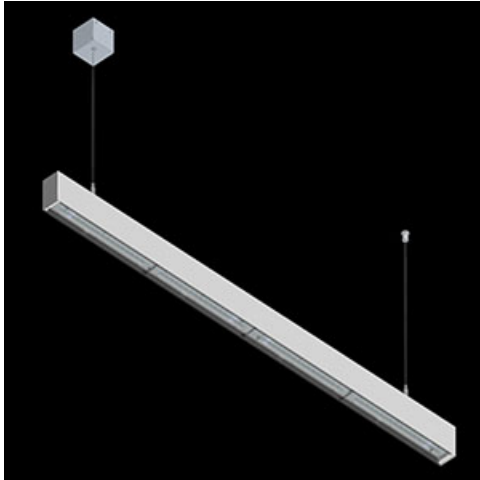

**Produkt:** X-LINE SLIM L-DOWN LED 4400 OPTICS-WIDE EDD 21 830 / L-1144MM S-1,5M

**Index:** 19.4090.1613.21

## Beschreibung

Innenbeleuchtung. Montageart: an Aufhängebügeln. Gehäuse aus Aluminium. Farbe - RAL 9006 (grau). Abmessungen: 1144 x 48 x 70 mm. Abdeckung: OPTICS (Linsen). Der Wirkungsgrad des optischen Systems ist 83,44%. Abstrahlwinkel: (C0-C180) / (C90-C270) - 101,8° / 88,4°. Lichtquelle: LED. Farbtemperatur 3000 K. SDCM=3. CRI>80. Lebensdauer: 100000 h L80/B10. Leuchtenlichtstrom: 3686,9 lm. Gesamtleistungsaufnahme: 24,8 W. Leuchten Lichtausbeute: 148,7 lm/W. Vorschaltgerät: DIM DALI (EDD). Netzspannung 220..240 V, 50..60 Hz. Belastbarkeit der Schaltung: 17 (B10), 28 (B16), 26 (C10), 41 (C16). Umgebungstemperatur: 5 ÷ 35° C. Schutzart: IP40. Stoßfestigkeitsgrad: IK04. Schutzklasse: I. Photobiologische Risikoklasse (IEC/EN 62471): RG0. Die Leuchte kann in CLO-Ausführung (Constant Lumen Output) hergestellt werden. Bitte prüfen Sie im Datenblatt und in der Montageanleitung, ob Montagezubehör erforderlich ist.

## Produktmerkmale

Kategorie	<b>Anbauleuchten</b>
Familie	<b>X-LINE SLIM LED</b>
Type	<b>X-LINE SLIM L-DOWN LED 4400 OPTICS-WIDE EDD 21 830 / L-1144MM S-1,5M</b>
Index	<b>19.4090.1613.21</b>

## Technische Daten

Montageart	an Aufhängebügeln
Leuchtenkörper	Aluminium
Leuchtenfarbe	RAL 9006 (grau)
Abdeckung	OPTICS (Linsen)
Stoßfestigkeitsgrad	IK04
Abmessungen [mm]	1144 x 48 x 70