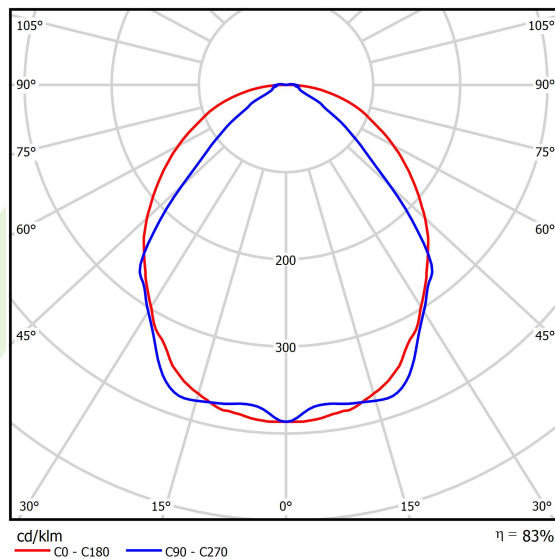

## Dane świetlne i elektryczne

Typ źródła	LED
Strumień LED [lm]	4442
Moc LED [W]	21,8
Strumień oprawy [lm]	3686,9
Moc oprawy [W]	24,8
Skuteczność świetlna oprawy [lm/W]	148,7
Temperatura barwowa [K]	3000
CRI	>80
SDCM (źródła LED)	3
Kąt rozsyłu światła [°]	(C0-C180) / (C90-C270) - 101,8° / 88,4°
Klasa ryzyka fotobiologicznego (PN-EN 62471)	RG0
Klasa ochrony	I
Stopień szczelności	IP40
Zasilanie	220..240 V, 50..60 Hz
Żywotność LED [h]	100000
Lx/By	L80/B10
Temperatura otoczenia [°C]	5 ÷ 35
Zasilacz elektroniczny	DIM DALI (EDD)
Współczynnik mocy cos φ	>0,95
Obciążalność obwodów	17 (B10), 28 (B16), 26 (C10), 41 (C16)

## Fotometria