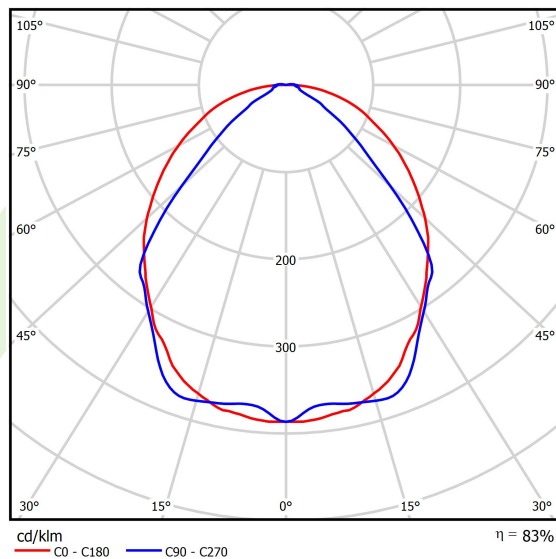

Produkt: X-LINE SLIM L-DOWN LED 4400 OPTICS-WIDE EDD 24 830 / L-1144MM S-1,5M**Indeks:** 19.4090.1613.24

Opis

Oprawa wykonana z profilu aluminiowego. Dystrybucja światła tylko w dolną półprzestrzeń (L-DOWN). W porównaniu z tradycyjnym X-Line LED, zmniejszone zostały gabaryty oprawy, a całość została zamknięta w wąskim na 48 mm profilu liniowym, co dodało produktowi bardziej eleganckiej formy. W X-Line Slim zastosowano układ optyczny oparty na przesłonie mlecznej PLX lub Micro-PRM lub soczewkach. Całość pozwala manipulować światłem i tworzyć systemy świetlne, ułatwiając tworzenie we wnętrzach warunków komfortowego widzenia i ich estetycznego wyglądu. Oprawa X-Line Slim przeznaczona jest do montażu na zawieszach. *Wybrane warianty opraw dostępne są z certyfikatem ENEC.

Informacje o produkcie

Kategoria	Oprawy nastropowe
Rodzina	X-LINE SLIM LED
Nazwa	X-LINE SLIM L-DOWN LED 4400 OPTICS-WIDE EDD 24 830 / L-1144MM S-1,5M
Indeks	19.4090.1613.24
EAN	5902107292362

Dane świetlne i elektryczne

Typ źródła	LED
Strumień LED [lm]	4442
Moc LED [W]	21,8
Strumień oprawy [lm]	3686,9
Moc oprawy [W]	24,8
Skuteczność świetlna oprawy [lm/W]	148,7
Temperatura barwowa [K]	3000
CRI	>80
SDCM (źródła LED)	3
Kąt rozsyłu światła [°]	(C0-C180) / (C90-C270) - 101,8° / 88,4°
Klasa ryzyka fotobiologicznego (PN-EN 62471)	RG0
Klasa ochrony	I
Stopień szczelności	IP40
Zasilanie	220..240 V, 50..60 Hz
Żywotność LED [h]	100000
Lx/By	L80/B10
Temperatura otoczenia [°C]	5 ÷ 35
Zasilacz elektroniczny	DIM DALI (EDD)
Współczynnik mocy cos φ	>0,95
Obciążalność obwodów	17 (B10), 28 (B16), 26 (C10), 41 (C16)

Dane mechaniczne

Montaż	na zwieszakach
Materiał	aluminium
Kolor	anodowane aluminium
Przesłona	OPTICS (układ optyczny oparty na soczewkach)
Odporność mechaniczna	IK04
Wymiary [mm]	1144 x 48 x 70

Fotometria