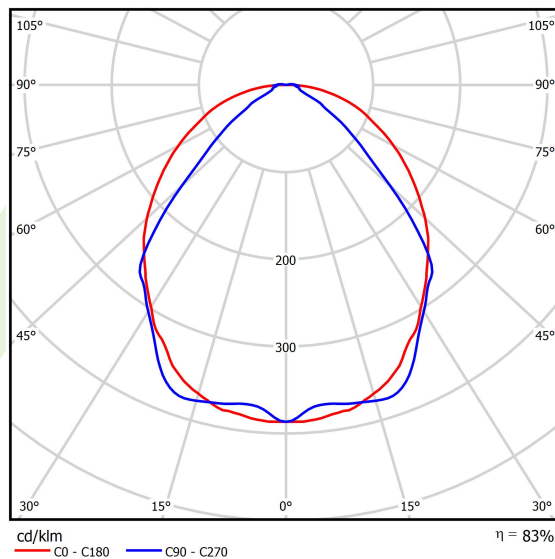

Produkt: X-LINE SLIM L-DOWN LED 4400 OPTICS-WIDE EDD 04 830 / L-1144MM S-1,5M**Indeks:** 19.4090.1613.04

Opis

Oprawa wykonana z profilu aluminiowego. Dystrybucja światła tylko w dolną półprzestrzeń (L-DOWN). W porównaniu z tradycyjnym X-Line LED, zmniejszone zostały gabaryty oprawy, a całość została zamknięta w wąskim na 48 mm profilu liniowym, co dodało produktowi bardziej eleganckiej formy. W X-Line Slim zastosowano układ optyczny oparty na przesłonie mlecznej PLX lub Micro-PRM lub soczewkach. Całość pozwala manipulować światłem i tworzyć systemy świetlne, ułatwiając tworzenie we wnętrzach warunków komfortowego widzenia i ich estetycznego wyglądu. Oprawa X-Line Slim przeznaczona jest do montażu na zawieszach.

Informacje o produkcie

Kategoria	Oprawy nastropowe
Rodzina	X-LINE SLIM LED
Nazwa	X-LINE SLIM L-DOWN LED 4400 OPTICS-WIDE EDD 04 830 / L-1144MM S-1,5M
Indeks	19.4090.1613.04

Dane świetlne i elektryczne

Typ źródła	LED
Strumień LED [lm]	4442
Moc LED [W]	21,8
Strumień oprawy [lm]	3686,9
Moc oprawy [W]	24,8
Skuteczność świetlna oprawy [lm/W]	148,7
Temperatura barwowa [K]	3000
CRI	>80
SDCM (źródła LED)	3
Kąt rozsyłu światła [°]	(C0-C180) / (C90-C270) - 101,8° / 88,4°
Klasa ryzyka fotobiologicznego (PN-EN 62471)	RG0
Klasa ochrony	I
Stopień szczelności	IP40
Zasilanie	220..240 V, 50..60 Hz
Żywotność LED [h]	100000
Lx/By	L80/B10
Temperatura otoczenia [°C]	5 ÷ 35
Zasilacz elektroniczny	DIM DALI (EDD)
Współczynnik mocy cos φ	>0,95
Obciążalność obwodów	17 (B10), 28 (B16), 26 (C10), 41 (C16)

Dane mechaniczne

Montaż	na zwieszakach
Materiał	aluminium
Kolor	RAL 9005 (czarny)
Przesłona	OPTICS (układ optyczny oparty na soczewkach)
Odporność mechaniczna	IK04
Wymiary [mm]	1144 x 48 x 70

Fotometria