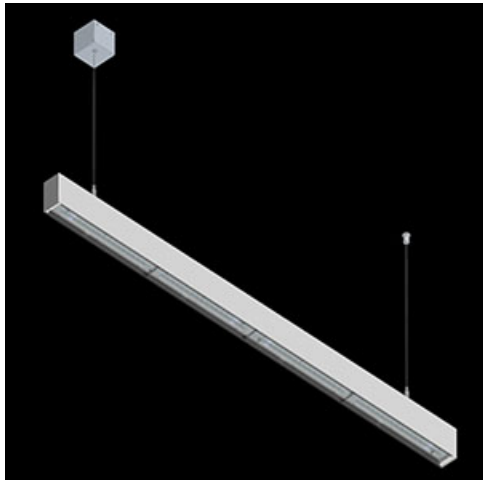

Produkt: X-LINE SLIM L-DOWN LED 4400 OPTICS-WIDE EDD 04 830 / L-1144MM S-1,5M**Indeks:** 19.4090.1613.04

Opis

Oprawa wykonana z profilu aluminiowego. Dystrybucja światła tylko w dolną półprzestrzeń (L-DOWN). W porównaniu z tradycyjnym X-Line LED, zmniejszone zostały gabaryty oprawy, a całość została zamknięta w wąskim na 48 mm profilu liniowym, co dodało produktowi bardziej eleganckiej formy. W X-Line Slim zastosowano układ optyczny oparty na przesłonie mlecznej PLX lub Micro-PRM lub soczewkach. Całość pozwala manipulować światłem i tworzyć systemy świetlne, ułatwiając tworzenie we wnętrzach warunków komfortowego widzenia i ich estetycznego wyglądu. Oprawa X-Line Slim przeznaczona jest do montażu na zawieszach.

Informacje o produkcie

Kategoria	Oprawy nastropowe
Rodzina	X-LINE SLIM LED
Nazwa	X-LINE SLIM L-DOWN LED 4400 OPTICS-WIDE EDD 04 830 / L-1144MM S-1,5M
Indeks	19.4090.1613.04

Dane świetlne i elektryczne

Typ źródła	LED
Strumień LED [lm]	4442
Moc LED [W]	21,8
Strumień oprawy [lm]	3686,9
Moc oprawy [W]	24,8
Skuteczność świetlna oprawy [lm/W]	148,7
Temperatura barwowa [K]	3000
CRI	>80
SDCM (źródła LED)	3
Kąt rozsyłu światła [°]	(C0-C180) / (C90-C270) - 101,8° / 88,4°
Klasa ryzyka fotobiologicznego (PN-EN 62471)	RG0
Klasa ochrony	I
Stopień szczelności	IP40
Zasilanie	220..240 V, 50..60 Hz
Żywotność LED [h]	100000
Lx/By	L80/B10
Temperatura otoczenia [°C]	5 ÷ 35
Zasilacz elektroniczny	DIM DALI (EDD)
Współczynnik mocy cos φ	>0,95
Obciążalność obwodów	17 (B10), 28 (B16), 26 (C10), 41 (C16)

Dane mechaniczne

Montaż	na zwieszakach
Materiał	aluminium
Kolor	RAL 9005 (czarny)
Przesłona	OPTICS (układ optyczny oparty na soczewkach)
Odporność mechaniczna	IK04
Wymiary [mm]	1144 x 48 x 70

Fotometria