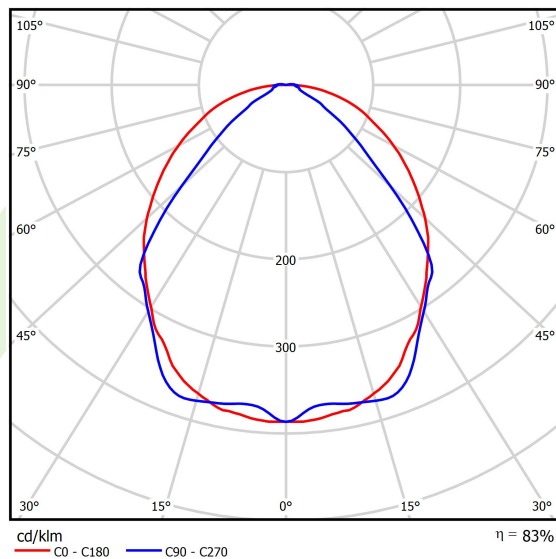

Produkt: X-LINE SLIM L-DOWN LED 4400 OPTICS-WIDE E 34 830 / L-1144MM S-1,5M**Indeks:** 19.4090.1611.34

Opis

Oprawa wykonana z profilu aluminiowego. Dystrybucja światła tylko w dolną półprzestrzeń (L-DOWN). W porównaniu z tradycyjnym X-Line LED, zmniejszone zostały gabaryty oprawy, a całość została zamknięta w wąskim na 48 mm profilu liniowym, co dodało produktowi bardziej eleganckiej formy. W X-Line Slim zastosowano układ optyczny oparty na przesłonie mlecznej PLX lub Micro-PRM lub soczewkach. Całość pozwala manipulować światłem i tworzyć systemy świetlne, ułatwiając tworzenie we wnętrzach warunków komfortowego widzenia i ich estetycznego wyglądu. Oprawa X-Line Slim przeznaczona jest do montażu na zawieszach. *Wybrane warianty opraw dostępne są z certyfikatem ENEC.

Informacje o produkcie

Kategoria	Oprawy nastropowe
Rodzina	X-LINE SLIM LED
Nazwa	X-LINE SLIM L-DOWN LED 4400 OPTICS-WIDE E 34 830 / L-1144MM S-1,5M
Indeks	19.4090.1611.34
EAN	5902107551919

Dane świetlne i elektryczne

Typ źródła	LED
Strumień LED [lm]	4442
Moc LED [W]	21,8
Strumień oprawy [lm]	3686,9
Moc oprawy [W]	24,8
Skuteczność świetlna oprawy [lm/W]	148,7
Temperatura barwowa [K]	3000
CRI	>80
SDCM (źródła LED)	3
Kąt rozsyłu światła [°]	(C0-C180) / (C90-C270) - 101,8° / 88,4°
Klasa ryzyka fotobiologicznego (PN-EN 62471)	RG0
Klasa ochrony	I
Stopień szczelności	IP40
Zasilanie	220..240 V, 50..60 Hz
Żywotność LED [h]	100000
Lx/By	L80/B10
Temperatura otoczenia [°C]	5 ÷ 35
Zasilacz elektroniczny	standard (E)
Współczynnik mocy cos φ	>0,95
Obciążalność obwodów	25 (B10), 40 (B16), 39 (C10), 62 (C16)

Dane mechaniczne

Montaż	na zwieszakach
Materiał	aluminium
Kolor	RAL 9016 (biały)
Przesłona	OPTICS (układ optyczny oparty na soczewkach)
Odporność mechaniczna	IK04
Wymiary [mm]	1144 x 48 x 70

Fotometria

Akcesoria