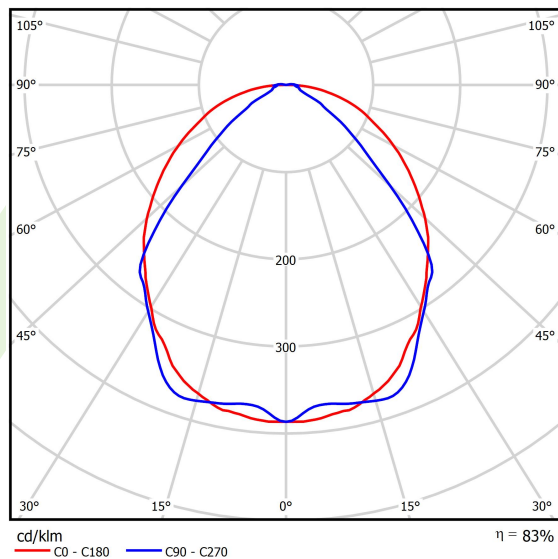

Produkt: X-LINE SLIM L-DOWN LED 4400 OPTICS-WIDE E 34 830 / L-1144MM S-1,5M**Indeks:** 19.4090.1611.34

Opis

Oprawa wykonana z profilu aluminiowego. Dystrybucja światła tylko w dolną półprzestrzeń (L-DOWN). W porównaniu z tradycyjnym X-Line LED, zmniejszone zostały gabaryty oprawy, a całość została zamknięta w wąskim na 48 mm profilu liniowym, co dodało produktowi bardziej eleganckiej formy. W X-Line Slim zastosowano układ optyczny oparty na przesłonie mlecznej PLX lub Micro-PRM lub soczewkach. Całość pozwala manipulować światłem i tworzyć systemy świetlne, ułatwiając tworzenie we wnętrzach warunków komfortowego widzenia i ich estetycznego wyglądu. Oprawa X-Line Slim przeznaczona jest do montażu na zawieszach.

Informacje o produkcie

Kategoria	Oprawy nastropowe
Rodzina	X-LINE SLIM LED
Nazwa	X-LINE SLIM L-DOWN LED 4400 OPTICS-WIDE E 34 830 / L-1144MM S-1,5M
Indeks	19.4090.1611.34

Dane świetlne i elektryczne

Typ źródła	LED
Strumień LED [lm]	4442
Moc LED [W]	21,8
Strumień oprawy [lm]	3686,9
Moc oprawy [W]	24,8
Skuteczność świetlna oprawy [lm/W]	132,6
Temperatura barwowa [K]	3000
CRI	>80
SDCM (źródła LED)	3
Kąt rozsyłu światła [°]	(C0-C180) / (C90-C270) - 101,8° / 88,4°
Klasa ryzyka fotobiologicznego (PN-EN 62471)	RG0
Klasa ochrony	I
Stopień szczelności	IP40
Zasilanie	220..240 V, 50..60 Hz
Żywotność LED [h]	100000
Lx/By	L80/B10
Temperatura otoczenia [°C]	5 ÷ 35
Zasilacz elektroniczny	standard (E)
Współczynnik mocy cos φ	>0,95
Obciążalność obwodów	25 (B10), 40 (B16), 39 (C10), 62 (C16)

Dane mechaniczne

Montaż	na zwieszakach
Materiał	aluminium
Kolor	RAL 9016 (biały)
Przesłona	OPTICS (układ optyczny oparty na soczewkach)
Odporność mechaniczna	IK04
Wymiary [mm]	1144 x 48 x 70

Fotometria

Akcesoria