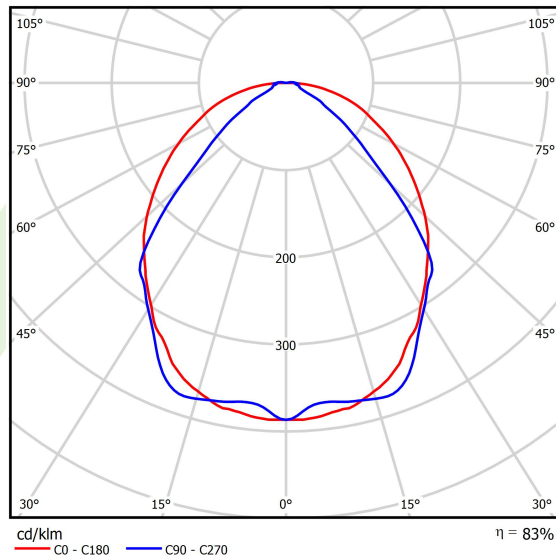

Produkt: X-LINE SLIM L-DOWN LED 4400 OPTICS-WIDE E 34 830 / L-1144MM S-1,5M**Indeks:** 19.4090.1611.34

Opis

Oprawa wykonana z profilu aluminiowego. Dystrybucja światła tylko w dolną półprzestrzeń (L-DOWN). W porównaniu z tradycyjnym X-Line LED, zmniejszone zostały gabaryty oprawy, a całość została zamknięta w wąskim na 48 mm profilu liniowym, co dodało produktowi bardziej eleganckiej formy. W X-Line Slim zastosowano układ optyczny oparty na przesłonie mlecznej PLX lub Micro-PRM lub soczewkach. Całość pozwala manipulować światłem i tworzyć systemy świetlne, ułatwiając tworzenie we wnętrzach warunków komfortowego widzenia i ich estetycznego wyglądu. Oprawa X-Line Slim przeznaczona jest do montażu na zawieszach.

Informacje o produkcie

Kategoria	Oprawy nastropowe
Rodzina	X-LINE SLIM LED
Nazwa	X-LINE SLIM L-DOWN LED 4400 OPTICS-WIDE E 34 830 / L-1144MM S-1,5M
Indeks	19.4090.1611.34

Dane świetlne i elektryczne

Typ źródła	LED
Strumień LED [lm]	4442
Moc LED [W]	21,8
Strumień oprawy [lm]	3686,9
Moc oprawy [W]	24,8
Skuteczność świetlna oprawy [lm/W]	148,7
Temperatura barwowa [K]	3000
CRI	>80
SDCM (źródła LED)	3
Kąt rozsyłu światła [°]	(C0-C180) / (C90-C270) - 101,8° / 88,4°
Klasa ryzyka fotobiologicznego (PN-EN 62471)	RG0
Klasa ochrony	I
Stopień szczelności	IP40
Zasilanie	220..240 V, 50..60 Hz
Żywotność LED [h]	100000
Lx/By	L80/B10
Temperatura otoczenia [°C]	5 ÷ 35
Zasilacz elektroniczny	standard (E)
Współczynnik mocy cos φ	>0,95
Obciążalność obwodów	25 (B10), 40 (B16), 39 (C10), 62 (C16)

Dane mechaniczne

Montaż	na zwieszakach
Materiał	aluminium
Kolor	RAL 9016 (biały)
Przesłona	OPTICS (układ optyczny oparty na soczewkach)
Odporność mechaniczna	IK04
Wymiary [mm]	1144 x 48 x 70

Fotometria

Akcesoria