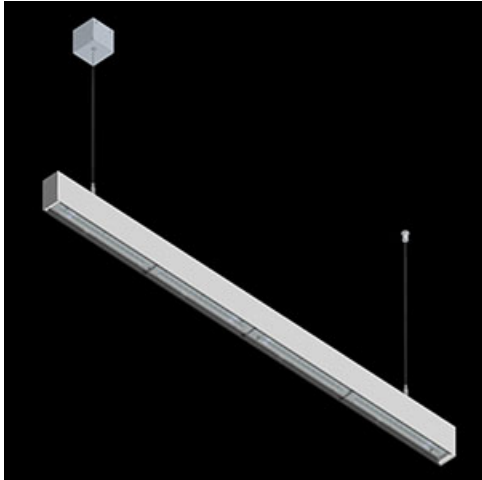

Produkt: X-LINE SLIM L-DOWN LED 4400 OPTICS-WIDE E 21 830 / L-1144MM S-1,5M**Indeks:** 19.4090.1611.21

Opis

Oprawa wykonana z profilu aluminiowego. Dystrybucja światła tylko w dolną półprzestrzeń (L-DOWN). W porównaniu z tradycyjnym X-Line LED, zmniejszone zostały gabaryty oprawy, a całość została zamknięta w wąskim na 48 mm profilu liniowym, co dodało produktowi bardziej eleganckiej formy. W X-Line Slim zastosowano układ optyczny oparty na przesłonie mlecznej PLX lub Micro-PRM lub soczewkach. Całość pozwala manipulować światłem i tworzyć systemy świetlne, ułatwiając tworzenie we wnętrzach warunków komfortowego widzenia i ich estetycznego wyglądu. Oprawa X-Line Slim przeznaczona jest do montażu na zawieszach.

Informacje o produkcie

Kategoria	Oprawy nastropowe
Rodzina	X-LINE SLIM LED
Nazwa	X-LINE SLIM L-DOWN LED 4400 OPTICS-WIDE E 21 830 / L-1144MM S-1,5M
Indeks	19.4090.1611.21

Dane świetlne i elektryczne

Typ źródła	LED
Strumień LED [lm]	4442
Moc LED [W]	21,8
Strumień oprawy [lm]	3686,9
Moc oprawy [W]	24,8
Skuteczność świetlna oprawy [lm/W]	148,7
Temperatura barwowa [K]	3000
CRI	>80
SDCM (źródła LED)	3
Kąt rozsyłu światła [°]	(C0-C180) / (C90-C270) - 101,8° / 88,4°
Klasa ryzyka fotobiologicznego (PN-EN 62471)	RG0
Klasa ochrony	I
Stopień szczelności	IP40
Zasilanie	220..240 V, 50..60 Hz
Żywotność LED [h]	100000
Lx/By	L80/B10
Temperatura otoczenia [°C]	5 ÷ 35
Zasilacz elektroniczny	standard (E)
Współczynnik mocy cos φ	>0,95
Obciążalność obwodów	25 (B10), 40 (B16), 39 (C10), 62 (C16)

Dane mechaniczne

Montaż	na zwieszakach
Materiał	aluminium
Kolor	RAL 9006 (szary)
Przesłona	OPTICS (układ optyczny oparty na soczewkach)
Odporność mechaniczna	IK04
Wymiary [mm]	1144 x 48 x 70

Fotometria

Akcesoria

Nazwa SUSPENSION NEW TYPE-C
LENGHT-1,5 METER WITHOUT
WIRE 1-POINT

Zdjęcie