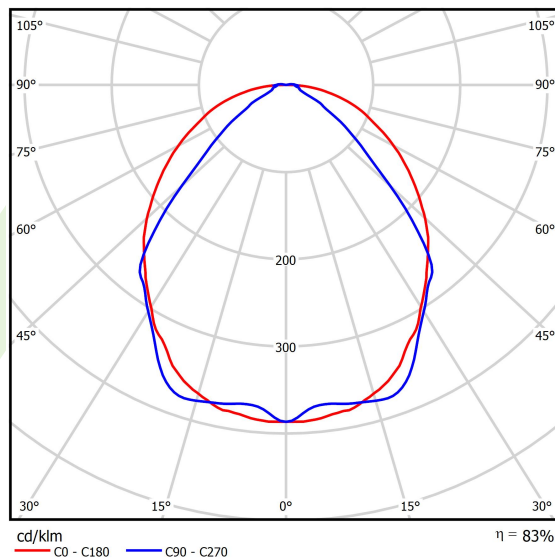

## Dane świetlne i elektryczne

Typ źródła	LED
Strumień LED [lm]	4442
Moc LED [W]	21,8
Strumień oprawy [lm]	3686,9
Moc oprawy [W]	24,8
Skuteczność świetlna oprawy [lm/W]	148,7
Temperatura barwowa [K]	3000
CRI	>80
SDCM (źródła LED)	3
Kąt rozsyłu światła [°]	(C0-C180) / (C90-C270) - 101,8° / 88,4°
Klasa ryzyka fotobiologicznego (PN-EN 62471)	RG0
Klasa ochrony	I
Stopień szczelności	IP40
Zasilanie	220..240 V, 50..60 Hz
Żywotność LED [h]	100000
Lx/By	L80/B10
Temperatura otoczenia [°C]	5 ÷ 35
Zasilacz elektroniczny	standard (E)
Współczynnik mocy cos φ	>0,95
Obciążalność obwodów	25 (B10), 40 (B16), 39 (C10), 62 (C16)

## Fotometria