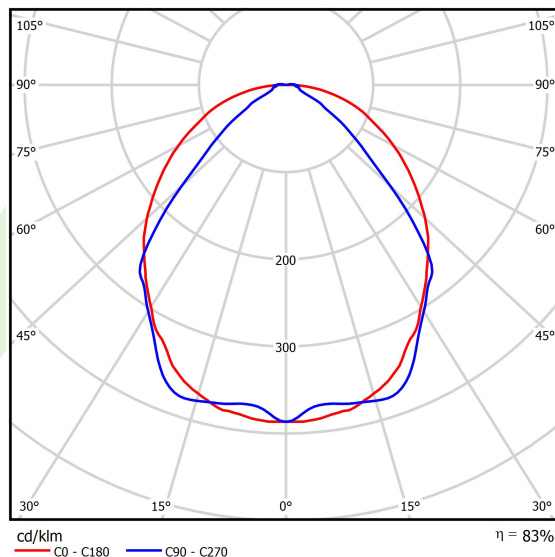

Produkt: X-LINE SLIM L-DOWN LED 4400 OPTICS-WIDE E 21 830 / L-1144MM S-1,5M**Indeks:** 19.4090.1611.21

Opis

Oprawa wykonana z profilu aluminiowego. Dystrybucja światła tylko w dolną półprzestrzeń (L-DOWN). W porównaniu z tradycyjnym X-Line LED, zmniejszone zostały gabaryty oprawy, a całość została zamknięta w wąskim na 48 mm profilu liniowym, co dodało produktowi bardziej eleganckiej formy. W X-Line Slim zastosowano układ optyczny oparty na przesłonie mlecznej PLX lub Micro-PRM lub soczewkach. Całość pozwala manipulować światłem i tworzyć systemy świetlne, ułatwiając tworzenie we wnętrzach warunków komfortowego widzenia i ich estetycznego wyglądu. Oprawa X-Line Slim przeznaczona jest do montażu na zawieszach.

Informacje o produkcie

Kategoria	Oprawy nastropowe
Rodzina	X-LINE SLIM LED
Nazwa	X-LINE SLIM L-DOWN LED 4400 OPTICS-WIDE E 21 830 / L-1144MM S-1,5M
Indeks	19.4090.1611.21

Dane świetlne i elektryczne

Typ źródła	LED
Strumień LED [lm]	4442
Moc LED [W]	21,8
Strumień oprawy [lm]	3686,9
Moc oprawy [W]	24,8
Skuteczność świetlna oprawy [lm/W]	148,7
Temperatura barwowa [K]	3000
CRI	>80
SDCM (źródła LED)	3
Kąt rozsyłu światła [°]	(C0-C180) / (C90-C270) - 101,8° / 88,4°
Klasa ryzyka fotobiologicznego (PN-EN 62471)	RG0
Klasa ochrony	I
Stopień szczelności	IP40
Zasilanie	220..240 V, 50..60 Hz
Żywotność LED [h]	100000
Lx/By	L80/B10
Temperatura otoczenia [°C]	5 ÷ 35
Zasilacz elektroniczny	standard (E)
Współczynnik mocy cos φ	>0,95
Obciążalność obwodów	25 (B10), 40 (B16), 39 (C10), 62 (C16)

Dane mechaniczne

Montaż	na zwieszakach
Materiał	aluminium
Kolor	RAL 9006 (szary)
Przesłona	OPTICS (układ optyczny oparty na soczewkach)
Odporność mechaniczna	IK04
Wymiary [mm]	1144 x 48 x 70

Fotometria

Akcesoria