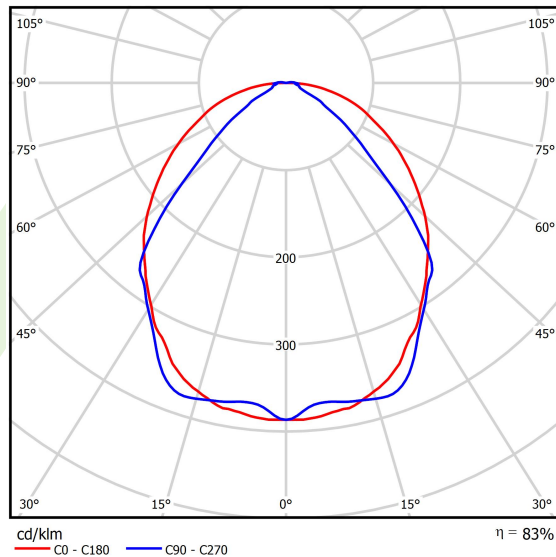

## Dane świetlne i elektryczne

Typ źródła	LED
Strumień LED [lm]	4442
Moc LED [W]	21,8
Strumień oprawy [lm]	3686,9
Moc oprawy [W]	24,8
Skuteczność świetlna oprawy [lm/W]	132,6
Temperatura barwowa [K]	3000
CRI	>80
SDCM (źródła LED)	3
Kąt rozsyłu światła [°]	(C0-C180) / (C90-C270) - 101,8° / 88,4°
Klasa ryzyka fotobiologicznego (PN-EN 62471)	RG0
Klasa ochrony	I
Stopień szczelności	IP40
Zasilanie	220..240 V, 50..60 Hz
Żywotność LED [h]	100000
Lx/By	L80/B10
Temperatura otoczenia [°C]	5 ÷ 35
Zasilacz elektroniczny	standard (E)
Współczynnik mocy cos φ	>0,95
Obciążalność obwodów	25 (B10), 40 (B16), 39 (C10), 62 (C16)

## Fotometria