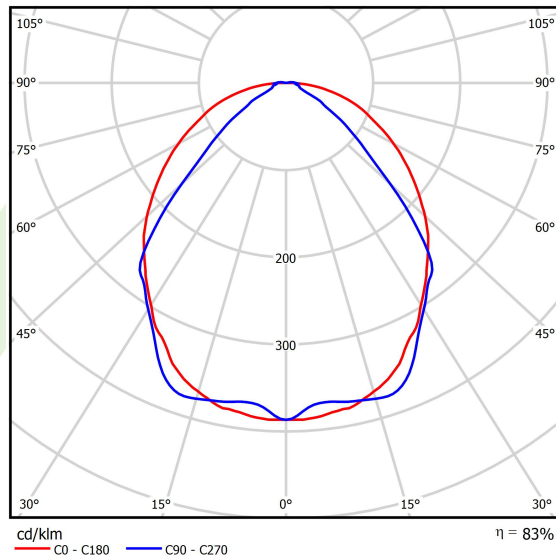

Produkt: X-LINE SLIM L-DOWN LED 4400 OPTICS-WIDE E 21 830 / L-1144MM S-1,5M**Indeks:** 19.4090.1611.21

Opis

Oprawa wykonana z profilu aluminiowego. Dystrybucja światła tylko w dolną półprzestrzeń (L-DOWN). W porównaniu z tradycyjnym X-Line LED, zmniejszone zostały gabaryty oprawy, a całość została zamknięta w wąskim na 48 mm profilu liniowym, co dodało produktowi bardziej eleganckiej formy. W X-Line Slim zastosowano układ optyczny oparty na przesłonie mlecznej PLX lub Micro-PRM lub soczewkach. Całość pozwala manipulować światłem i tworzyć systemy świetlne, ułatwiając tworzenie we wnętrzach warunków komfortowego widzenia i ich estetycznego wyglądu. Oprawa X-Line Slim przeznaczona jest do montażu na zawieszach.

Informacje o produkcie

Kategoria	Oprawy nastropowe
Rodzina	X-LINE SLIM LED
Nazwa	X-LINE SLIM L-DOWN LED 4400 OPTICS-WIDE E 21 830 / L-1144MM S-1,5M
Indeks	19.4090.1611.21

Dane świetlne i elektryczne

Typ źródła	LED
Strumień LED [lm]	4442
Moc LED [W]	21,8
Strumień oprawy [lm]	3686,9
Moc oprawy [W]	24,8
Skuteczność świetlna oprawy [lm/W]	148,7
Temperatura barwowa [K]	3000
CRI	>80
SDCM (źródła LED)	3
Kąt rozsyłu światła [°]	(C0-C180) / (C90-C270) - 101,8° / 88,4°
Klasa ryzyka fotobiologicznego (PN-EN 62471)	RG0
Klasa ochrony	I
Stopień szczelności	IP40
Zasilanie	220..240 V, 50..60 Hz
Żywotność LED [h]	100000
Lx/By	L80/B10
Temperatura otoczenia [°C]	5 ÷ 35
Zasilacz elektroniczny	standard (E)
Współczynnik mocy cos φ	>0,95
Obciążalność obwodów	25 (B10), 40 (B16), 39 (C10), 62 (C16)

Dane mechaniczne

Montaż	na zwieszakach
Materiał	aluminium
Kolor	RAL 9006 (szary)
Przesłona	OPTICS (układ optyczny oparty na soczewkach)
Odporność mechaniczna	IK04
Wymiary [mm]	1144 x 48 x 70

Fotometria

Akcesoria