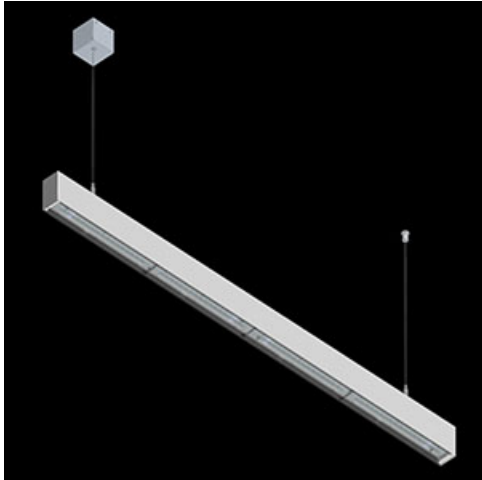

**Produkt:** X-LINE SLIM L-DOWN LED 4400 OPTICS-WIDE E 21 830 / L-1144MM S-1,5M**Indeks:** 19.4090.1611.21

## Opis

Oprawa wykonana z profilu aluminiowego. Dystrybucja światła tylko w dolną półprzestrzeń (L-DOWN). W porównaniu z tradycyjnym X-Line LED, zmniejszone zostały gabaryty oprawy, a całość została zamknięta w wąskim na 48 mm profilu liniowym, co dodało produktowi bardziej eleganckiej formy. W X-Line Slim zastosowano układ optyczny oparty na przesłonie mlecznej PLX lub Micro-PRM lub soczewkach. Całość pozwala manipulować światłem i tworzyć systemy świetlne, ułatwiając tworzenie we wnętrzach warunków komfortowego widzenia i ich estetycznego wyglądu. Oprawa X-Line Slim przeznaczona jest do montażu na zawieszach.

## Informacje o produkcie

Kategoria	Oprawy nastropowe
Rodzina	X-LINE SLIM LED
Nazwa	X-LINE SLIM L-DOWN LED 4400 OPTICS-WIDE E 21 830 / L-1144MM S-1,5M
Indeks	19.4090.1611.21