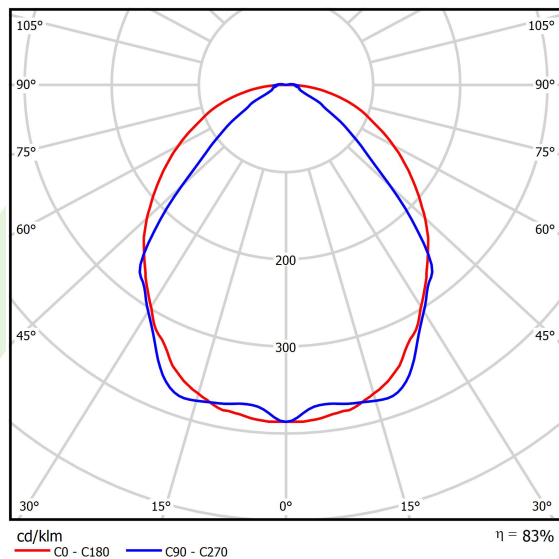

Produkt: X-LINE SLIM L-DOWN LED 4400 OPTICS-WIDE E 24 830 / L-1144MM S-1,5M**Indeks:** 19.4090.1611.24

Opis

Oprawa wykonana z profilu aluminiowego. Dystrybucja światła tylko w dolną półprzestrzeń (L-DOWN). W porównaniu z tradycyjnym X-Line LED, zmniejszone zostały gabaryty oprawy, a całość została zamknięta w wąskim na 48 mm profilu liniowym, co dodało produktowi bardziej eleganckiej formy. W X-Line Slim zastosowano układ optyczny oparty na przesłonie mlecznej PLX lub Micro-PRM lub soczewkach. Całość pozwala manipulować światłem i tworzyć systemy świetlne, ułatwiając tworzenie we wnętrzach warunków komfortowego widzenia i ich estetycznego wyglądu. Oprawa X-Line Slim przeznaczona jest do montażu na zawieszach.

Informacje o produkcie

Kategoria	Oprawy nastropowe
Rodzina	X-LINE SLIM LED
Nazwa	X-LINE SLIM L-DOWN LED 4400 OPTICS-WIDE E 24 830 / L-1144MM S-1,5M
Indeks	19.4090.1611.24

Dane świetlne i elektryczne

Typ źródła	LED
Strumień LED [lm]	4442
Moc LED [W]	21,8
Strumień oprawy [lm]	3686,9
Moc oprawy [W]	24,8
Skuteczność świetlna oprawy [lm/W]	148,7
Temperatura barwowa [K]	3000
CRI	>80
SDCM (źródła LED)	3
Kąt rozsyłu światła [°]	(C0-C180) / (C90-C270) - 101,8° / 88,4°
Klasa ryzyka fotobiologicznego (PN-EN 62471)	RG0
Klasa ochrony	I
Stopień szczelności	IP40
Zasilanie	220..240 V, 50..60 Hz
Żywotność LED [h]	100000
Lx/By	L80/B10
Temperatura otoczenia [°C]	5 ÷ 35
Zasilacz elektroniczny	standard (E)
Współczynnik mocy cos φ	>0,95
Obciążalność obwodów	30 (B10), 48 (B16), 43 (C10), 70 (C16)

Dane mechaniczne

Montaż	na zwieszakach
Materiał	aluminium
Kolor	anodowane aluminium
Przesłona	OPTICS (układ optyczny oparty na soczewkach)
Odporność mechaniczna	IK04
Wymiary [mm]	1144 x 48 x 70

Fotometria