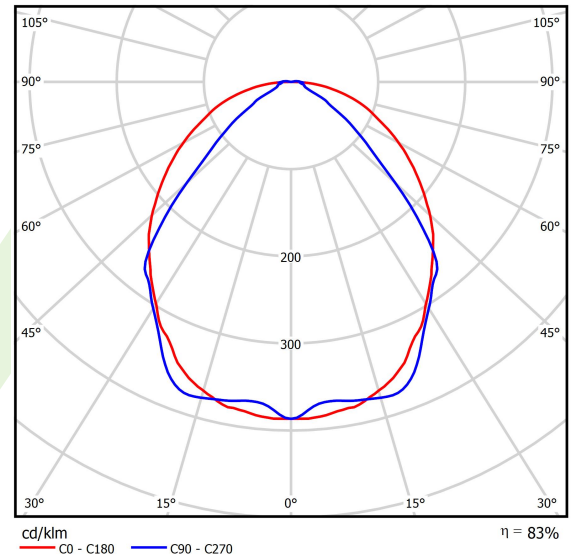

Produkt: X-LINE SLIM L-DOWN LED 4400 OPTICS-WIDE E 24 830 / L-1144MM S-1,5M

Index: 19.4090.1611.24

Beschreibung

Innenbeleuchtung. Montageart: an Aufhängebügeln. Gehäuse aus Aluminium. Farbe - eloxiertes Aluminium. Abmessungen: 1144 x 48 x 70 mm. Abdeckung: OPTICS (Linsen). Der Wirkungsgrad des optischen Systems ist 83,44%. Abstrahlwinkel: (C0-C180) / (C90-C270) - 101,8° / 88,4°. Lichtquelle: LED. Farbtemperatur 3000 K. SDCM=3. CRI>80. Lebensdauer: 100000 h L80/B10. Leuchtenlichtstrom: 3686,9 lm. Gesamtleistungsaufnahme: 24,8 W. Leuchten Lichtausbeute: 148,7 lm/W. Vorschaltgerät: Ein/Aus (E). Netzspannung 220..240 V, 50..60 Hz. Belastbarkeit der Schaltung: 30 (B10), 48 (B16), 43 (C10), 70 (C16). Umgebungstemperatur: 5 ÷ 35° C. Schutzart: IP40. Stoßfestigkeitsgrad: IK04. Schutzklasse: I. Photobiologische Risikoklasse (IEC/EN 62471): RG0. Die Leuchte kann in CLO-Ausführung (Constant Lumen Output) hergestellt werden. Bitte prüfen Sie im Datenblatt und in der Montageanleitung, ob Montagezubehör erforderlich ist.

Produktmerkmale

Kategorie	Anbauleuchten
Familie	X-LINE SLIM LED
Type	X-LINE SLIM L-DOWN LED 4400 OPTICS-WIDE E 24 830 / L-1144MM S-1,5M
Index	19.4090.1611.24

Technische Daten

Lichtquelle	LED
LED-Lichtstrom [lm]	4442
LED-Leistung [W]	21,8
Leuchtenlichtstrom [lm]	3686,9
Gesamtleistungsaufnahme [W]	24,8
Leuchten Lichtausbeute [lm/W]	148,7
Farbtemperatur [K]	3000
CRI	>80
SDCM (LED-Quellen)	3
Abstrahlwinkel [°]	(C0-C180) / (C90-C270) - 101,8° / 88,4°
Photobiologische Risikoklasse (IEC/EN 62471)	RG0
Schutzklasse	I
Schutzart	IP40
Netzspannung	220..240 V, 50..60 Hz
Lebensdauer [h]	100000
Lx/By	L80/B10
Umgebungstemperatur [°C]	5 ÷ 35
Betriebsgerät	Ein/Aus (E)
Leistungsfaktor cos φ	>0,95
Belastbarkeit der Schaltung	30 (B10), 48 (B16), 43 (C10), 70 (C16)

Technische Daten

Montageart	an Aufhängebügeln
Leuchtenkörper	Aluminium
Leuchtenfarbe	eloxiertes Aluminium
Abdeckung	OPTICS (Linsen)
Stoßfestigkeitsgrad	IK04
Abmessungen [mm]	1144 x 48 x 70

Lichtverteilung