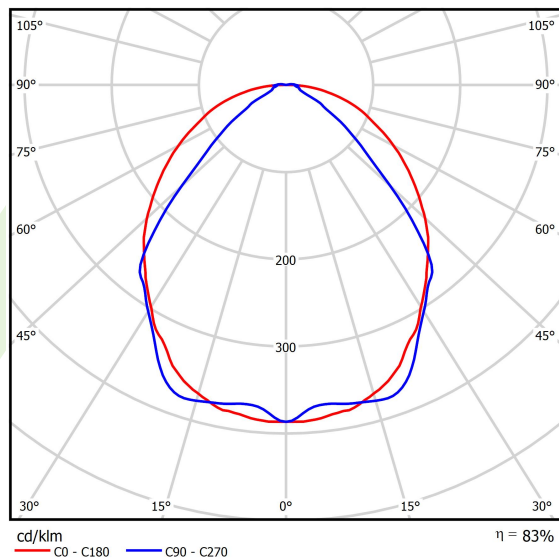

Produkt: X-LINE SLIM L-DOWN LED 4400 OPTICS-WIDE E 04 830 / L-1144MM S-1,5M**Indeks:** 19.4090.1611.04

Opis

Oprawa wykonana z profilu aluminiowego. Dystrybucja światła tylko w dolną półprzestrzeń (L-DOWN). W porównaniu z tradycyjnym X-Line LED, zmniejszone zostały gabaryty oprawy, a całość została zamknięta w wąskim na 48 mm profilu liniowym, co dodało produktowi bardziej eleganckiej formy. W X-Line Slim zastosowano układ optyczny oparty na przesłonie mlecznej PLX lub Micro-PRM lub soczewkach. Całość pozwala manipulować światłem i tworzyć systemy świetlne, ułatwiając tworzenie we wnętrzach warunków komfortowego widzenia i ich estetycznego wyglądu. Oprawa X-Line Slim przeznaczona jest do montażu na zawieszach. *Wybrane warianty opraw dostępne są z certyfikatem ENEC.

Informacje o produkcie

Kategoria	Oprawy nastropowe
Rodzina	X-LINE SLIM LED
Nazwa	X-LINE SLIM L-DOWN LED 4400 OPTICS-WIDE E 04 830 / L-1144MM S-1,5M
Indeks	19.4090.1611.04
EAN	5902107551872

Dane świetlne i elektryczne

Typ źródła	LED
Strumień LED [lm]	4442
Moc LED [W]	21,8
Strumień oprawy [lm]	3686,9
Moc oprawy [W]	24,8
Skuteczność świetlna oprawy [lm/W]	148,7
Temperatura barwowa [K]	3000
CRI	>80
SDCM (źródła LED)	3
Kąt rozsyłu światła [°]	(C0-C180) / (C90-C270) - 101,8° / 88,4°
Klasa ryzyka fotobiologicznego (PN-EN 62471)	RG0
Klasa ochrony	I
Stopień szczelności	IP40
Zasilanie	220..240 V, 50..60 Hz
Żywotność LED [h]	100000
Lx/By	L80/B10
Temperatura otoczenia [°C]	5 ÷ 35
Zasilacz elektroniczny	standard (E)
Współczynnik mocy cos φ	>0,95
Obciążalność obwodów	25 (B10), 40 (B16), 39 (C10), 62 (C16)

Dane mechaniczne

Montaż	na zwieszakach
Materiał	aluminium
Kolor	RAL 9005 (czarny)
Przesłona	OPTICS (układ optyczny oparty na soczewkach)
Odporność mechaniczna	IK04
Wymiary [mm]	1144 x 48 x 70

Fotometria