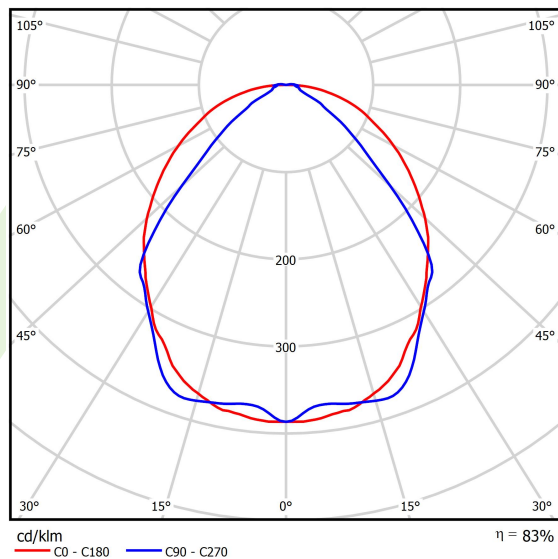

Produkt: X-LINE SLIM L-DOWN LED 4400 OPTICS-WIDE E 04 830 / L-1144MM S-1,5M**Indeks:** 19.4090.1611.04

Opis

Oprawa wykonana z profilu aluminiowego. Dystrybucja światła tylko w dolną półprzestrzeń (L-DOWN). W porównaniu z tradycyjnym X-Line LED, zmniejszone zostały gabaryty oprawy, a całość została zamknięta w wąskim na 48 mm profilu liniowym, co dodało produktowi bardziej eleganckiej formy. W X-Line Slim zastosowano układ optyczny oparty na przesłonie mlecznej PLX lub Micro-PRM lub soczewkach. Całość pozwala manipulować światłem i tworzyć systemy świetlne, ułatwiając tworzenie we wnętrzach warunków komfortowego widzenia i ich estetycznego wyglądu. Oprawa X-Line Slim przeznaczona jest do montażu na zawieszach.

Informacje o produkcie

Kategoria	Oprawy nastropowe
Rodzina	X-LINE SLIM LED
Nazwa	X-LINE SLIM L-DOWN LED 4400 OPTICS-WIDE E 04 830 / L-1144MM S-1,5M
Indeks	19.4090.1611.04

Dane świetlne i elektryczne

Typ źródła	LED
Strumień LED [lm]	4442
Moc LED [W]	21,8
Strumień oprawy [lm]	3686,9
Moc oprawy [W]	24,8
Skuteczność świetlna oprawy [lm/W]	148,7
Temperatura barwowa [K]	3000
CRI	>80
SDCM (źródła LED)	3
Kąt rozsyłu światła [°]	(C0-C180) / (C90-C270) - 101,8° / 88,4°
Klasa ryzyka fotobiologicznego (PN-EN 62471)	RG0
Klasa ochrony	I
Stopień szczelności	IP40
Zasilanie	220..240 V, 50..60 Hz
Żywotność LED [h]	100000
Lx/By	L80/B10
Temperatura otoczenia [°C]	5 ÷ 35
Zasilacz elektroniczny	standard (E)
Współczynnik mocy cos φ	>0,95
Obciążalność obwodów	25 (B10), 40 (B16), 39 (C10), 62 (C16)

Dane mechaniczne

Montaż	na zwieszakach
Materiał	aluminium
Kolor	RAL 9005 (czarny)
Przesłona	OPTICS (układ optyczny oparty na soczewkach)
Odporność mechaniczna	IK04
Wymiary [mm]	1144 x 48 x 70

Fotometria