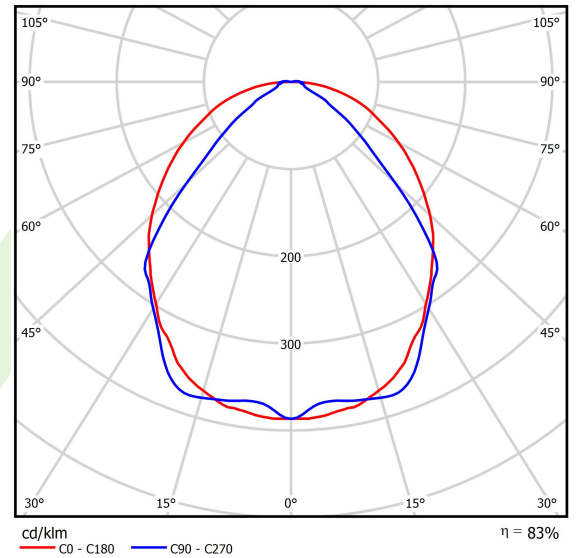

Produkt: X-LINE SLIM L-DOWN LED 4400 OPTICS-WIDE E 04 830 / L-1144MM S-1,5M

Index: 19.4090.1611.04

Beschreibung

Innenbeleuchtung. Montageart: an Aufhängebügeln. Gehäuse aus Aluminium. Farbe - RAL 9005 (schwarz). Abmessungen: 1144 x 48 x 70 mm. Abdeckung: OPTICS (Linsen). Der Wirkungsgrad des optischen Systems ist 83,44%. Abstrahlwinkel: (C0-C180) / (C90-C270) - 101,8° / 88,4°. Lichtquelle: LED. Farbtemperatur 3000 K. SDCM=3. CRI>80. Lebensdauer: 100000 h L80/B10. Leuchtenlichtstrom: 3686,9 lm. Gesamtleistungsaufnahme: 24,8 W. Leuchten Lichtausbeute: 148,7 lm/W. Vorschaltgerät: Ein/Aus (E). Netzspannung 220..240 V, 50..60 Hz. Belastbarkeit der Schaltung: 25 (B10), 40 (B16), 39 (C10), 62 (C16). Umgebungstemperatur: 5 ÷ 35° C. Schutzart: IP40. Stoßfestigkeitsgrad: IK04. Schutzklasse: I. Photobiologische Risikoklasse (IEC/EN 62471): RG0. Die Leuchte kann in CLO-Ausführung (Constant Lumen Output) hergestellt werden. Bitte prüfen Sie im Datenblatt und in der Montageanleitung, ob Montagezubehör erforderlich ist.

Produktmerkmale

Kategorie	Anbauleuchten
Familie	X-LINE SLIM LED
Type	X-LINE SLIM L-DOWN LED 4400 OPTICS-WIDE E 04 830 / L-1144MM S-1,5M
Index	19.4090.1611.04

Technische Daten

Lichtquelle	LED
LED-Lichtstrom [lm]	4442
LED-Leistung [W]	21,8
Leuchtenlichtstrom [lm]	3686,9
Gesamtleistungsaufnahme [W]	24,8
Leuchten Lichtausbeute [lm/W]	148,7
Farbtemperatur [K]	3000
CRI	>80
SDCM (LED-Quellen)	3
Abstrahlwinkel [°]	(C0-C180) / (C90-C270) - 101,8° / 88,4°
Photobiologische Risikoklasse (IEC/EN 62471)	RG0
Schutzklasse	I
Schutzart	IP40
Netzspannung	220..240 V, 50..60 Hz
Lebensdauer [h]	100000
Lx/By	L80/B10
Umgebungstemperatur [°C]	5 ÷ 35
Betriebsgerät	Ein/Aus (E)
Leistungsfaktor cos φ	>0,95
Belastbarkeit der Schaltung	25 (B10), 40 (B16), 39 (C10), 62 (C16)

Technische Daten

Montageart	an Aufhängebügeln
Leuchtenkörper	Aluminium
Leuchtenfarbe	RAL 9005 (schwarz)
Abdeckung	OPTICS (Linsen)
Stoßfestigkeitsgrad	IK04
Abmessungen [mm]	1144 x 48 x 70

Lichtverteilung