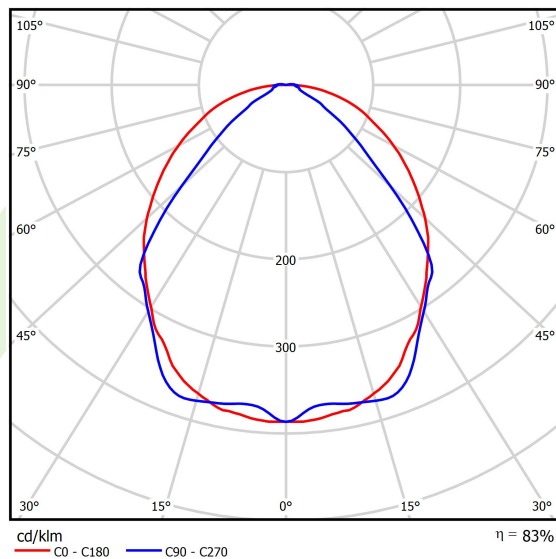

## Dane świetlne i elektryczne

Typ źródła	LED
Strumień LED [lm]	2672
Moc LED [W]	12,4
Strumień oprawy [lm]	2217,8
Moc oprawy [W]	14,1
Skuteczność świetlna oprawy [lm/W]	157,3
Temperatura barwowa [K]	4000
CRI	>80
SDCM (źródła LED)	3
Kąt rozsyłu światła [°]	(C0-C180) / (C90-C270) - 101,8° / 88,4°
Klasa ryzyka fotobiologicznego (PN-EN 62471)	RG0
Klasa ochrony	I
Stopień szczelności	IP40
Zasilanie	220..240 V, 50..60 Hz
Żywotność LED [h]	100000
Lx/By	L80/B10
Temperatura otoczenia [°C]	5 ÷ 35
Zasilacz elektroniczny	DIM DALI (EDD)
Współczynnik mocy cos φ	>0,95
Obciążalność obwodów	20 (B10), 31 (B16), 33 (C10), 53 (C16)

## Fotometria