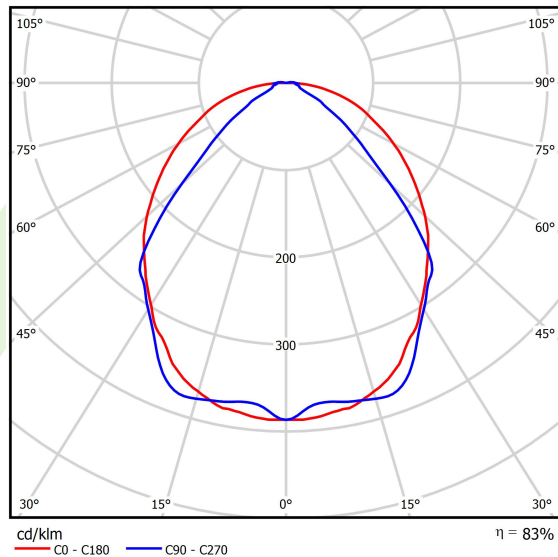

## Dane świetlne i elektryczne

Typ źródła	LED
Strumień LED [lm]	2672
Moc LED [W]	12,4
Strumień oprawy [lm]	2217,8
Moc oprawy [W]	14,1
Skuteczność świetlna oprawy [lm/W]	157,3
Temperatura barwowa [K]	4000
CRI	>80
SDCM (źródła LED)	3
Kąt rozsyłu światła [°]	(C0-C180) / (C90-C270) - 101,8° / 88,4°
Klasa ryzyka fotobiologicznego (PN-EN 62471)	RG0
Klasa ochrony	I
Stopień szczelności	IP40
Zasilanie	220..240 V, 50..60 Hz
Żywotność LED [h]	100000
Lx/By	L80/B10
Temperatura otoczenia [°C]	5 ÷ 35
Zasilacz elektroniczny	DIM DALI (EDD)
Współczynnik mocy cos φ	>0,95
Obciążalność obwodów	20 (B10), 31 (B16), 33 (C10), 53 (C16)

## Fotometria