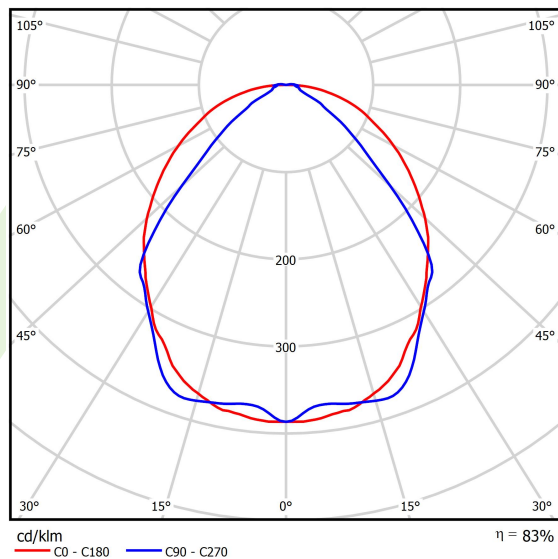

Produkt: X-LINE SLIM L-DOWN LED 2600 OPTICS-WIDE EDD 34 840 / L-1144MM S-1,5M**Indeks:** 19.4090.1323.34

Opis

Oprawa wykonana z profilu aluminiowego. Dystrybucja światła tylko w dolną półprzestrzeń (L-DOWN). W porównaniu z tradycyjnym X-Line LED, zmniejszone zostały gabaryty oprawy, a całość została zamknięta w wąskim na 48 mm profilu liniowym, co dodało produktowi bardziej eleganckiej formy. W X-Line Slim zastosowano układ optyczny oparty na przesłonie mlecznej PLX lub Micro-PRM lub soczewkach. Całość pozwala manipulować światłem i tworzyć systemy świetlne, ułatwiając tworzenie we wnętrzach warunków komfortowego widzenia i ich estetycznego wyglądu. Oprawa X-Line Slim przeznaczona jest do montażu na zawieszach.

Informacje o produkcie

Kategoria	Oprawy nastropowe
Rodzina	X-LINE SLIM LED
Nazwa	X-LINE SLIM L-DOWN LED 2600 OPTICS-WIDE EDD 34 840 / L-1144MM S-1,5M
Indeks	19.4090.1323.34

Dane świetlne i elektryczne

Typ źródła	LED
Strumień LED [lm]	2672
Moc LED [W]	12,4
Strumień oprawy [lm]	2217,8
Moc oprawy [W]	14,1
Skuteczność świetlna oprawy [lm/W]	132,6
Temperatura barwowa [K]	4000
CRI	>80
SDCM (źródła LED)	3
Kąt rozsyłu światła [°]	(C0-C180) / (C90-C270) - 101,8° / 88,4°
Klasa ryzyka fotobiologicznego (PN-EN 62471)	RG0
Klasa ochrony	I
Stopień szczelności	IP40
Zasilanie	220..240 V, 50..60 Hz
Żywotność LED [h]	100000
Lx/By	L80/B10
Temperatura otoczenia [°C]	5 ÷ 35
Zasilacz elektroniczny	DIM DALI (EDD)
Współczynnik mocy cos φ	>0,95
Obciążalność obwodów	20 (B10), 31 (B16), 33 (C10), 53 (C16)

Dane mechaniczne

Montaż	na zwieszakach
Materiał	aluminium
Kolor	RAL 9016 (biały)
Przesłona	OPTICS (układ optyczny oparty na soczewkach)
Odporność mechaniczna	IK04
Wymiary [mm]	1144 x 48 x 70

Fotometria

Akcesoria