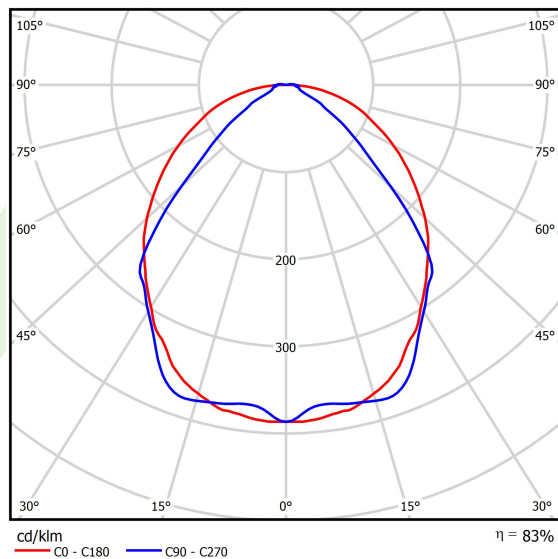

## Dane świetlne i elektryczne

Typ źródła	LED
Strumień LED [lm]	2672
Moc LED [W]	12,4
Strumień oprawy [lm]	2217,8
Moc oprawy [W]	14,1
Skuteczność świetlna oprawy [lm/W]	132,6
Temperatura barwowa [K]	4000
CRI	>80
SDCM (źródła LED)	3
Kąt rozsyłu światła [°]	(C0-C180) / (C90-C270) - 101,8° / 88,4°
Klasa ryzyka fotobiologicznego (PN-EN 62471)	RG0
Klasa ochrony	I
Stopień szczelności	IP40
Zasilanie	220..240 V, 50..60 Hz
Żywotność LED [h]	100000
Lx/By	L80/B10
Temperatura otoczenia [°C]	5 ÷ 35
Zasilacz elektroniczny	DIM DALI (EDD)
Współczynnik mocy cos φ	>0,95
Obciążalność obwodów	20 (B10), 31 (B16), 33 (C10), 53 (C16)

## Fotometria