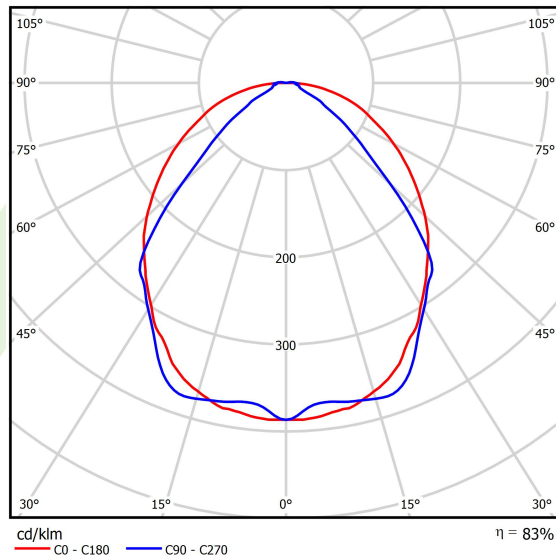

Produkt: X-LINE SLIM L-DOWN LED 2600 OPTICS-WIDE EDD 21 840 / L-1144MM S-1,5M**Indeks:** 19.4090.1323.21

Opis

Oprawa wykonana z profilu aluminiowego. Dystrybucja światła tylko w dolną półprzestrzeń (L-DOWN). W porównaniu z tradycyjnym X-Line LED, zmniejszone zostały gabaryty oprawy, a całość została zamknięta w wąskim na 48 mm profilu liniowym, co dodało produktowi bardziej eleganckiej formy. W X-Line Slim zastosowano układ optyczny oparty na przesłonie mlecznej PLX lub Micro-PRM lub soczewkach. Całość pozwala manipulować światłem i tworzyć systemy świetlne, ułatwiając tworzenie we wnętrzach warunków komfortowego widzenia i ich estetycznego wyglądu. Oprawa X-Line Slim przeznaczona jest do montażu na zawieszach.

Informacje o produkcie

Kategoria	Oprawy nastropowe
Rodzina	X-LINE SLIM LED
Nazwa	X-LINE SLIM L-DOWN LED 2600 OPTICS-WIDE EDD 21 840 / L-1144MM S-1,5M
Indeks	19.4090.1323.21

Dane świetlne i elektryczne

Typ źródła	LED
Strumień LED [lm]	2672
Moc LED [W]	12,4
Strumień oprawy [lm]	2217,8
Moc oprawy [W]	14,1
Skuteczność świetlna oprawy [lm/W]	132,6
Temperatura barwowa [K]	4000
CRI	>80
SDCM (źródła LED)	3
Kąt rozsyłu światła [°]	(C0-C180) / (C90-C270) - 101,8° / 88,4°
Klasa ryzyka fotobiologicznego (PN-EN 62471)	RG0
Klasa ochrony	I
Stopień szczelności	IP40
Zasilanie	220..240 V, 50..60 Hz
Żywotność LED [h]	100000
Lx/By	L80/B10
Temperatura otoczenia [°C]	5 ÷ 35
Zasilacz elektroniczny	DIM DALI (EDD)
Współczynnik mocy cos φ	>0,95
Obciążalność obwodów	20 (B10), 31 (B16), 33 (C10), 53 (C16)

Dane mechaniczne

Montaż	na zwieszakach
Materiał	aluminium
Kolor	RAL 9006 (szary)
Przesłona	OPTICS (układ optyczny oparty na soczewkach)
Odporność mechaniczna	IK04
Wymiary [mm]	1144 x 48 x 70

Fotometria

Akcesoria