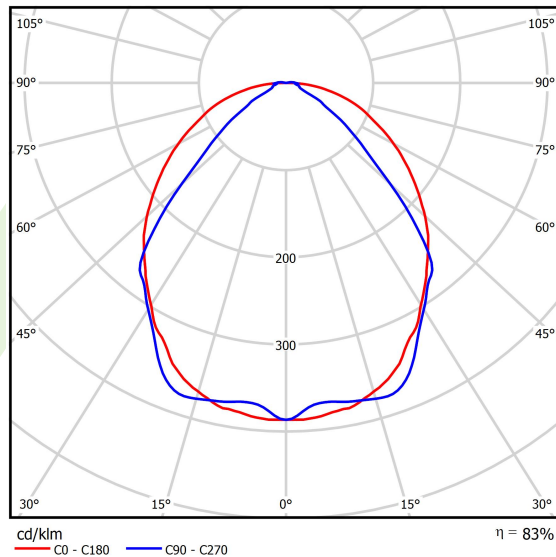

Produkt: X-LINE SLIM L-DOWN LED 2600 OPTICS-WIDE EDD 21 840 / L-1144MM S-1,5M**Indeks:** 19.4090.1323.21

Opis

Oprawa wykonana z profilu aluminiowego. Dystrybucja światła tylko w dolną półprzestrzeń (L-DOWN). W porównaniu z tradycyjnym X-Line LED, zmniejszone zostały gabaryty oprawy, a całość została zamknięta w wąskim na 48 mm profilu liniowym, co dodało produktowi bardziej eleganckiej formy. W X-Line Slim zastosowano układ optyczny oparty na przesłonie mlecznej PLX lub Micro-PRM lub soczewkach. Całość pozwala manipulować światłem i tworzyć systemy świetlne, ułatwiając tworzenie we wnętrzach warunków komfortowego widzenia i ich estetycznego wyglądu. Oprawa X-Line Slim przeznaczona jest do montażu na zawieszach.

Informacje o produkcie

Kategoria	Oprawy nastropowe
Rodzina	X-LINE SLIM LED
Nazwa	X-LINE SLIM L-DOWN LED 2600 OPTICS-WIDE EDD 21 840 / L-1144MM S-1,5M
Indeks	19.4090.1323.21

Dane świetlne i elektryczne

Typ źródła	LED
Strumień LED [lm]	2672
Moc LED [W]	12,4
Strumień oprawy [lm]	2217,8
Moc oprawy [W]	14,1
Skuteczność świetlna oprawy [lm/W]	157,3
Temperatura barwowa [K]	4000
CRI	>80
SDCM (źródła LED)	3
Kąt rozsyłu światła [°]	(C0-C180) / (C90-C270) - 101,8° / 88,4°
Klasa ryzyka fotobiologicznego (PN-EN 62471)	RG0
Klasa ochrony	I
Stopień szczelności	IP40
Zasilanie	220..240 V, 50..60 Hz
Żywotność LED [h]	100000
Lx/By	L80/B10
Temperatura otoczenia [°C]	5 ÷ 35
Zasilacz elektroniczny	DIM DALI (EDD)
Współczynnik mocy cos φ	>0,95
Obciążalność obwodów	20 (B10), 31 (B16), 33 (C10), 53 (C16)

Dane mechaniczne

Montaż	na zwieszakach
Materiał	aluminium
Kolor	RAL 9006 (szary)
Przesłona	OPTICS (układ optyczny oparty na soczewkach)
Odporność mechaniczna	IK04
Wymiary [mm]	1144 x 48 x 70

Fotometria

Akcesoria