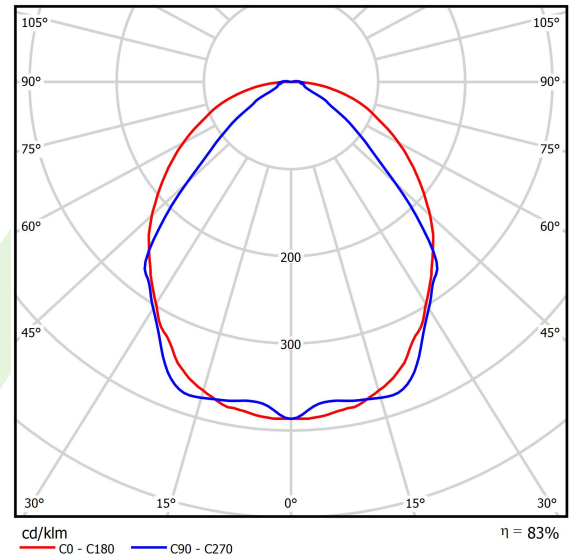

Technische Daten

Montageart	an Aufhängebügeln
Leuchtenkörper	Aluminium
Leuchtenfarbe	RAL 9006 (grau)
Abdeckung	OPTICS (Linsen)
Stoßfestigkeitsgrad	IK04
Abmessungen [mm]	1144 x 48 x 70

Lichtverteilung

cd/kim
— C0 - C180 — C90 - C270

$\eta_l = 83\%$