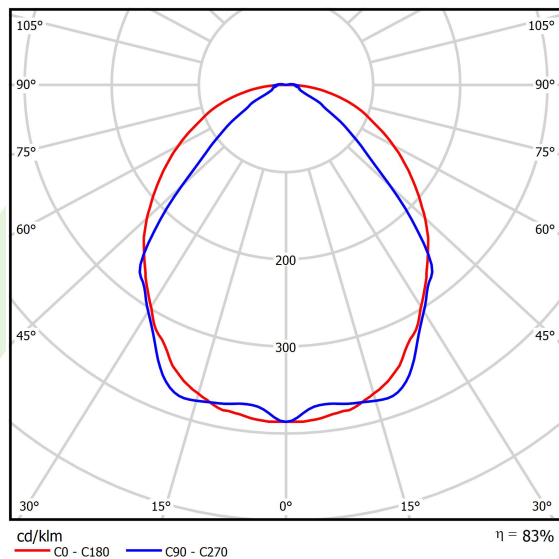

## Dane świetlne i elektryczne

Typ źródła	LED
Strumień LED [lm]	2672
Moc LED [W]	12,4
Strumień oprawy [lm]	2217,8
Moc oprawy [W]	14,1
Skuteczność świetlna oprawy [lm/W]	157,3
Temperatura barwowa [K]	4000
CRI	>80
SDCM (źródła LED)	3
Kąt rozsyłu światła [°]	(C0-C180) / (C90-C270) - 101,8° / 88,4°
Klasa ryzyka fotobiologicznego (PN-EN 62471)	RG0
Klasa ochrony	I
Stopień szczelności	IP40
Zasilanie	220..240 V, 50..60 Hz
Żywotność LED [h]	100000
Lx/By	L80/B10
Temperatura otoczenia [°C]	5 ÷ 35
Zasilacz elektroniczny	DIM DALI (EDD)
Współczynnik mocy cos φ	>0,95
Obciążalność obwodów	14 (B10), 24 (B16), 22 (C10), 36 (C16)

## Fotometria