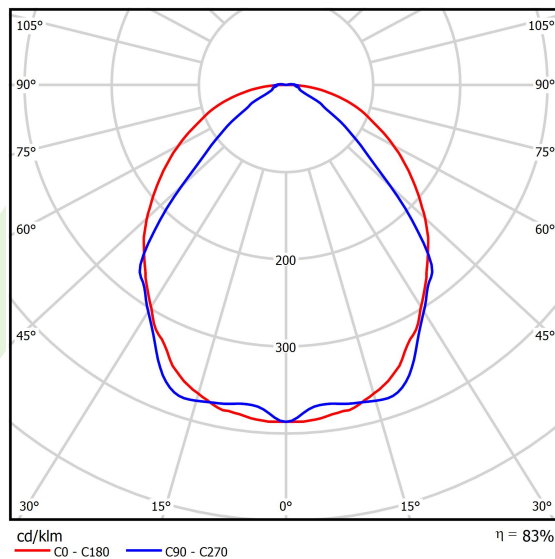

Produkt: X-LINE SLIM L-DOWN LED 2600 OPTICS-WIDE EDD 24 840 / L-1144MM S-1,5M**Indeks:** 19.4090.1323.24

Opis

Oprawa wykonana z profilu aluminiowego. Dystrybucja światła tylko w dolną półprzestrzeń (L-DOWN). W porównaniu z tradycyjnym X-Line LED, zmniejszone zostały gabaryty oprawy, a całość została zamknięta w wąskim na 48 mm profilu liniowym, co dodało produktowi bardziej eleganckiej formy. W X-Line Slim zastosowano układ optyczny oparty na przesłonie mlecznej PLX lub Micro-PRM lub soczewkach. Całość pozwala manipulować światłem i tworzyć systemy świetlne, ułatwiając tworzenie we wnętrzach warunków komfortowego widzenia i ich estetycznego wyglądu. Oprawa X-Line Slim przeznaczona jest do montażu na zawieszach.

Informacje o produkcie

Kategoria	Oprawy nastropowe
Rodzina	X-LINE SLIM LED
Nazwa	X-LINE SLIM L-DOWN LED 2600 OPTICS-WIDE EDD 24 840 / L-1144MM S-1,5M
Indeks	19.4090.1323.24

Dane świetlne i elektryczne

Typ źródła	LED
Strumień LED [lm]	2672
Moc LED [W]	12,4
Strumień oprawy [lm]	2217,8
Moc oprawy [W]	14,1
Skuteczność świetlna oprawy [lm/W]	157,3
Temperatura barwowa [K]	4000
CRI	>80
SDCM (źródła LED)	3
Kąt rozsyłu światła [°]	(C0-C180) / (C90-C270) - 101,8° / 88,4°
Klasa ryzyka fotobiologicznego (PN-EN 62471)	RG0
Klasa ochrony	I
Stopień szczelności	IP40
Zasilanie	220..240 V, 50..60 Hz
Żywotność LED [h]	100000
Lx/By	L80/B10
Temperatura otoczenia [°C]	5 ÷ 35
Zasilacz elektroniczny	DIM DALI (EDD)
Współczynnik mocy cos φ	>0,95
Obciążalność obwodów	14 (B10), 24 (B16), 22 (C10), 36 (C16)

Dane mechaniczne

Montaż	na zwieszakach
Materiał	aluminium
Kolor	anodowane aluminium
Przesłona	OPTICS (układ optyczny oparty na soczewkach)
Odporność mechaniczna	IK04
Wymiary [mm]	1144 x 48 x 70

Fotometria