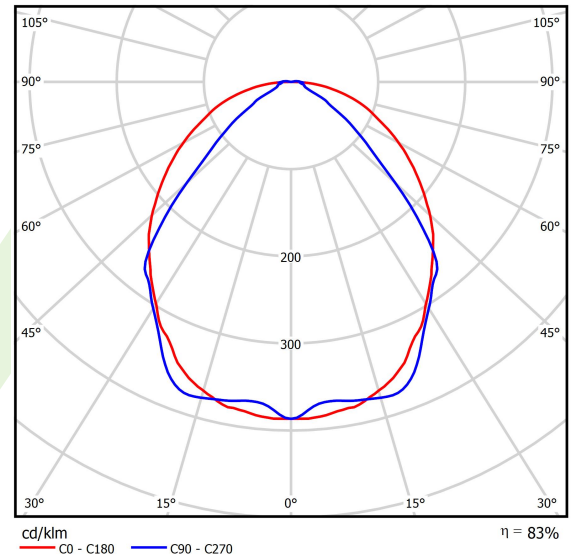

Produkt: X-LINE SLIM L-DOWN LED 2600 OPTICS-WIDE EDD 24 840 / L-1144MM S-1,5M

Index: 19.4090.1323.24

Beschreibung

Innenbeleuchtung. Montageart: an Aufhängebügeln. Gehäuse aus Aluminium. Farbe - eloxiertes Aluminium. Abmessungen: 1144 x 48 x 70 mm. Abdeckung: OPTICS (Linsen). Der Wirkungsgrad des optischen Systems ist 83,44%. Abstrahlwinkel: (C0-C180) / (C90-C270) - 101,8° / 88,4°. Lichtquelle: LED. Farbtemperatur 4000 K. SDCM=3. CRI>80. Lebensdauer: 100000 h L80/B10. Leuchtenlichtstrom: 2217,8 lm. Gesamtleistungsaufnahme: 14,1 W. Leuchten Lichtausbeute: 157,3 lm/W. Vorschaltgerät: DIM DALI (EDD). Netzspannung 220..240 V, 50..60 Hz. Belastbarkeit der Schaltung: 14 (B10), 24 (B16), 22 (C10), 36 (C16). Umgebungstemperatur: 5 ÷ 35° C. Schutzart: IP40. Stoßfestigkeitsgrad: IK04. Schutzklasse: I. Photobiologische Risikoklasse (IEC/EN 62471): RG0. Die Leuchte kann in CLO-Ausführung (Constant Lumen Output) hergestellt werden. Bitte prüfen Sie im Datenblatt und in der Montageanleitung, ob Montagezubehör erforderlich ist.

Produktmerkmale

Kategorie	Anbauleuchten
Familie	X-LINE SLIM LED
Type	X-LINE SLIM L-DOWN LED 2600 OPTICS-WIDE EDD 24 840 / L-1144MM S-1,5M
Index	19.4090.1323.24

Technische Daten

Lichtquelle	LED
LED-Lichtstrom [lm]	2672
LED-Leistung [W]	12,4
Leuchtenlichtstrom [lm]	2217,8
Gesamtleistungsaufnahme [W]	14,1
Leuchten Lichtausbeute [lm/W]	157,3
Farbtemperatur [K]	4000
CRI	>80
SDCM (LED-Quellen)	3
Abstrahlwinkel [°]	(C0-C180) / (C90-C270) - 101,8° / 88,4°
Photobiologische Risikoklasse (IEC/EN 62471)	RG0
Schutzklasse	I
Schutzart	IP40
Netzspannung	220..240 V, 50..60 Hz
Lebensdauer [h]	100000
Lx/By	L80/B10
Umgebungstemperatur [°C]	5 ÷ 35
Betriebsgerät	DIM DALI (EDD)
Leistungsfaktor cos φ	>0,95
Belastbarkeit der Schaltung	14 (B10), 24 (B16), 22 (C10), 36 (C16)

Technische Daten

Montageart	an Aufhängebügeln
Leuchtenkörper	Aluminium
Leuchtenfarbe	eloxiertes Aluminium
Abdeckung	OPTICS (Linsen)
Stoßfestigkeitsgrad	IK04
Abmessungen [mm]	1144 x 48 x 70

Lichtverteilung