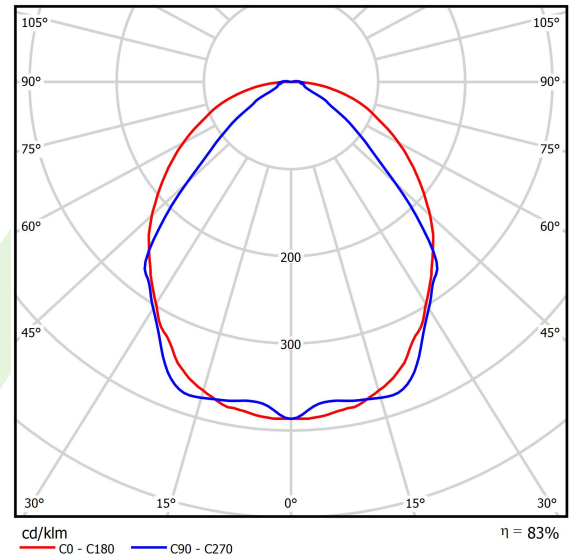

Produkt: X-LINE SLIM L-DOWN LED 2600 OPTICS-WIDE EDD 24 840 / L-1144MM S-1,5M

Index: 19.4090.1323.24

Beschreibung

Innenbeleuchtung. Montageart: an Aufhängebügeln. Gehäuse aus Aluminium. Farbe - eloxiertes Aluminium. Abmessungen: 1144 x 48 x 70 mm. Abdeckung: OPTICS (Linsen). Der Wirkungsgrad des optischen Systems ist 83,44%. Abstrahlwinkel: (C0-C180) / (C90-C270) - 101,8° / 88,4°. Lichtquelle: LED. Farbtemperatur 4000 K. SDCM=3. CRI>80. Lebensdauer: 100000 h L80/B10. Leuchtenlichtstrom: 2217,8 lm. Gesamtleistungsaufnahme: 14,1 W. Leuchten Lichtausbeute: 157,3 lm/W. Vorschaltgerät: DIM DALI (EDD). Netzspannung 220..240 V, 50..60 Hz. Belastbarkeit der Schaltung: 14 (B10), 24 (B16), 22 (C10), 36 (C16). Umgebungstemperatur: 5 ÷ 35° C. Schutzart: IP40. Stoßfestigkeitsgrad: IK04. Schutzklasse: I. Photobiologische Risikoklasse (IEC/EN 62471): RG0. Die Leuchte kann in CLO-Ausführung (Constant Lumen Output) hergestellt werden. Bitte prüfen Sie im Datenblatt und in der Montageanleitung, ob Montagezubehör erforderlich ist.

Produktmerkmale

Kategorie	Anbauleuchten
Familie	X-LINE SLIM LED
Type	X-LINE SLIM L-DOWN LED 2600 OPTICS-WIDE EDD 24 840 / L-1144MM S-1,5M
Index	19.4090.1323.24

Technische Daten

Lichtquelle	LED
LED-Lichtstrom [lm]	2672
LED-Leistung [W]	12,4
Leuchtenlichtstrom [lm]	2217,8
Gesamtleistungsaufnahme [W]	14,1
Leuchten Lichtausbeute [lm/W]	157,3
Farbtemperatur [K]	4000
CRI	>80
SDCM (LED-Quellen)	3
Abstrahlwinkel [°]	(C0-C180) / (C90-C270) - 101,8° / 88,4°
Photobiologische Risikoklasse (IEC/EN 62471)	RG0
Schutzklasse	I
Schutzart	IP40
Netzspannung	220..240 V, 50..60 Hz
Lebensdauer [h]	100000
Lx/By	L80/B10
Umgebungstemperatur [°C]	5 ÷ 35
Betriebsgerät	DIM DALI (EDD)
Leistungsfaktor cos φ	>0,95
Belastbarkeit der Schaltung	14 (B10), 24 (B16), 22 (C10), 36 (C16)

Technische Daten

Montageart	an Aufhängebügeln
Leuchtenkörper	Aluminium
Leuchtenfarbe	eloxiertes Aluminium
Abdeckung	OPTICS (Linsen)
Stoßfestigkeitsgrad	IK04
Abmessungen [mm]	1144 x 48 x 70

Lichtverteilung