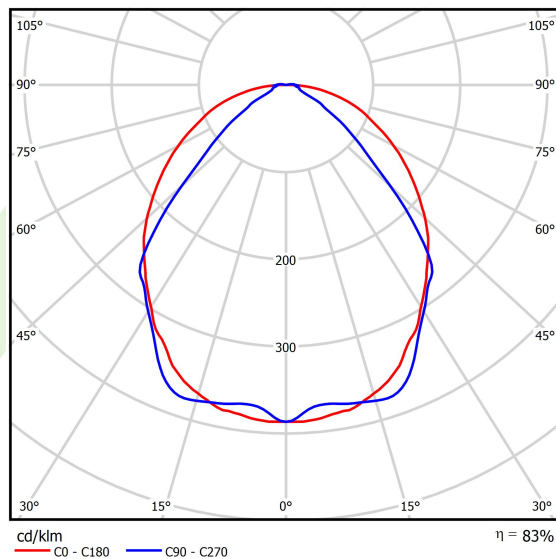

Produkt: X-LINE SLIM L-DOWN LED 2600 OPTICS-WIDE EDD 04 840 / L-1144MM S-1,5M**Indeks:** 19.4090.1323.04

Opis

Oprawa wykonana z profilu aluminiowego. Dystrybucja światła tylko w dolną półprzestrzeń (L-DOWN). W porównaniu z tradycyjnym X-Line LED, zmniejszone zostały gabaryty oprawy, a całość została zamknięta w wąskim na 48 mm profilu liniowym, co dodało produktowi bardziej eleganckiej formy. W X-Line Slim zastosowano układ optyczny oparty na przesłonie mlecznej PLX lub Micro-PRM lub soczewkach. Całość pozwala manipulować światłem i tworzyć systemy świetlne, ułatwiając tworzenie we wnętrzach warunków komfortowego widzenia i ich estetycznego wyglądu. Oprawa X-Line Slim przeznaczona jest do montażu na zawieszach. *Wybrane warianty opraw dostępne są z certyfikatem ENEC.

Informacje o produkcie

Kategoria	Oprawy nastropowe
Rodzina	X-LINE SLIM LED
Nazwa	X-LINE SLIM L-DOWN LED 2600 OPTICS-WIDE EDD 04 840 / L-1144MM S-1,5M
Indeks	19.4090.1323.04
EAN	5902107550837

Dane świetlne i elektryczne

Typ źródła	LED
Strumień LED [lm]	2672
Moc LED [W]	12,4
Strumień oprawy [lm]	2217,8
Moc oprawy [W]	14,1
Skuteczność świetlna oprawy [lm/W]	157,3
Temperatura barwowa [K]	4000
CRI	>80
SDCM (źródła LED)	3
Kąt rozsyłu światła [°]	(C0-C180) / (C90-C270) - 101,8° / 88,4°
Klasa ryzyka fotobiologicznego (PN-EN 62471)	RG0
Klasa ochrony	I
Stopień szczelności	IP40
Zasilanie	220..240 V, 50..60 Hz
Żywotność LED [h]	100000
Lx/By	L80/B10
Temperatura otoczenia [°C]	5 ÷ 35
Zasilacz elektroniczny	DIM DALI (EDD)
Współczynnik mocy cos φ	>0,95
Obciążalność obwodów	20 (B10), 31 (B16), 33 (C10), 53 (C16)

Dane mechaniczne

Montaż	na zwieszakach
Materiał	aluminium
Kolor	RAL 9005 (czarny)
Przesłona	OPTICS (układ optyczny oparty na soczewkach)
Odporność mechaniczna	IK04
Wymiary [mm]	1144 x 48 x 70

Fotometria