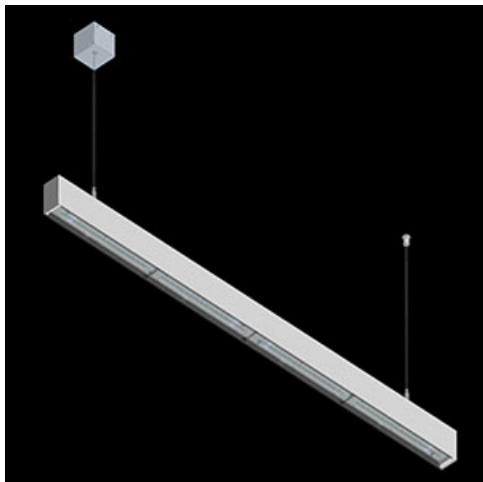

Produkt: X-LINE SLIM L-DOWN LED 2600 OPTICS-WIDE EDD 04 840 / L-1144MM S-1,5M**Indeks:** 19.4090.1323.04

Opis

Oprawa wykonana z profilu aluminiowego. Dystrybucja światła tylko w dolną półprzestrzeń (L-DOWN). W porównaniu z tradycyjnym X-Line LED, zmniejszone zostały gabaryty oprawy, a całość została zamknięta w wąskim na 48 mm profilu liniowym, co dodało produktowi bardziej eleganckiej formy. W X-Line Slim zastosowano układ optyczny oparty na przesłonie mlecznej PLX lub Micro-PRM lub soczewkach. Całość pozwala manipulować światłem i tworzyć systemy świetlne, ułatwiając tworzenie we wnętrzach warunków komfortowego widzenia i ich estetycznego wyglądu. Oprawa X-Line Slim przeznaczona jest do montażu na zawieszach. *Wybrane warianty opraw dostępne są z certyfikatem ENEC.

Informacje o produkcie

Kategoria	Oprawy nastropowe
Rodzina	X-LINE SLIM LED
Nazwa	X-LINE SLIM L-DOWN LED 2600 OPTICS-WIDE EDD 04 840 / L-1144MM S-1,5M
Indeks	19.4090.1323.04
EAN	5902107550837

Dane świetlne i elektryczne

Dane mechaniczne

Montaż	na zwieszakach
Materiał	aluminium
Kolor	RAL 9005 (czarny)
Przesłona	OPTICS (układ optyczny oparty na soczewkach)
Odporność mechaniczna	IK04
Wymiary [mm]	1144 x 48 x 70

Fotometria