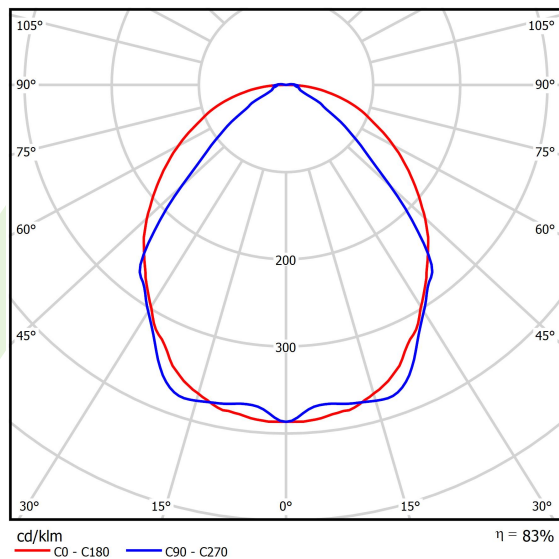

Produkt: X-LINE SLIM L-DOWN LED 2600 OPTICS-WIDE EDD 04 840 / L-1144MM S-1,5M**Indeks:** 19.4090.1323.04

Opis

Oprawa wykonana z profilu aluminiowego. Dystrybucja światła tylko w dolną półprzestrzeń (L-DOWN). W porównaniu z tradycyjnym X-Line LED, zmniejszone zostały gabaryty oprawy, a całość została zamknięta w wąskim na 48 mm profilu liniowym, co dodało produktowi bardziej eleganckiej formy. W X-Line Slim zastosowano układ optyczny oparty na przesłonie mlecznej PLX lub Micro-PRM lub soczewkach. Całość pozwala manipulować światłem i tworzyć systemy świetlne, ułatwiając tworzenie we wnętrzach warunków komfortowego widzenia i ich estetycznego wyglądu. Oprawa X-Line Slim przeznaczona jest do montażu na zawieszach.

Informacje o produkcie

Kategoria	Oprawy nastropowe
Rodzina	X-LINE SLIM LED
Nazwa	X-LINE SLIM L-DOWN LED 2600 OPTICS-WIDE EDD 04 840 / L-1144MM S-1,5M
Indeks	19.4090.1323.04

Dane świetlne i elektryczne

Typ źródła	LED
Strumień LED [lm]	2672
Moc LED [W]	12,4
Strumień oprawy [lm]	2217,8
Moc oprawy [W]	14,1
Skuteczność świetlna oprawy [lm/W]	132,6
Temperatura barwowa [K]	4000
CRI	>80
SDCM (źródła LED)	3
Kąt rozsyłu światła [°]	(C0-C180) / (C90-C270) - 101,8° / 88,4°
Klasa ryzyka fotobiologicznego (PN-EN 62471)	RG0
Klasa ochrony	I
Stopień szczelności	IP40
Zasilanie	220..240 V, 50..60 Hz
Żywotność LED [h]	100000
Lx/By	L80/B10
Temperatura otoczenia [°C]	5 ÷ 35
Zasilacz elektroniczny	DIM DALI (EDD)
Współczynnik mocy cos φ	>0,95
Obciążalność obwodów	20 (B10), 31 (B16), 33 (C10), 53 (C16)

Dane mechaniczne

Montaż	na zwieszakach
Materiał	aluminium
Kolor	RAL 9005 (czarny)
Przesłona	OPTICS (układ optyczny oparty na soczewkach)
Odporność mechaniczna	IK04
Wymiary [mm]	1144 x 48 x 70

Fotometria