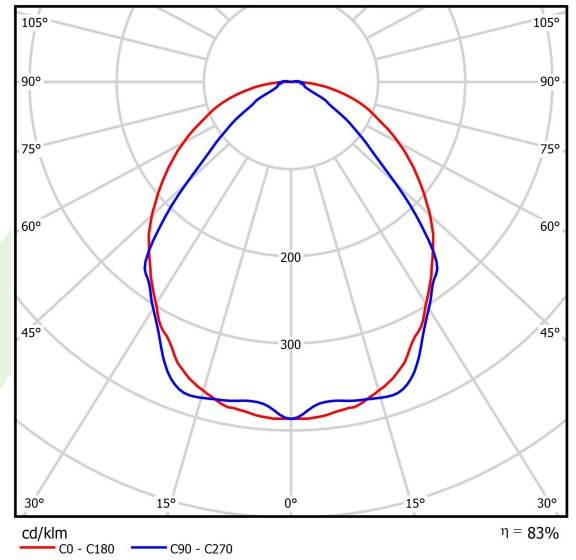

## Beschreibung

Innenbeleuchtung. Montageart: an Aufhängebügeln. Gehäuse aus Aluminium. Farbe - RAL 9005 (schwarz). Abmessungen: 1144 x 48 x 70 mm. Abdeckung: OPTICS (Linsen). Der Wirkungsgrad des optischen Systems ist 83,44%. Abstrahlwinkel: (C0-C180) / (C90-C270) - 101,8° / 88,4°. Lichtquelle: LED. Farbtemperatur 4000 K. SDCM=3. CRI>80. Lebensdauer: 100000 h L80/B10. Leuchtenlichtstrom: 2217,8 lm. Gesamtleistungsaufnahme: 14,1 W. Leuchten Lichtausbeute: 132,6 lm/W. Vorschaltgerät: DIM DALI (EDD). Netzspannung 220..240 V, 50..60 Hz. Belastbarkeit der Schaltung: 20 (B10), 31 (B16), 33 (C10), 53 (C16). Umgebungstemperatur: 5 ÷ 35° C. Schutzart: IP40. Stoßfestigkeitsgrad: IK04. Schutzklasse: I. Photobiologische Risikoklasse (IEC/EN 62471): RG0. Die Leuchte kann in CLO-Ausführung (Constant Lumen Output) hergestellt werden. Bitte prüfen Sie im Datenblatt und in der Montageanleitung, ob Montagezubehör erforderlich ist.

## Technische Daten

Lichtquelle	<b>LED</b>
LED-Lichtstrom [lm]	<b>2672</b>
LED-Leistung [W]	<b>12,4</b>
Leuchtenlichtstrom [lm]	<b>2217,8</b>
Gesamtleistungsaufnahme [W]	<b>14,1</b>
Leuchten Lichtausbeute [lm/W]	<b>132,6</b>
Farbtemperatur [K]	<b>4000</b>
CRI	<b>&gt;80</b>
SDCM (LED-Quellen)	<b>3</b>
Abstrahlwinkel [°]	<b>(C0-C180) / (C90-C270) - 101,8° / 88,4°</b>
Photobiologische Risikoklasse (IEC/EN 62471)	<b>RG0</b>
Schutzklasse	<b>I</b>
Schutzart	<b>IP40</b>
Netzspannung	<b>220..240 V, 50..60 Hz</b>
Lebensdauer [h]	<b>100000</b>
Lx/By	<b>L80/B10</b>
Umgebungstemperatur [°C]	<b>5 ÷ 35</b>
Betriebsgerät	<b>DIM DALI (EDD)</b>
Leistungsfaktor cos φ	<b>&gt;0,95</b>
Belastbarkeit der Schaltung	<b>20 (B10), 31 (B16), 33 (C10), 53 (C16)</b>

## Technische Daten

Montageart	an Aufhängebügeln
Leuchtenkörper	Aluminium
Leuchtenfarbe	RAL 9005 (schwarz)
Abdeckung	OPTICS (Linsen)
Stoßfestigkeitsgrad	IK04
Abmessungen [mm]	1144 x 48 x 70

## Lichtverteilung